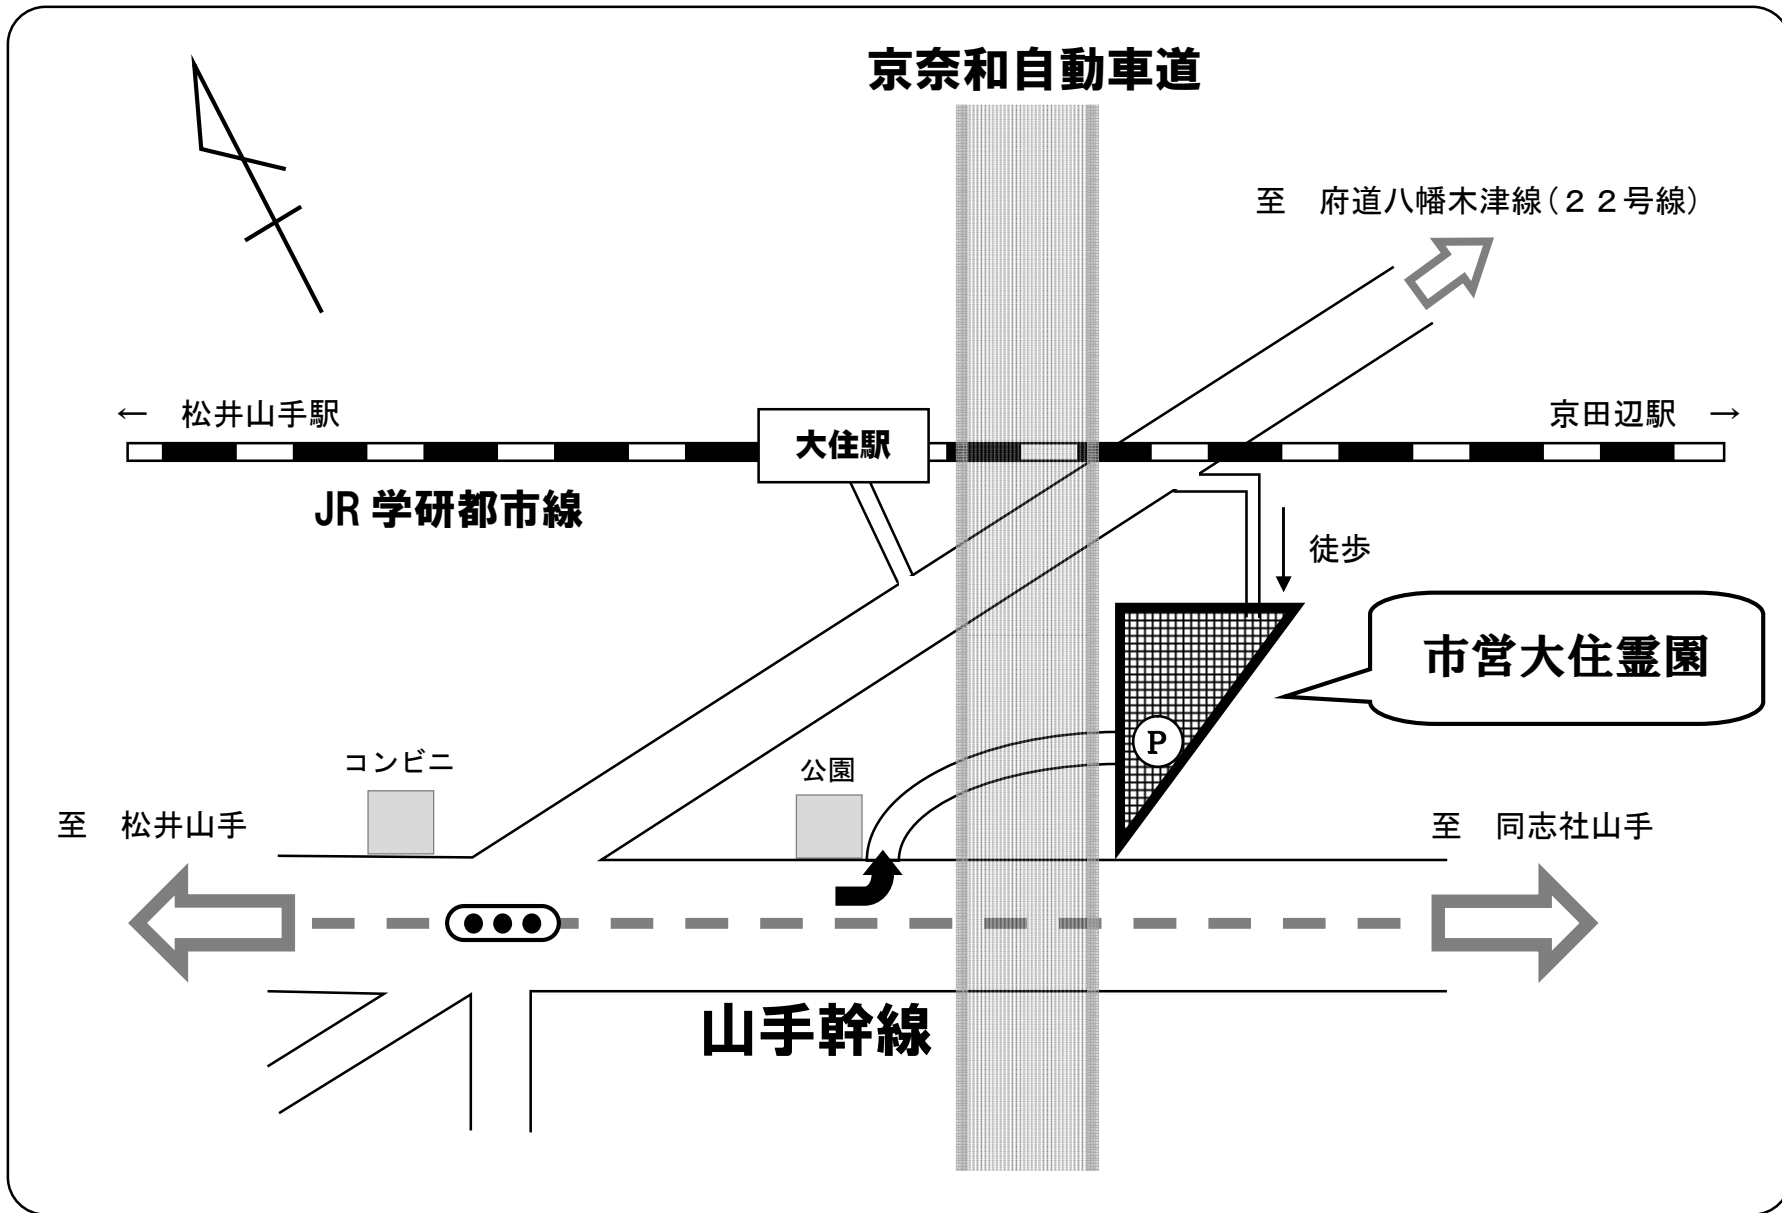

市営大住霊園位置図

○最寄り駅：JR 大住駅（現地まで徒歩3分）

○車でお越しの場合は、山手幹線からお入りください ※右折進入できません