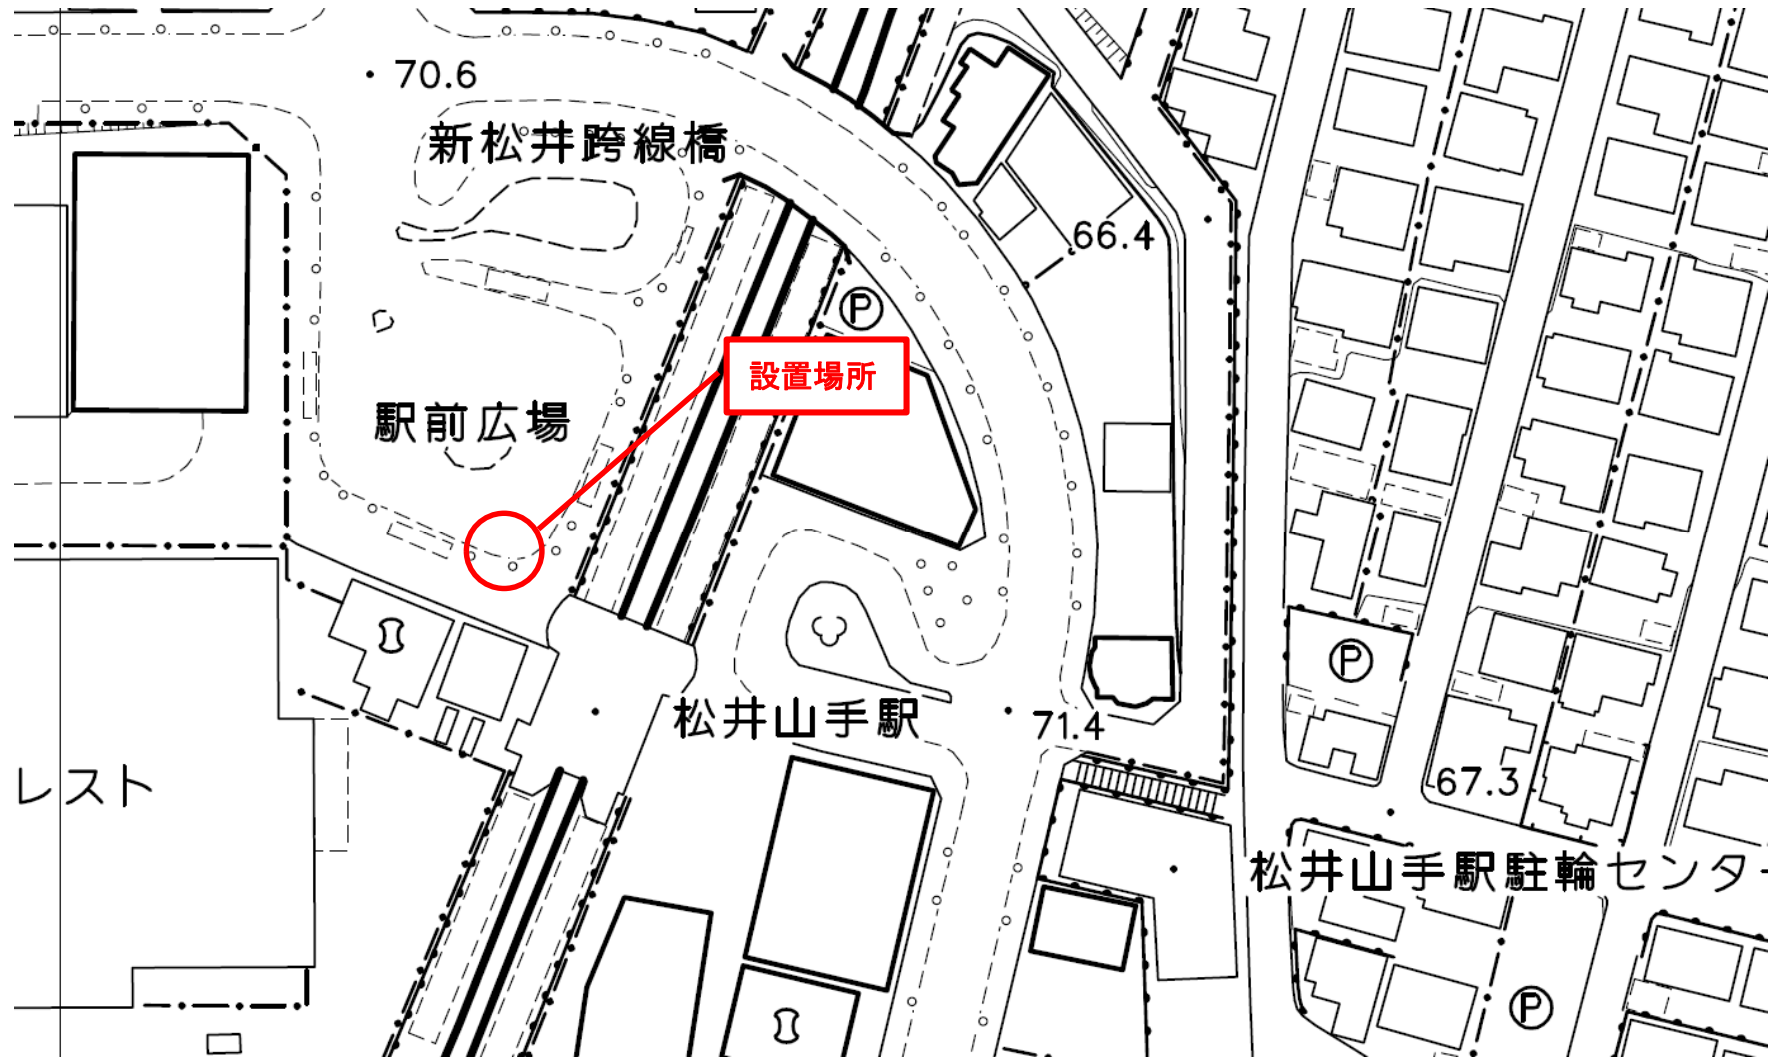

① J R 松井山手駅西側

② JR大住駅前

③月読神社前

④ 酬恩庵一休寺前

⑤近鉄新田辺駅西側

⑦JR京田辺駅自由通路内

⑧京田辺市役所前国道307号線沿い

⑨同志社女子大学南側市道（歩道）上

⑩大御堂観音寺駐車場

⑪甘南備山登山口入口大型看板