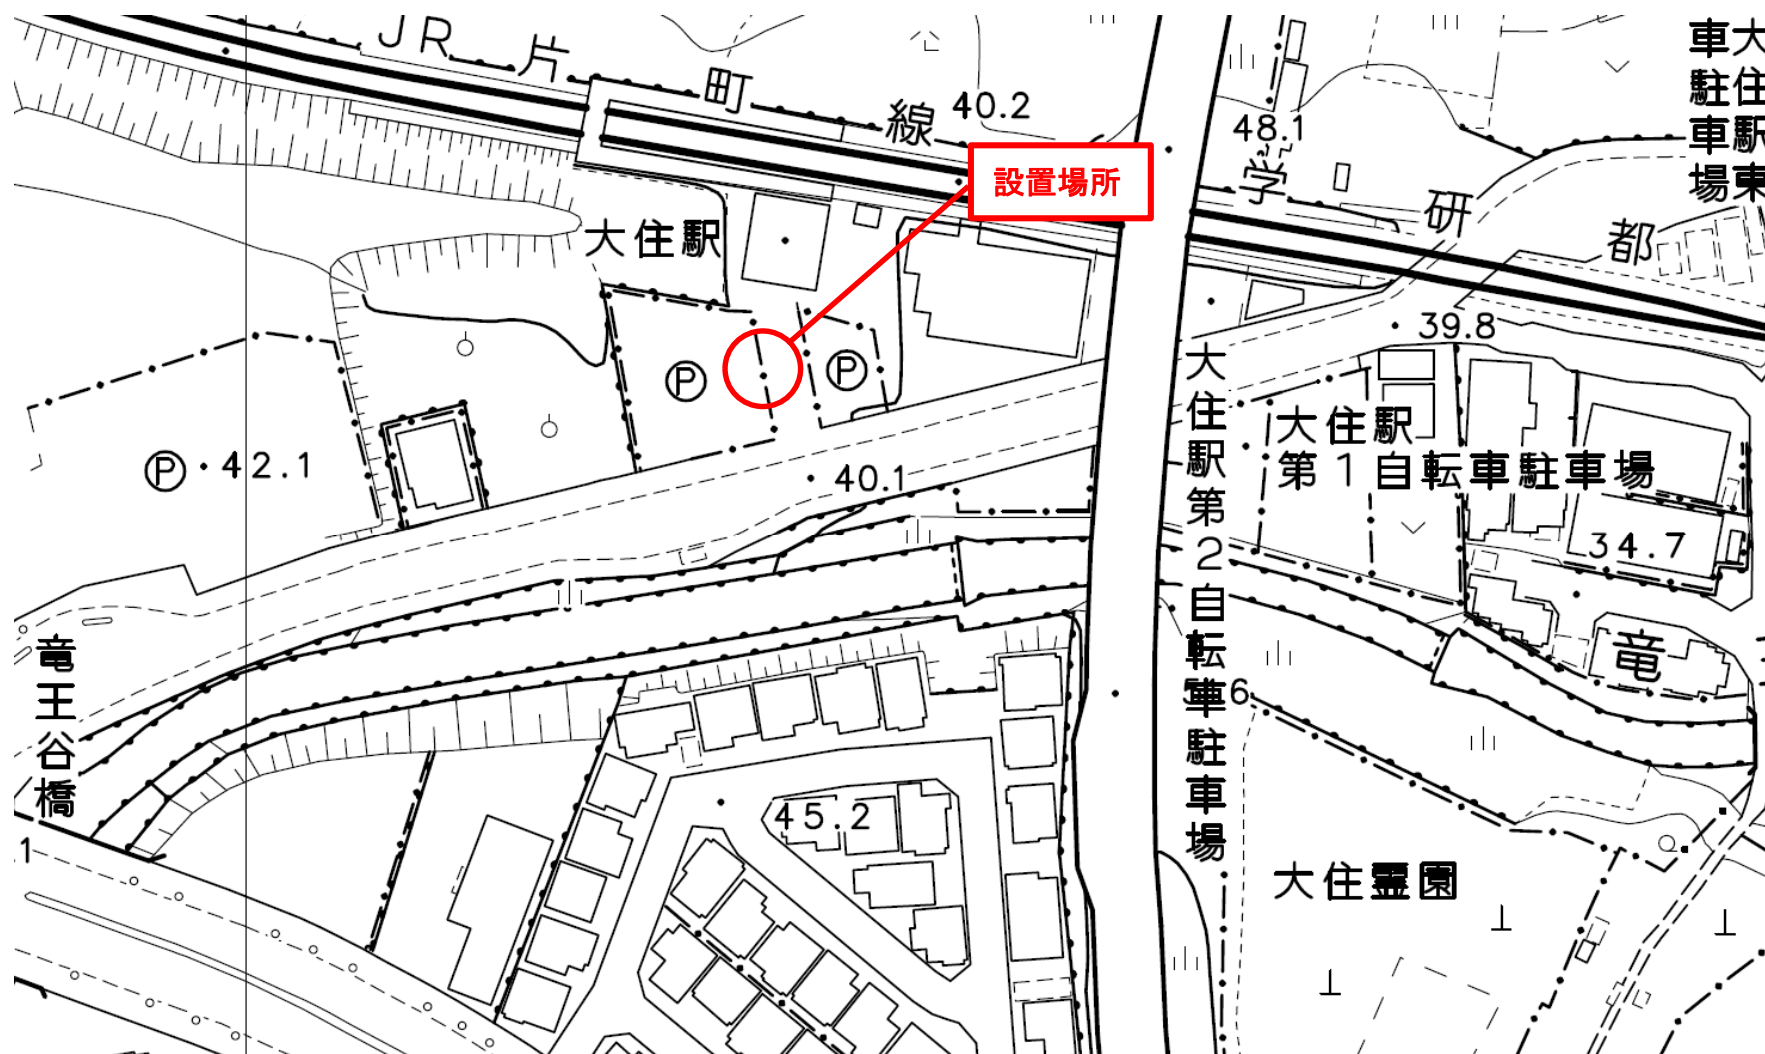

① J R 松井山手駅西側

② JR大住駅前

③月読神社前

④ 酬恩庵一休寺前

⑤近鉄新田辺駅西側

⑦JR京田辺駅自由通路内

⑧京田辺市役所前国道307号線沿い

⑨同志社女子大学南側市道（歩道）上

⑩大御堂観音寺駐車場

⑪甘南備山登山口入口大型看板