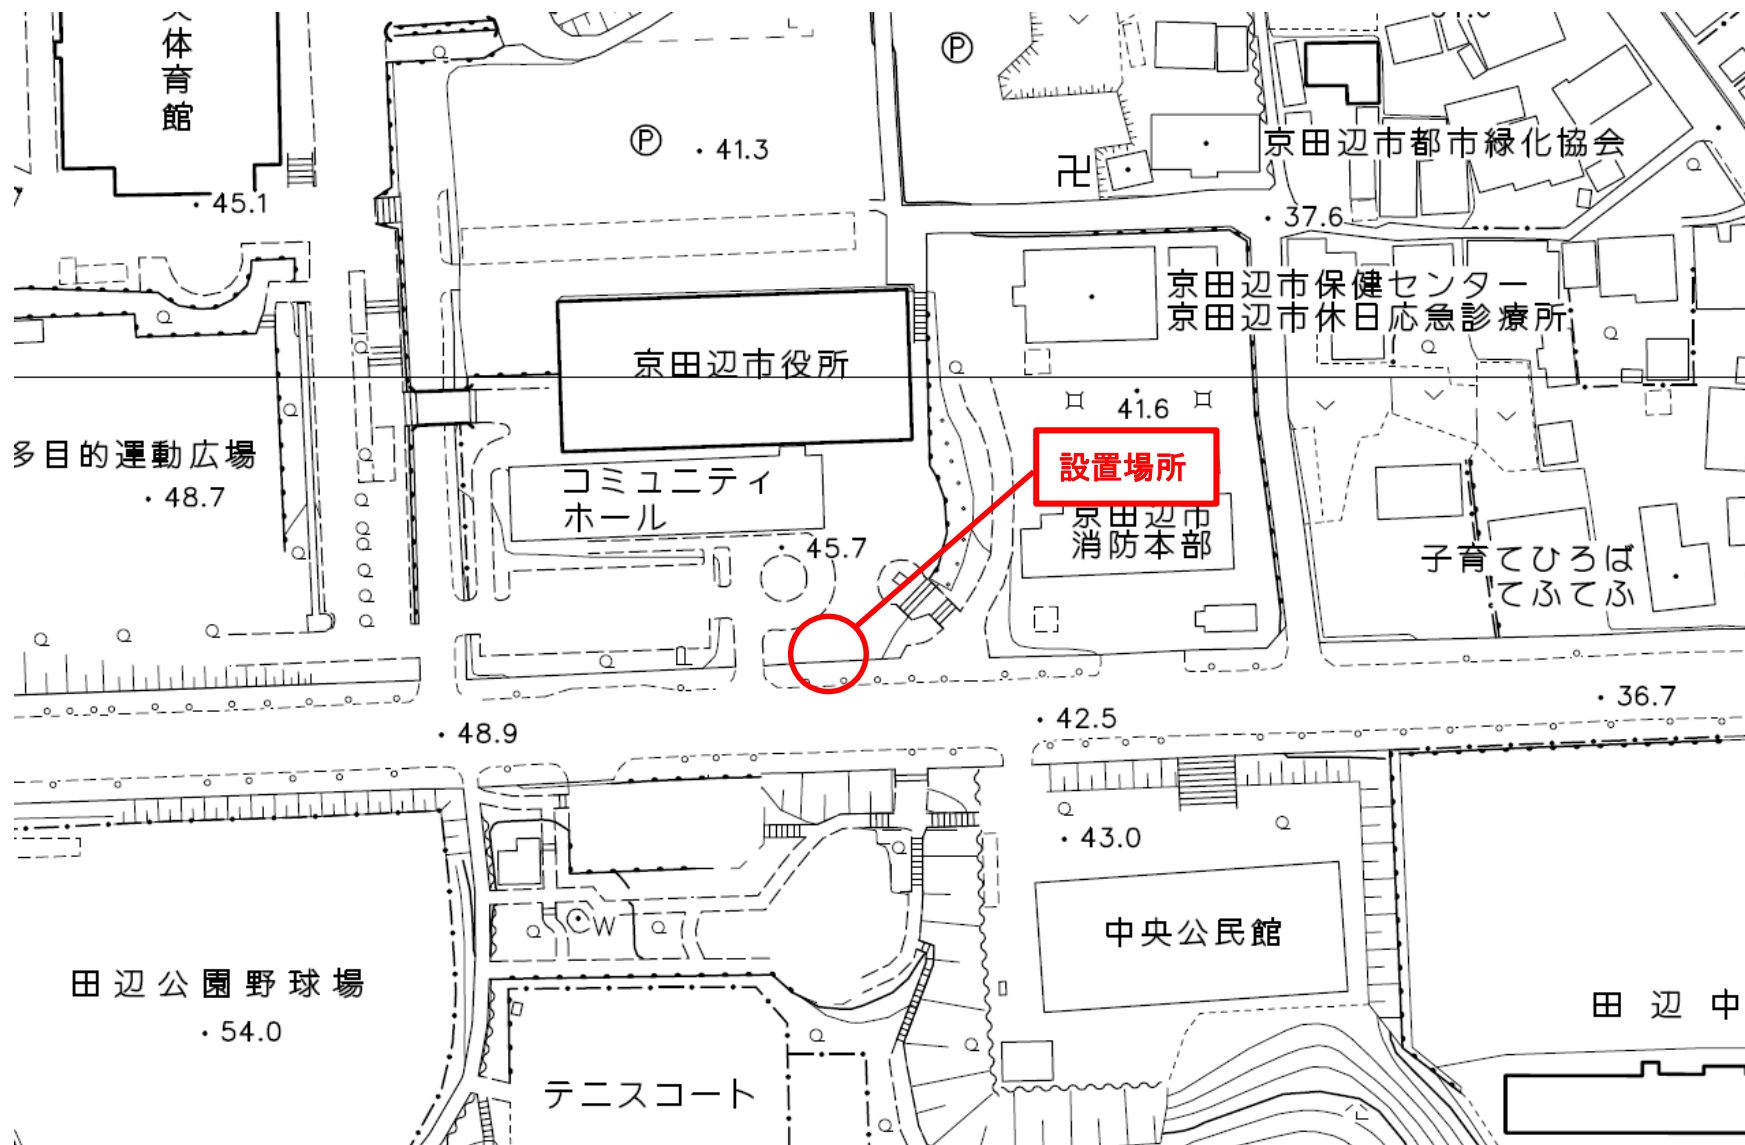

① J R 松井山手駅西側

② JR大住駅前

③月読神社前

④ 酬恩庵一休寺前

⑤近鉄新田辺駅西側

⑦JR京田辺駅自由通路内

⑧京田辺市役所前国道307号線沿い

⑨同志社女子大学南側市道（歩道）上

⑩大御堂観音寺駐車場

⑪甘南備山登山口入口大型看板