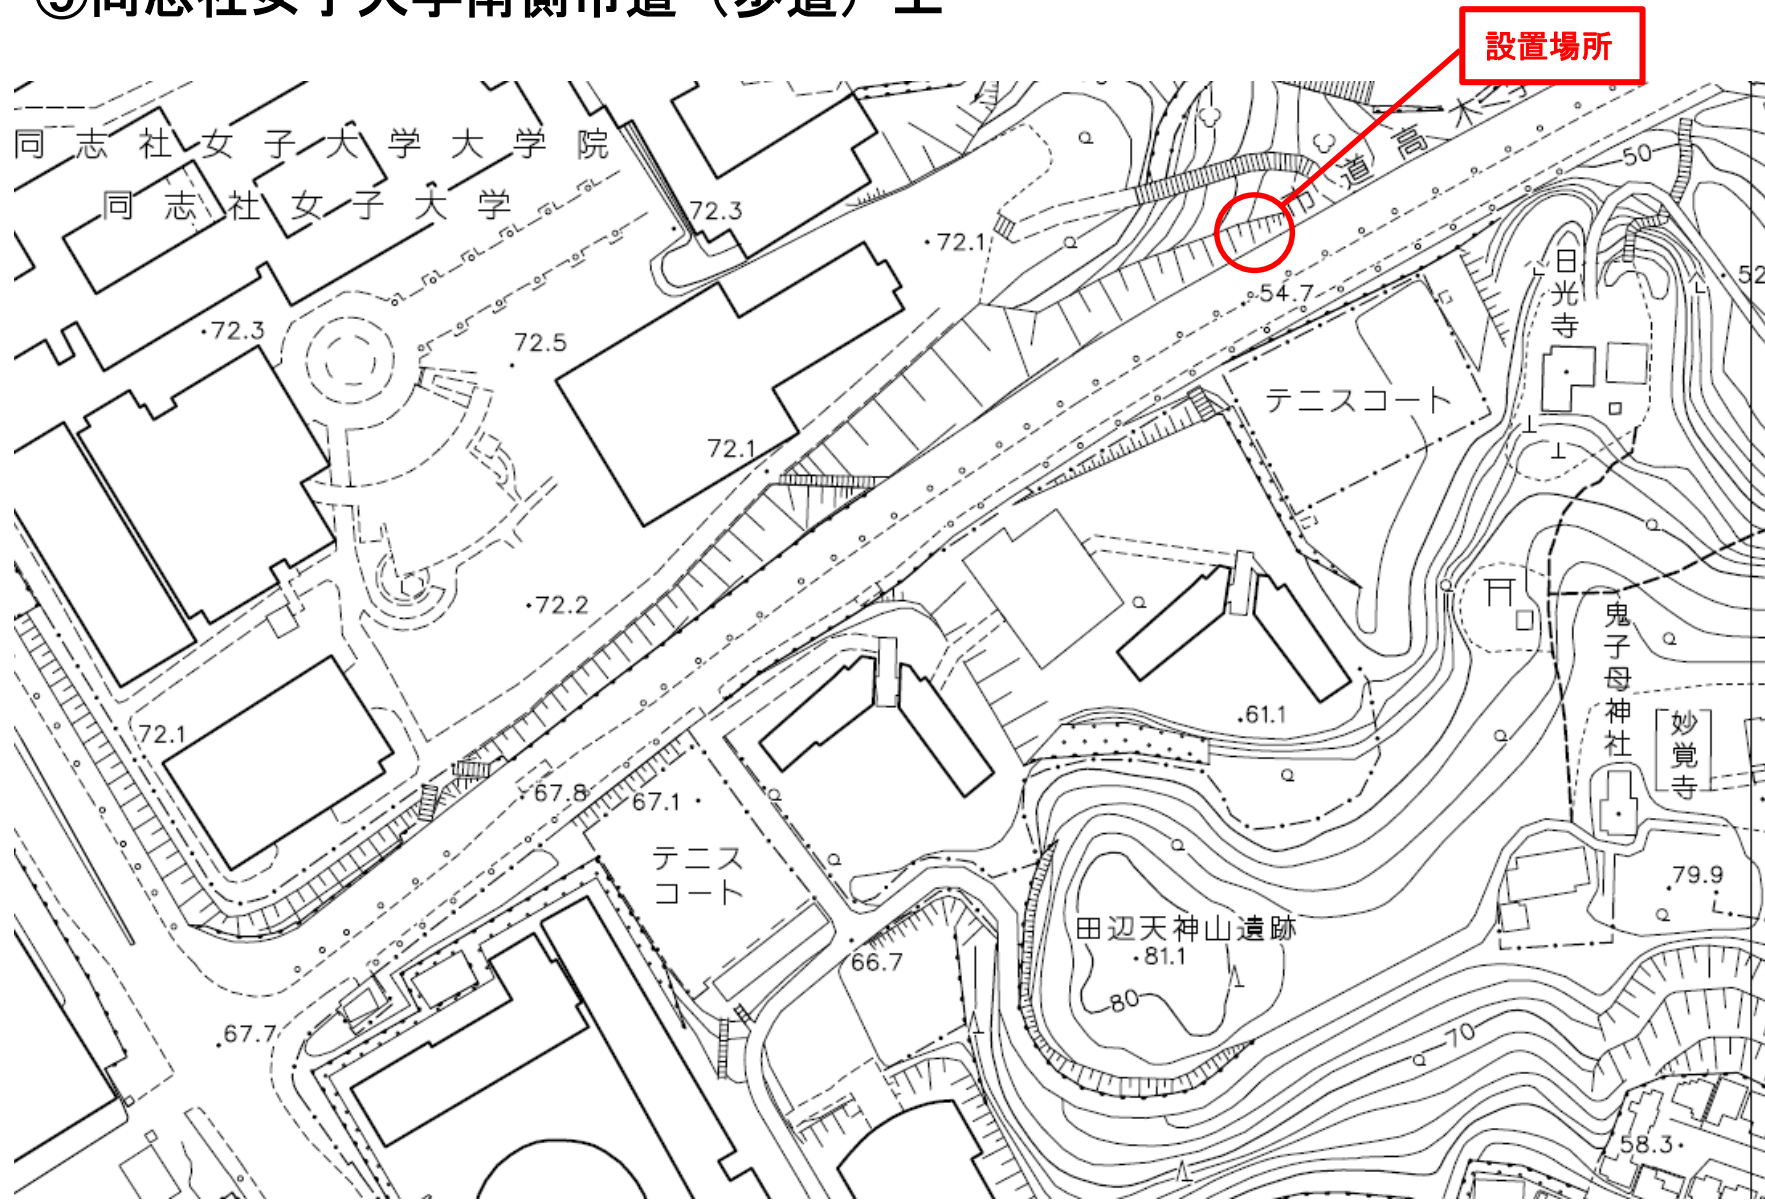

① J R 松井山手駅西側

② JR大住駅前

③月読神社前

④ 酬恩庵一休寺前

⑤近鉄新田辺駅西側

⑦JR京田辺駅自由通路内

⑧京田辺市役所前国道307号線沿い

⑨同志社女子大学南側市道（歩道）上

⑩大御堂観音寺駐車場

⑪甘南備山登山口入口大型看板