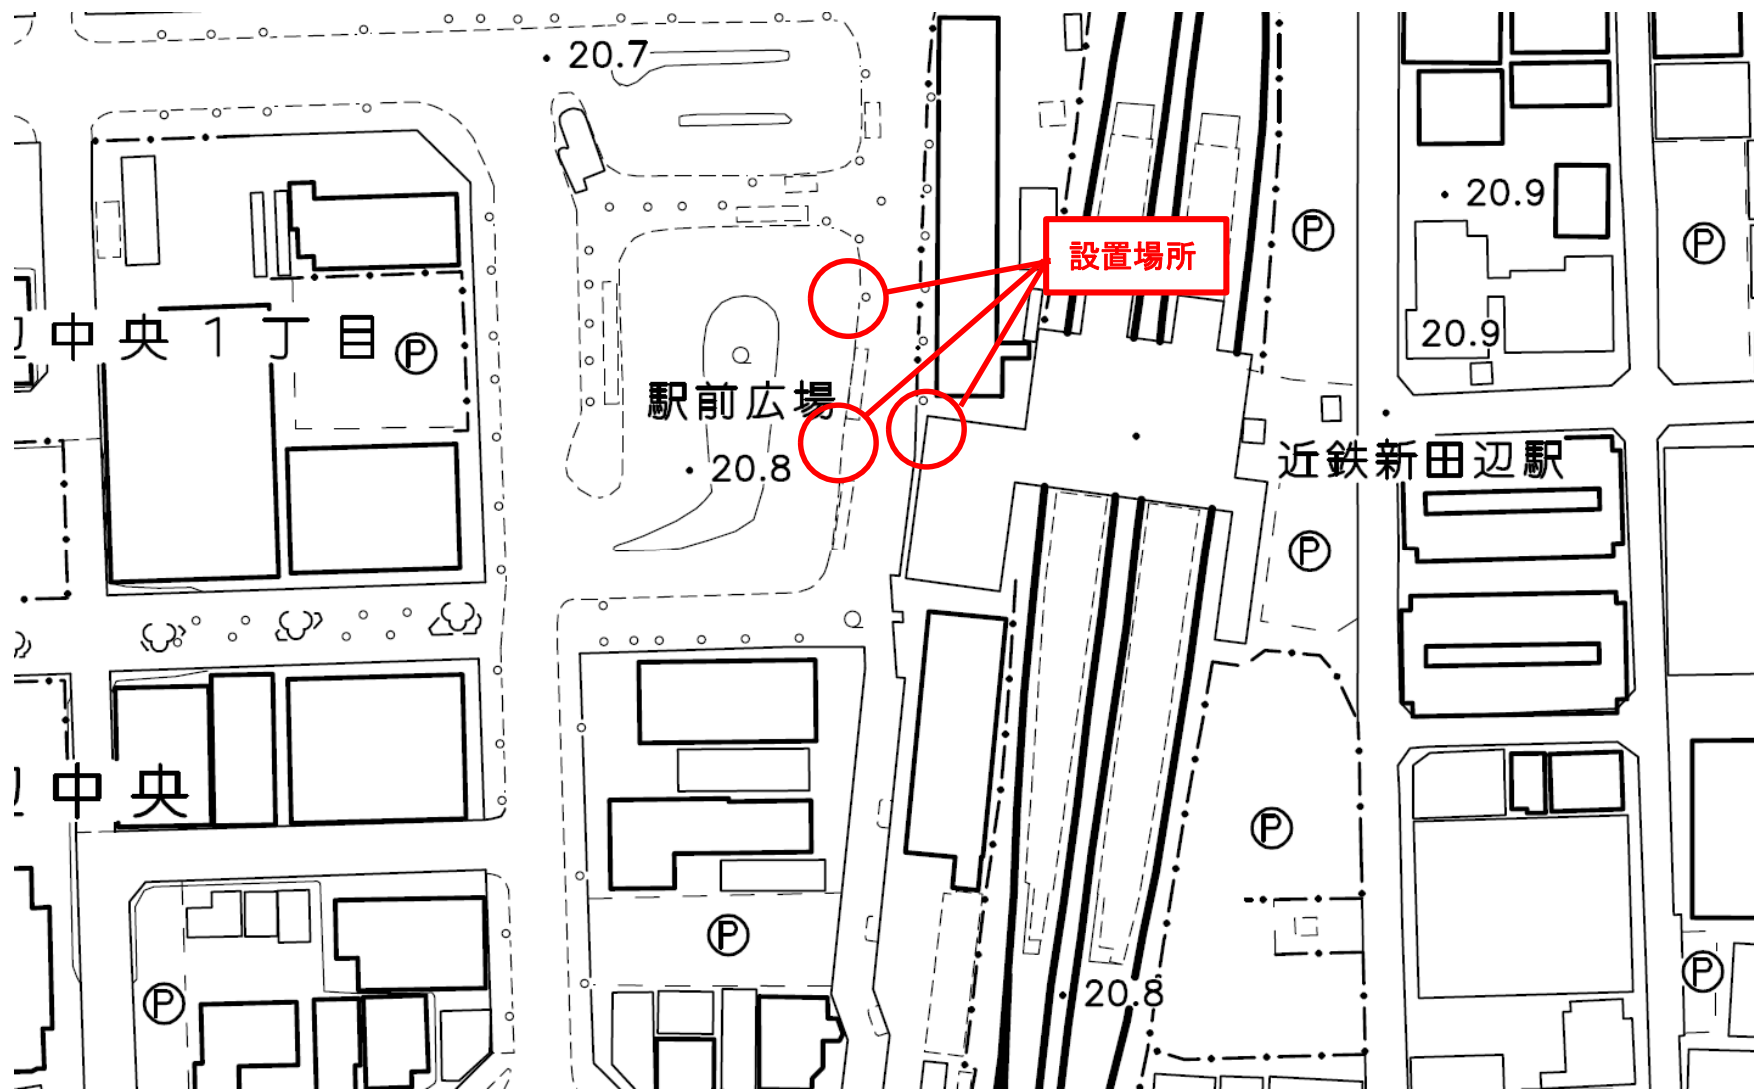

① J R 松井山手駅西側

② JR大住駅前

③月読神社前

④ 酬恩庵一休寺前

⑤近鉄新田辺駅西側

⑦JR京田辺駅自由通路内

⑧京田辺市役所前国道307号線沿い

⑨同志社女子大学南側市道（歩道）上

⑩大御堂観音寺駐車場

⑪甘南備山登山口入口大型看板