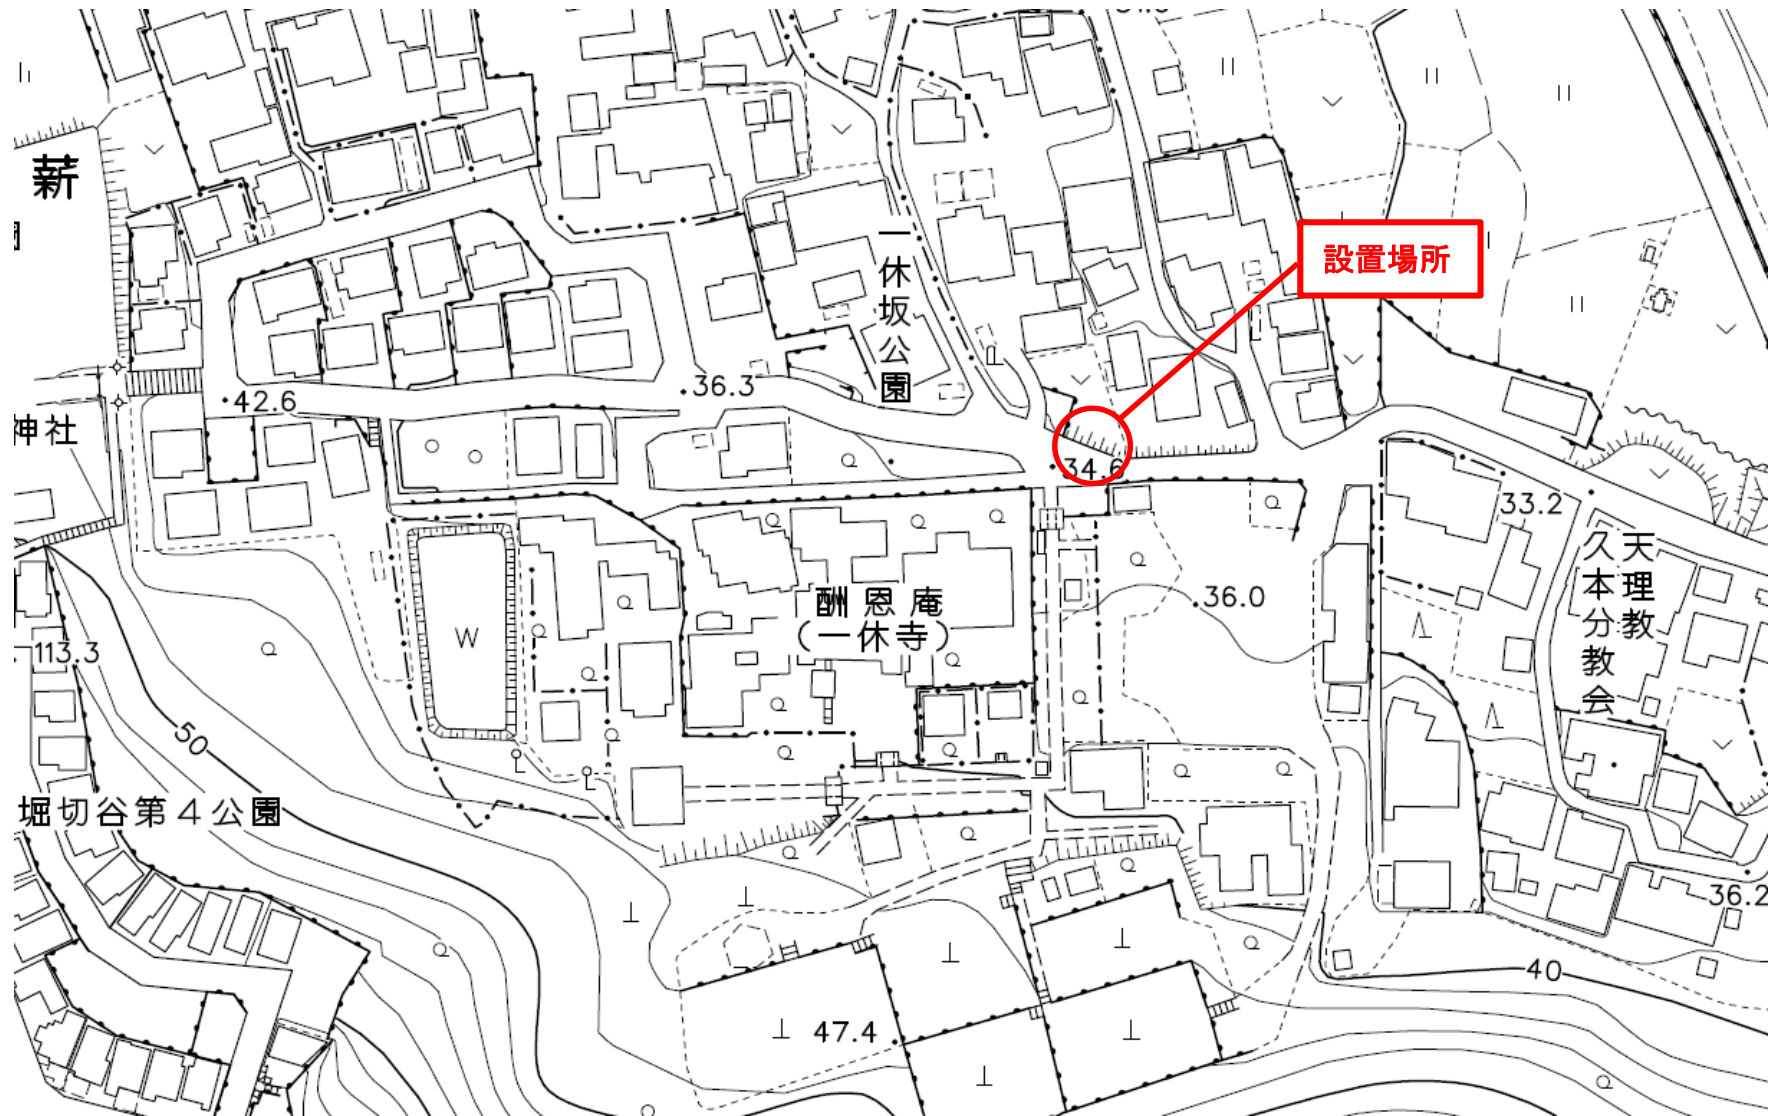

① J R 松井山手駅西側

② JR大住駅前

③月読神社前

④ 酬恩庵一休寺前

⑤近鉄新田辺駅西側

⑦JR京田辺駅自由通路内

⑧京田辺市役所前国道307号線沿い

⑨同志社女子大学南側市道（歩道）上

⑩大御堂観音寺駐車場

⑪甘南備山登山口入口大型看板