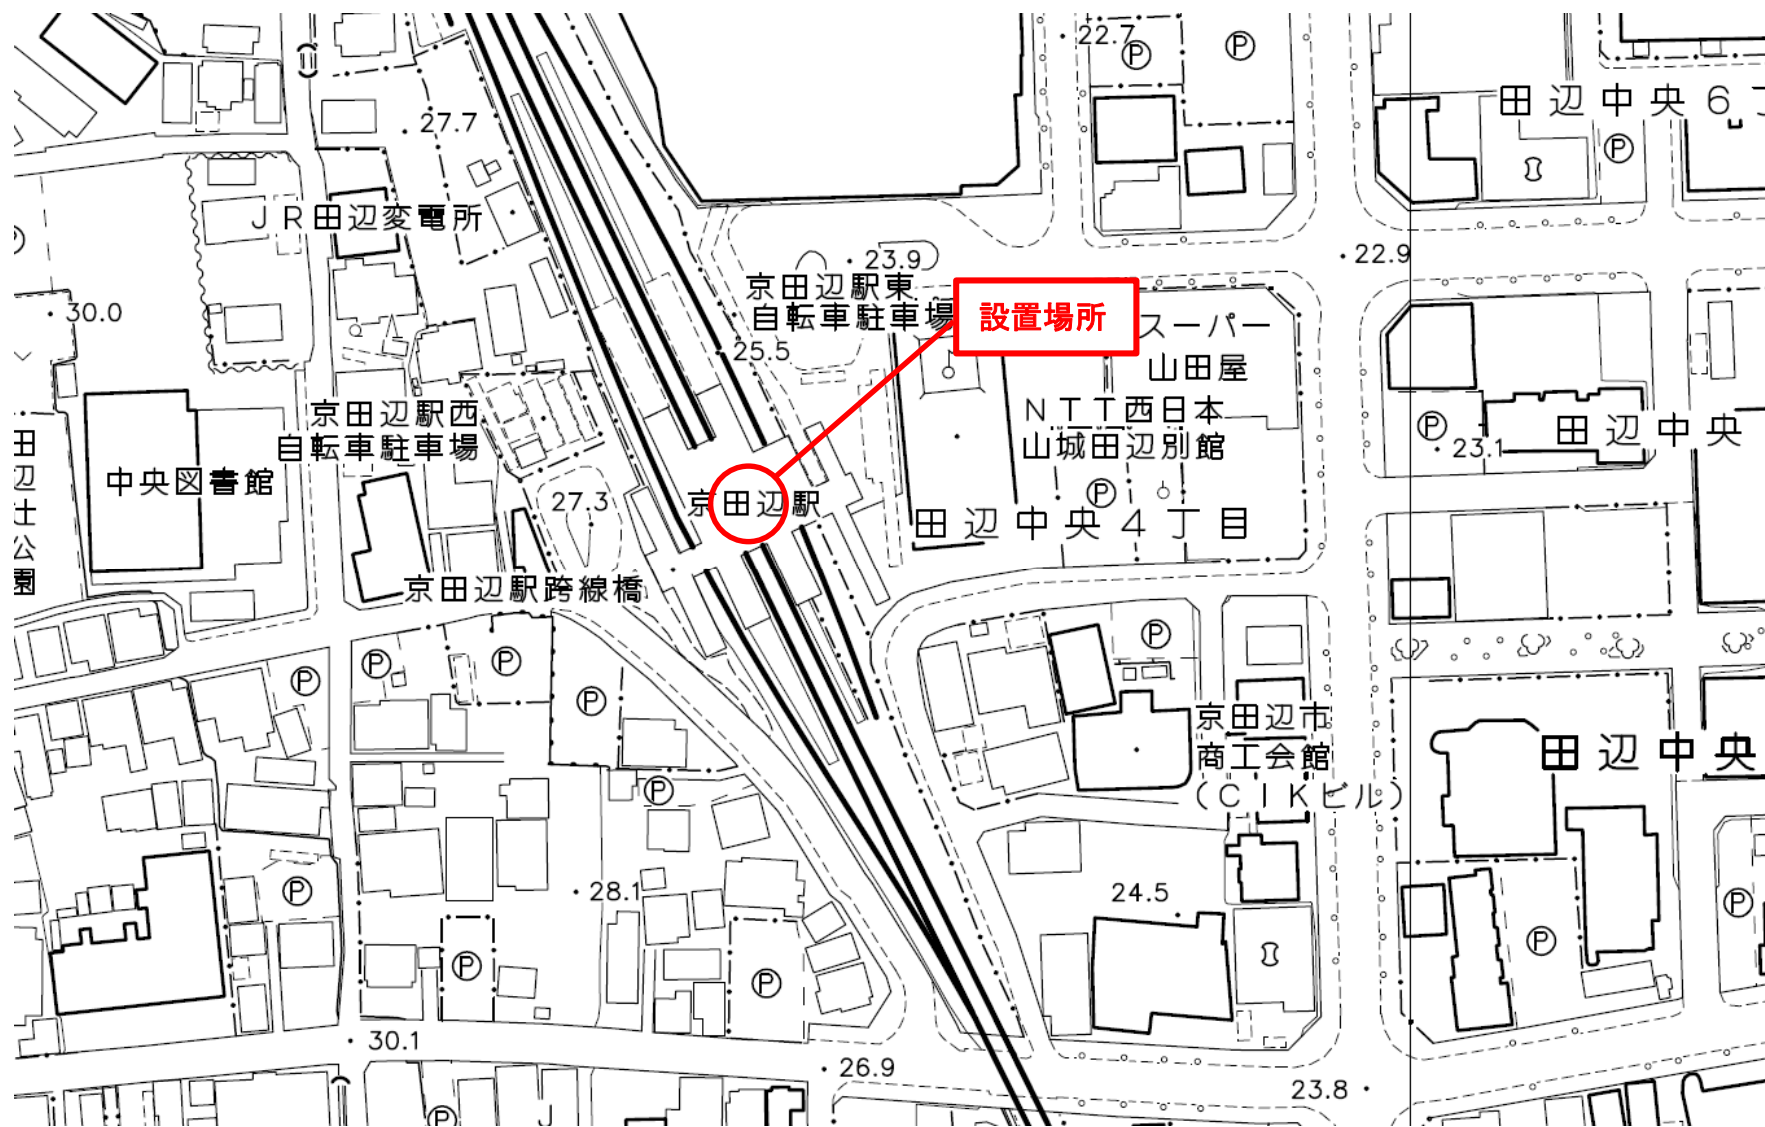

① J R 松井山手駅西側

② JR大住駅前

③月読神社前

④ 酬恩庵一休寺前

⑤近鉄新田辺駅西側

⑦JR京田辺駅自由通路内

⑧京田辺市役所前国道307号線沿い

⑨同志社女子大学南側市道（歩道）上

⑩大御堂観音寺駐車場

⑪甘南備山登山口入口大型看板