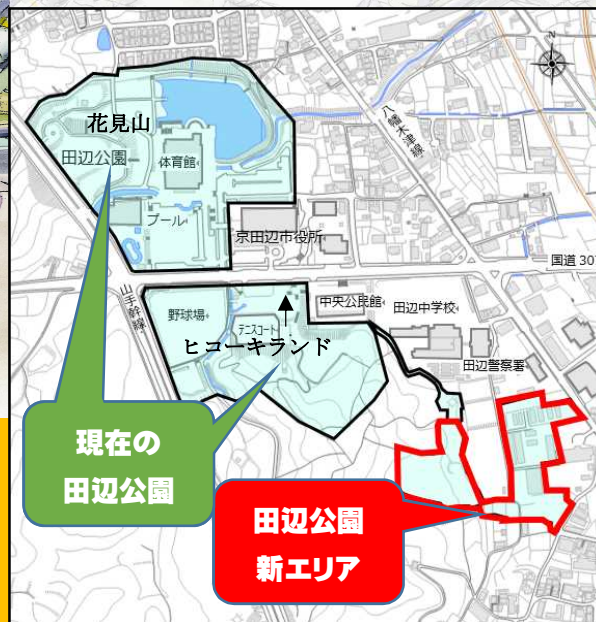

たくさんの人に愛される**素敵**な名前、探しています。

田辺公園新エリア 愛称募集

農福連携で緑と農に親しむ公園

締切：令和5年10月20日（金）

公園が魅力的に広がります。

京田辺市では令和6年度オープンを目指し、官民連携により東レ建設グループや（一社）みんプロと田辺公園新エリアの整備を進めています。

- ・青く広大な芝生広場でのおんびり楽しくピクニック。
 - ・大きな砂場でお城作りやトンネル開通に挑戦！
 - ・ビニールハウス内でのおしゃれな農体験などなど…
- この素敵なエリアにぴったりの愛称を募集します！
あなたの応募を心からお待ちしています。

採用者には素敵なプレゼントを進呈！

■コンセプト

「農福連携をテーマに、緑と農に親しむ公園」

○農福連携とは…多様な方が農業分野での活躍を通じ、自身や生きがいを持って社会参画を実現していく取組。

■応募方法

裏面の申込用紙を、市役所3階公園緑地課へ持参いただくか、メールまたは右のQRコードからご応募ください。

↑設備一例：高床式砂栽培
農作物を腰の高さで栽培しているので誰でも楽々・簡単に収穫可能！
こだわった製法で栽培している愛情たっぷりの野菜や果物の美味しさをぜひお楽しみください。

愛称募集要項

コンセプト

「農福連携をテーマに、緑と農に親しむ公園」

- ①子どもから高齢者、障がいのある人など全ての市民が交流する緑の拠点となる公園です
- ②来園者が土や緑にふれる体験や環境学習の出来る公園をめざします
- ③公園の管理・運営の一部に障がいのある人が関わり、将来の社会的自立に向けた就労訓練・支援の場として公園の活用を図ります

愛称の条件

- ・馴染みやすく、親しみやすいもの
- ・公序良俗に反しないもの