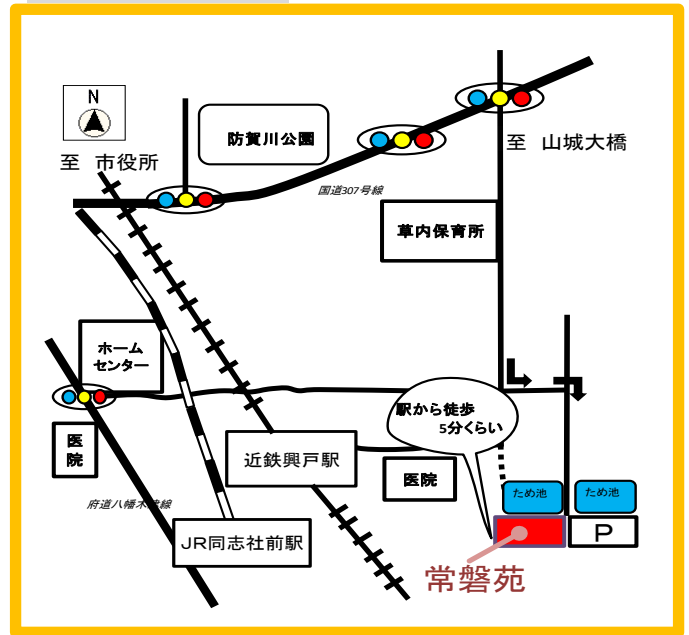

◆入浴中の事故を防ぐためのポイント◆

- ・入浴前にヒーター等を利用して、脱衣所や浴室をあたためましょう
- ・お湯の温度は41度以下、お湯につかる時間は10分間をめやすにしましょう
- ・浴槽から急に立ち上がらないようにしましょう
- ・食後すぐの入浴や、飲酒后、服薬後すぐの入浴は避けましょう

あんあん市役所

あんあん常磐苑

あんあん宝生苑

【あんあんへのご相談・お問い合わせはこちらへ】

地域包括支援センター	住所・電話	担当地域
あんあん市役所	京田辺市田辺 80 TEL 63-1268	田辺、一休ヶ丘、薪、新田辺西住宅 新田辺東住宅、河原、興戸
あんあん常磐苑	草内五ノ坪 6 TEL 68-1310	草内、新興戸、飯岡、東、府営住宅、山本、高木、二又、南山東、南山西、山崎、出垣内、江津、宮ノ口、同志社、同志社山手、多々羅、普賢寺、水取、天王、打田、高船
あんあん宝生苑	大住内山 7 TEL 68-0705	松井、西八、東林、岡村、三野、花住坂、松井ヶ丘、山手東、山手中央、山手南、山手西、大住ヶ丘、健康村、健康ヶ丘、大住飛地
開所時間：8：30～17：15 休業日：土、日、祝日、年末年始		相談は無料です。 お気軽にご相談ください。