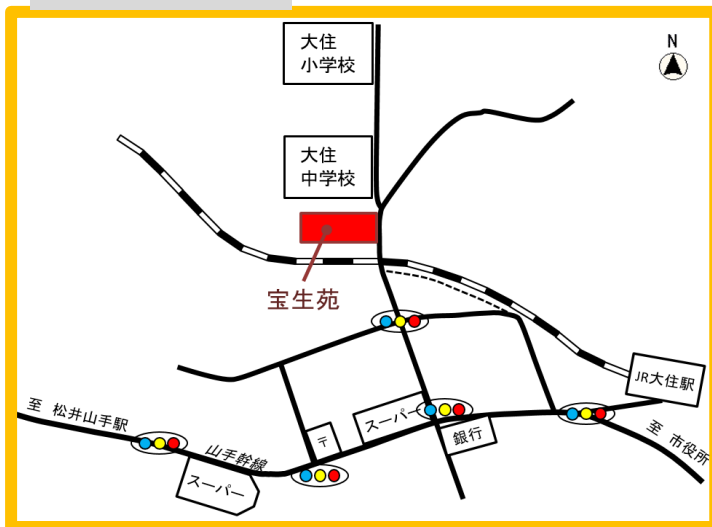

◆入浴中の事故を防ぐためのポイント◆

- ・入浴前にヒーター等を利用して、脱衣所や浴室をあたためましょう
- ・お湯の温度は41度以下、お湯につかる時間は10分間をめやすにしましょう
- ・浴槽から急に立ち上がらないようにしましょう
- ・食後すぐの入浴や、飲酒后、服薬後すぐの入浴は避けましょう

あんあん市役所

あんあん常磐苑

あんあん宝生苑

【あんあんへのご相談・お問い合わせはこちらへ】

地域包括支援センター	住所・電話	担当地域
あんあん市役所	京田辺市田辺 80 TEL 63-1268	田辺、一休ヶ丘、薪、新田辺西住宅 新田辺東住宅、河原、興戸
あんあん常磐苑	草内五ノ坪 6 TEL 68-1310	草内、新興戸、飯岡、東、府営住宅、山本、高木、二又、南山東、南山西、山崎、出垣内、江津、宮ノ口、同志社、同志社山手、多々羅、普賢寺、水取、天王、打田、高船
あんあん宝生苑	大住内山 7 TEL 68-0705	松井、西八、東林、岡村、三野、花住坂、松井ヶ丘、山手東、山手中央、山手南、山手西、大住ヶ丘、健康村、健康ヶ丘、大住飛地
開所時間：8：30～17：15 休業日：土、日、祝日、年末年始		相談は無料です。 お気軽にご相談ください。

※レッツチャレンジの答えは、①ちんげんさい ②ぶろっこりー ③かりふらわー ④あすばらがす でした。