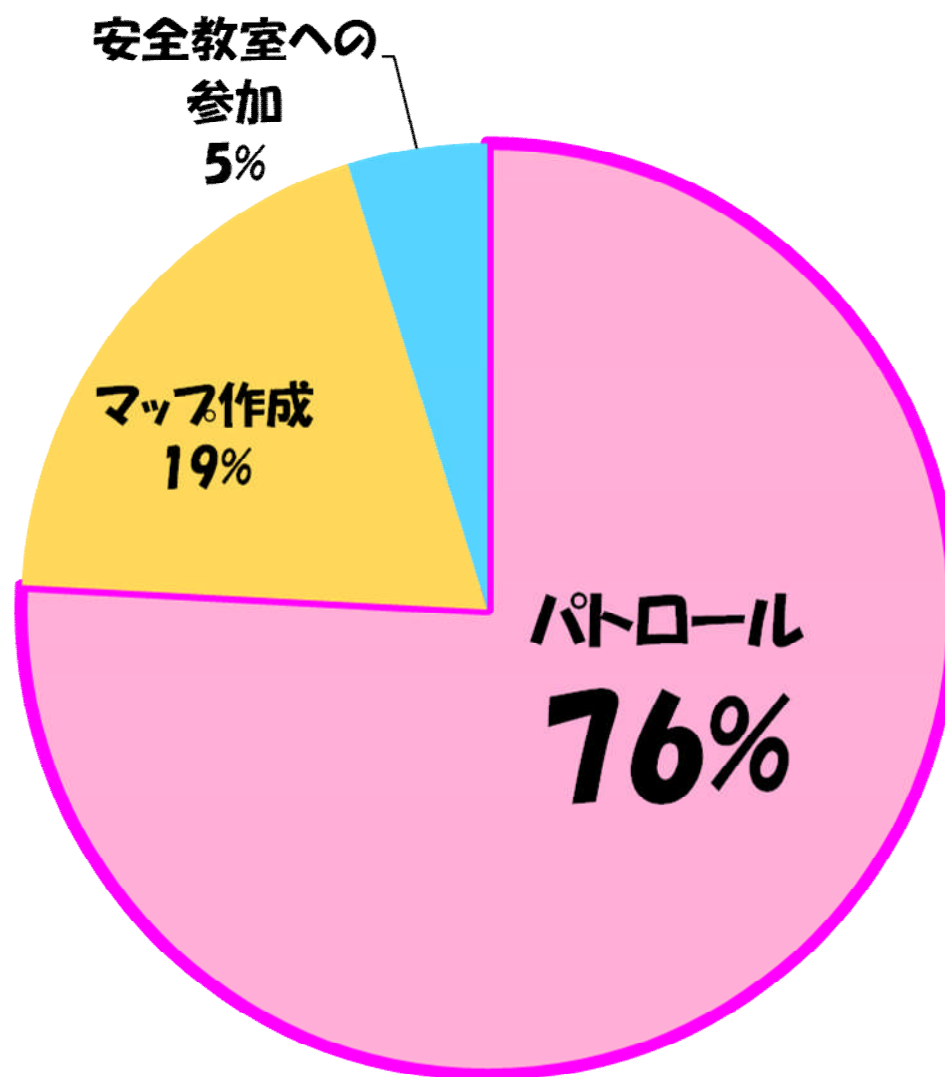

BOU☆HAN対策

～あなたのハートを守り隊～

日本大学法学部福島ゼミCチーム

笹川・廣澤・水井・水江・横尾

少年が被害者となる事件の状況

平成20年のデータで

京都府は全国3位の高さ

子どもの人口推移

増え続けている

今までに防犯活動に参加したことがありますか？
(小学生を対象)

あなたが防犯活動に参加するなら、何がしたいですか？
(小学生を対象)

では、そこで私たちは・・・

子ども中心の新しいパトロールを提案！

その名も・・・

ちびパト戦隊

たなベンジャ～