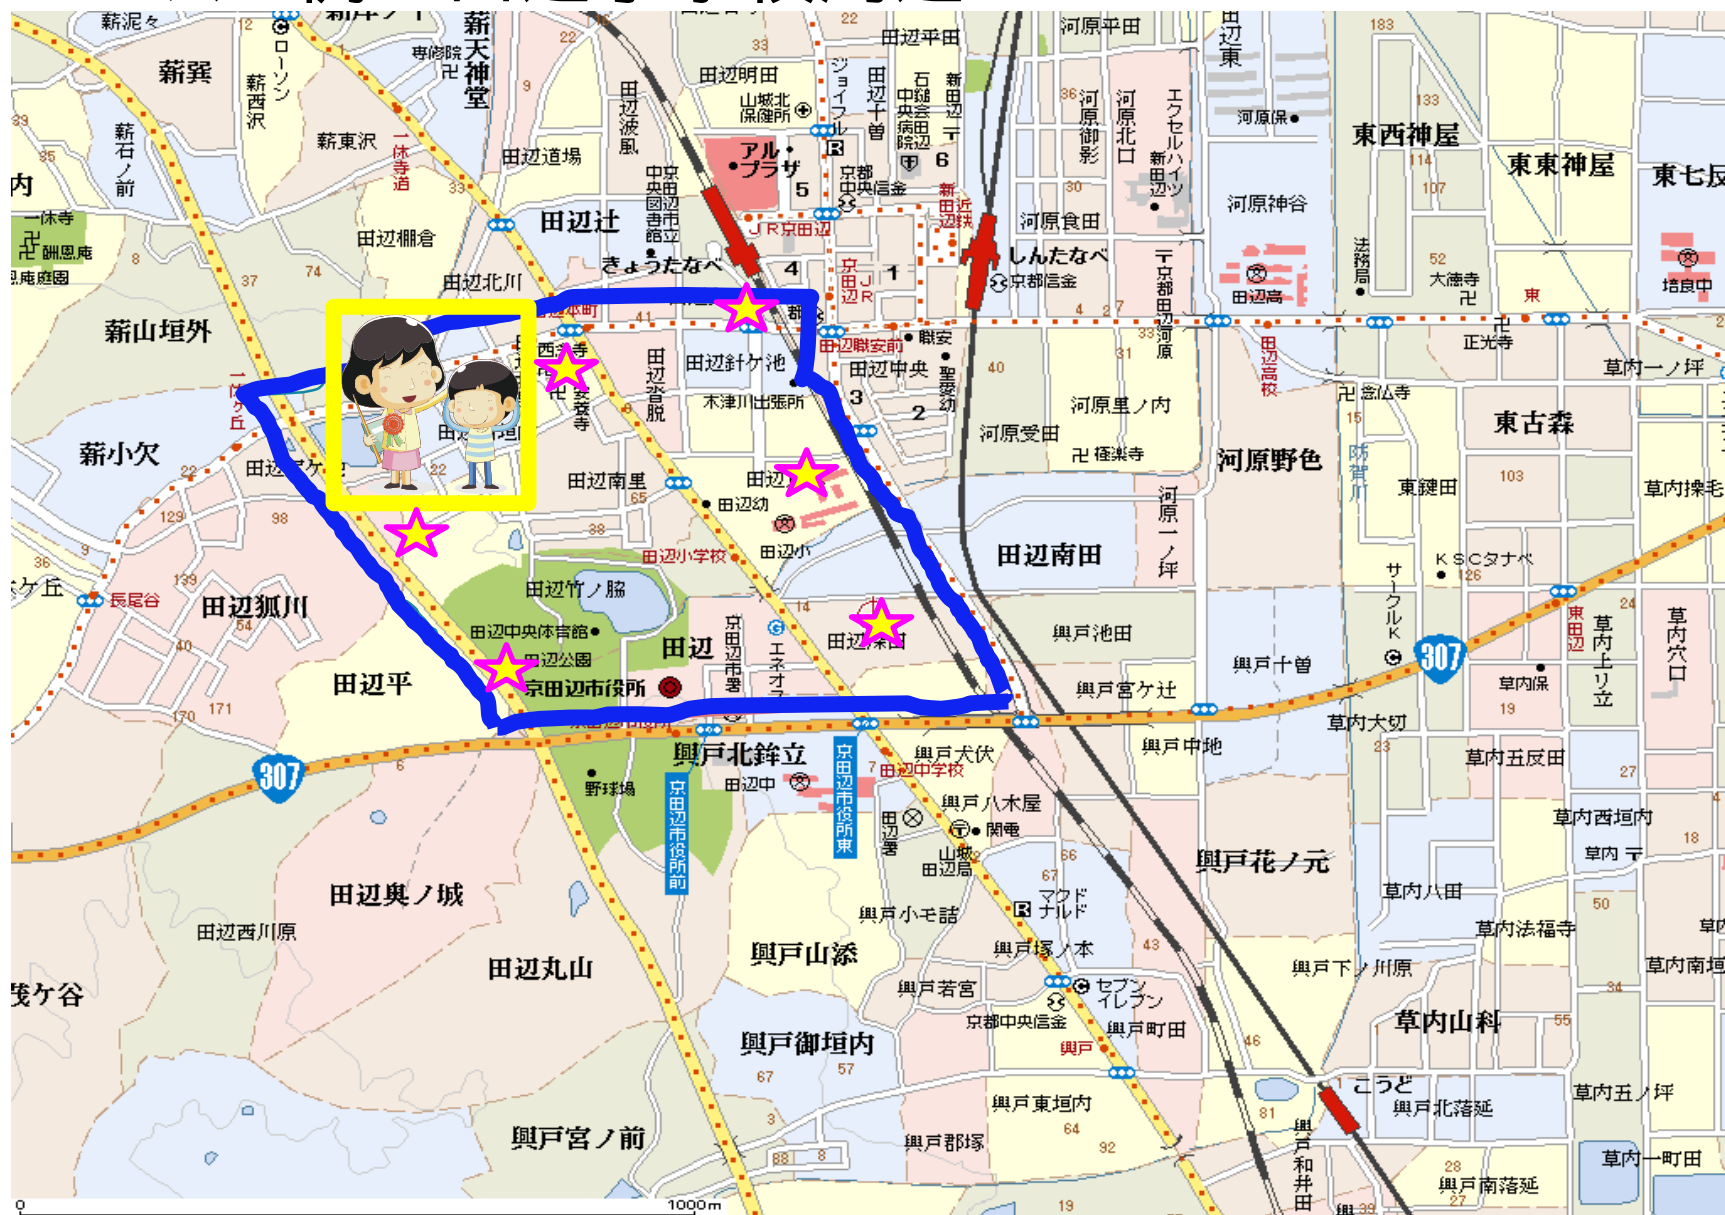

コースの例 田辺小学校周辺