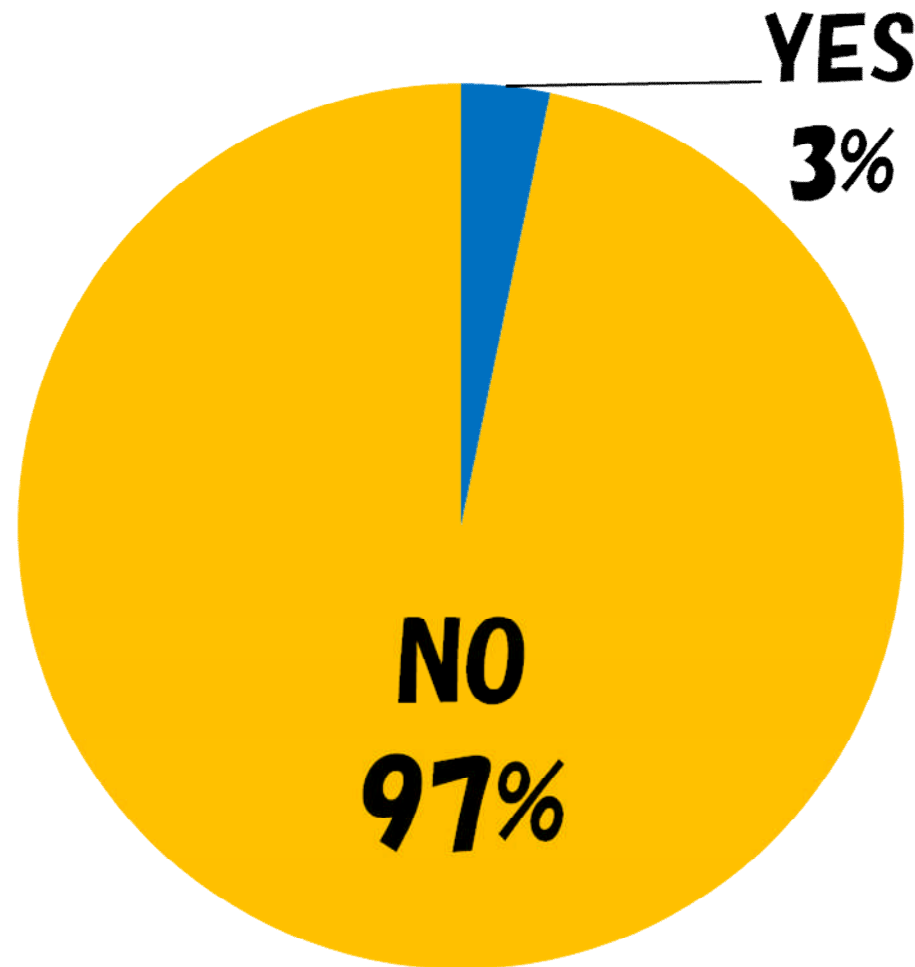

BOU☆HAN対策

～あなたのハートを守り隊～

日本大学法学部福島ゼミCチーム

笹川・廣澤・水井・水江・横尾

少年が被害者となる事件の状況

平成20年のデータで

京都府は全国3位の高さ

子どもの人口推移

増え続けている

今までに防犯活動に参加したことがありますか？
(小学生を対象)

あなたが防犯活動に参加するなら、何がしたいですか？
(小学生を対象)

では、そこで私たちは・・・

子ども中心の新しいパトロールを提案！

その名も・・・

ちびパト戦隊

たなベンジャ～