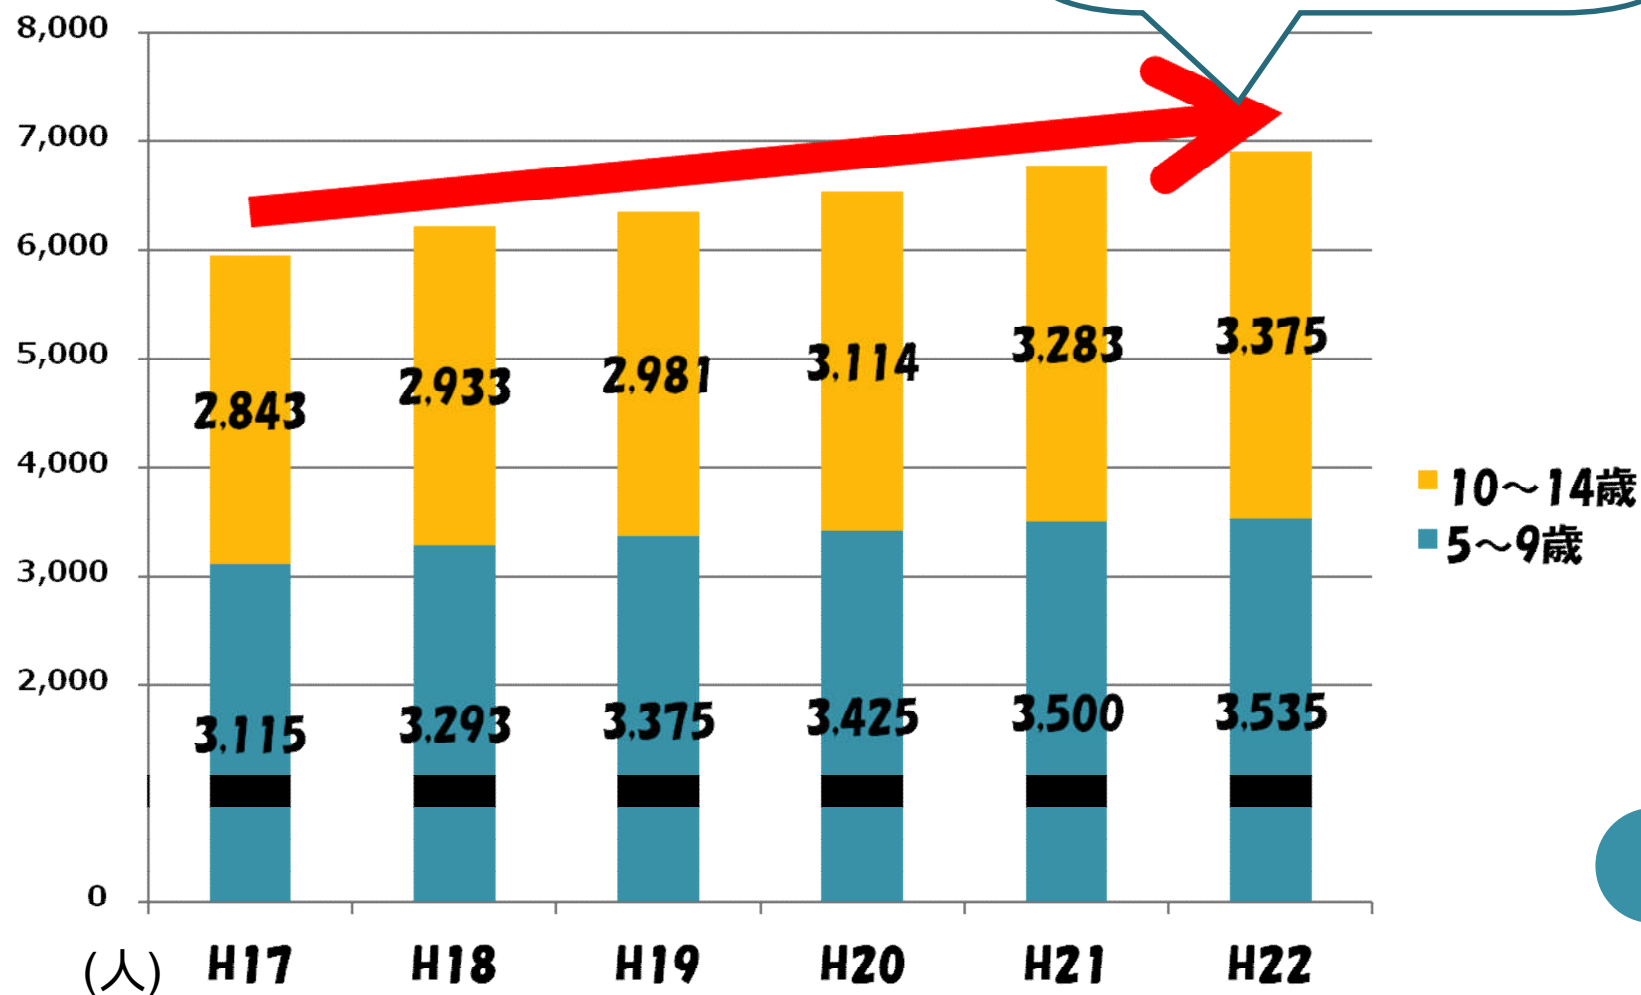

子どもの人口推移

増え続けている