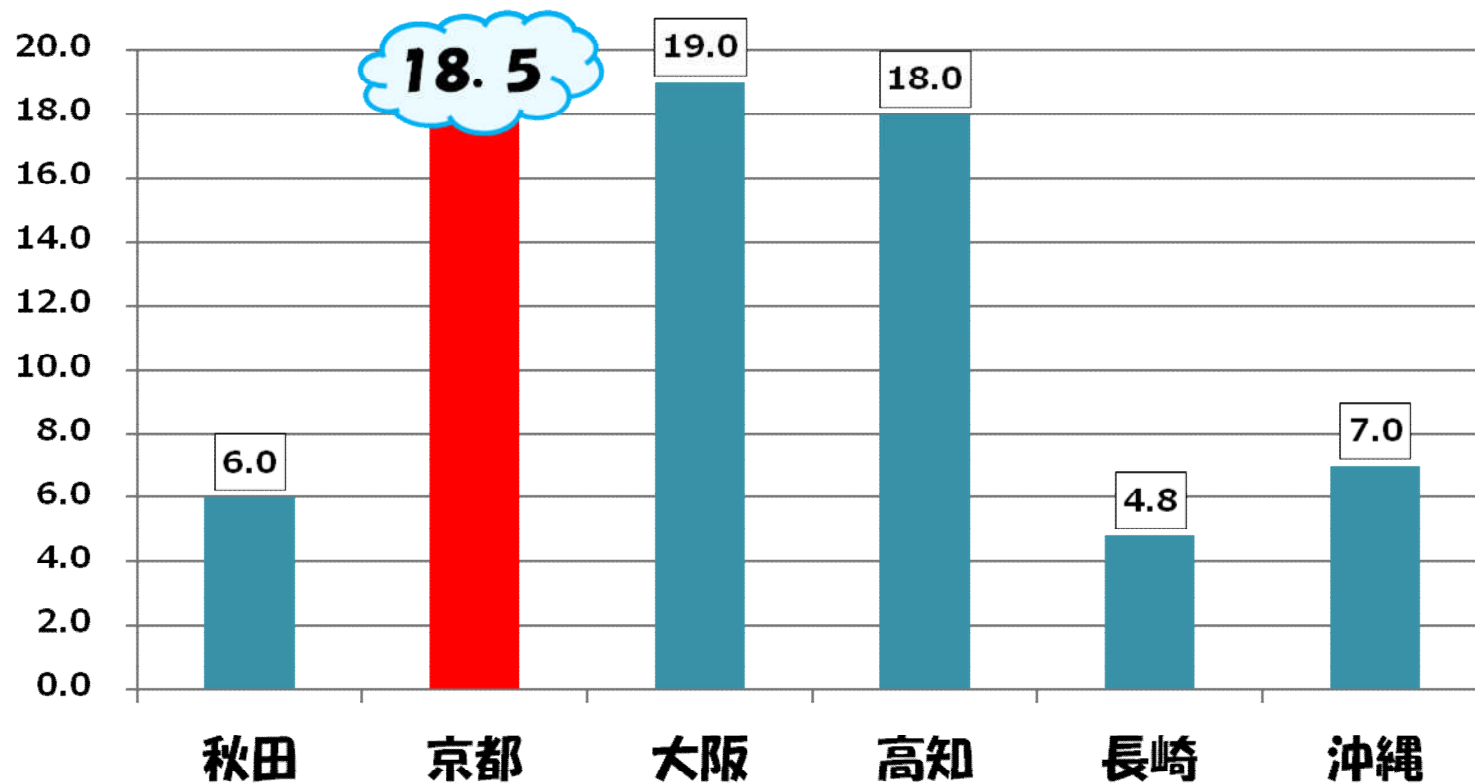

BOU☆HAN対策

～あなたのハートを守り隊～

日本大学法学部福島ゼミCチーム

笹川・廣澤・水井・水江・横尾

少年が被害者となる事件の状況

平成20年のデータで

京都府は全国3位の高さ

子どもの人口推移