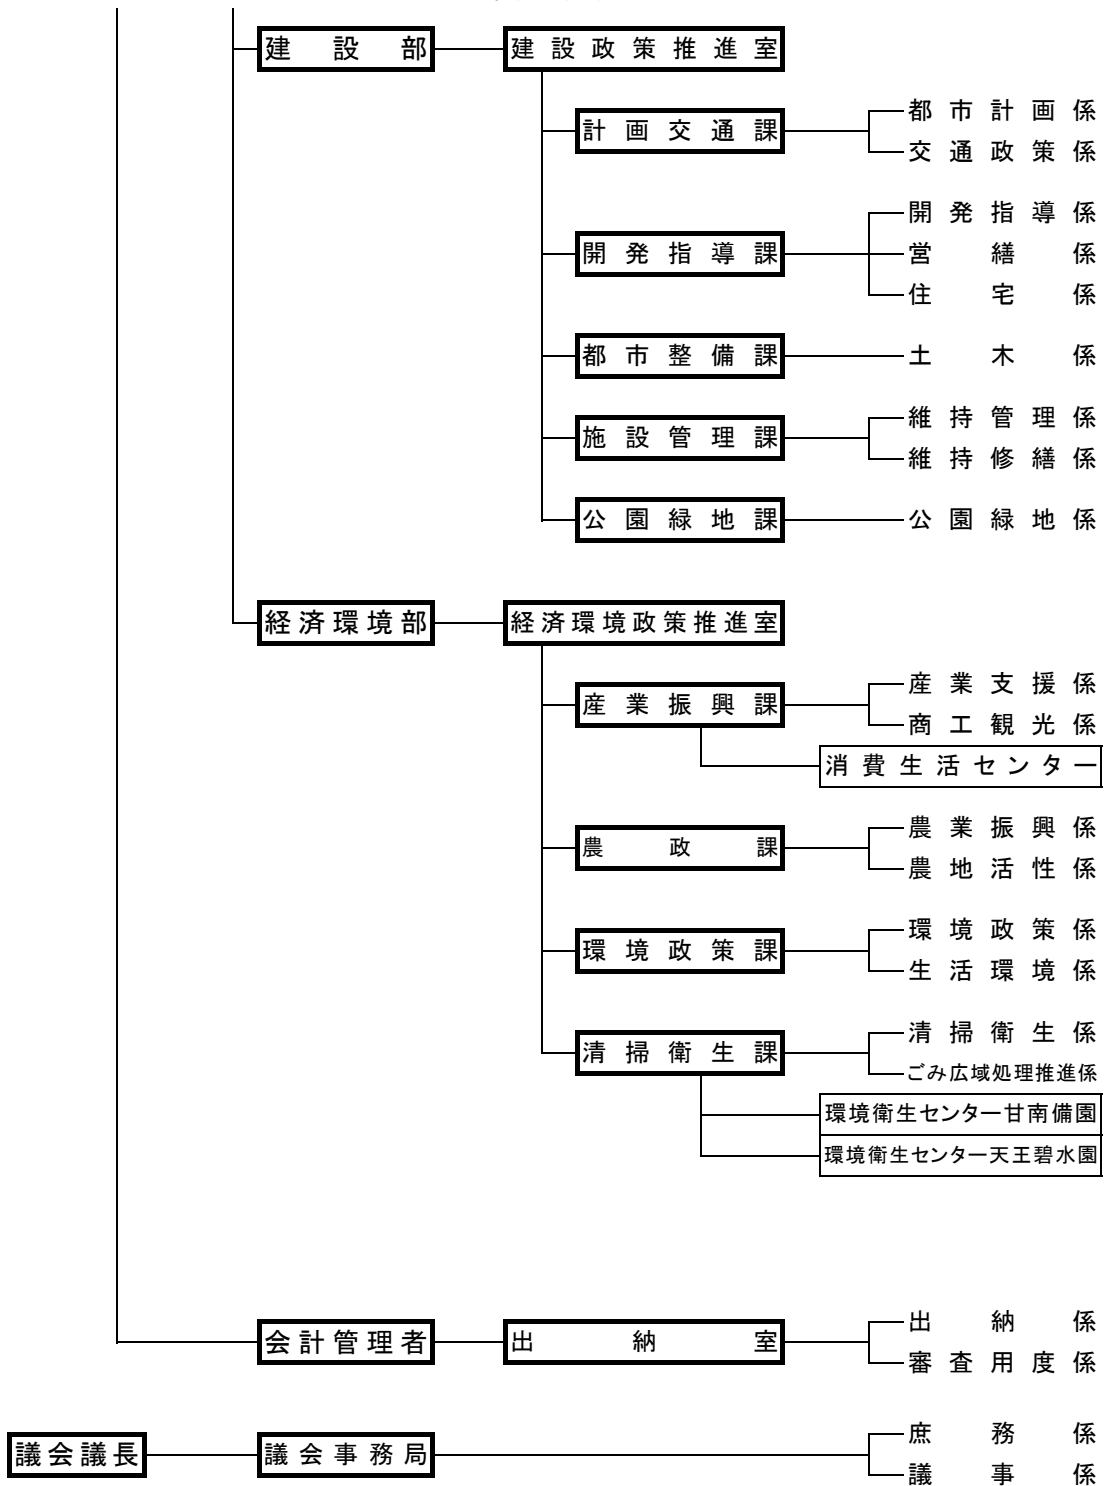

# 京田辺市の組織機構図

(令和8年4月1日)