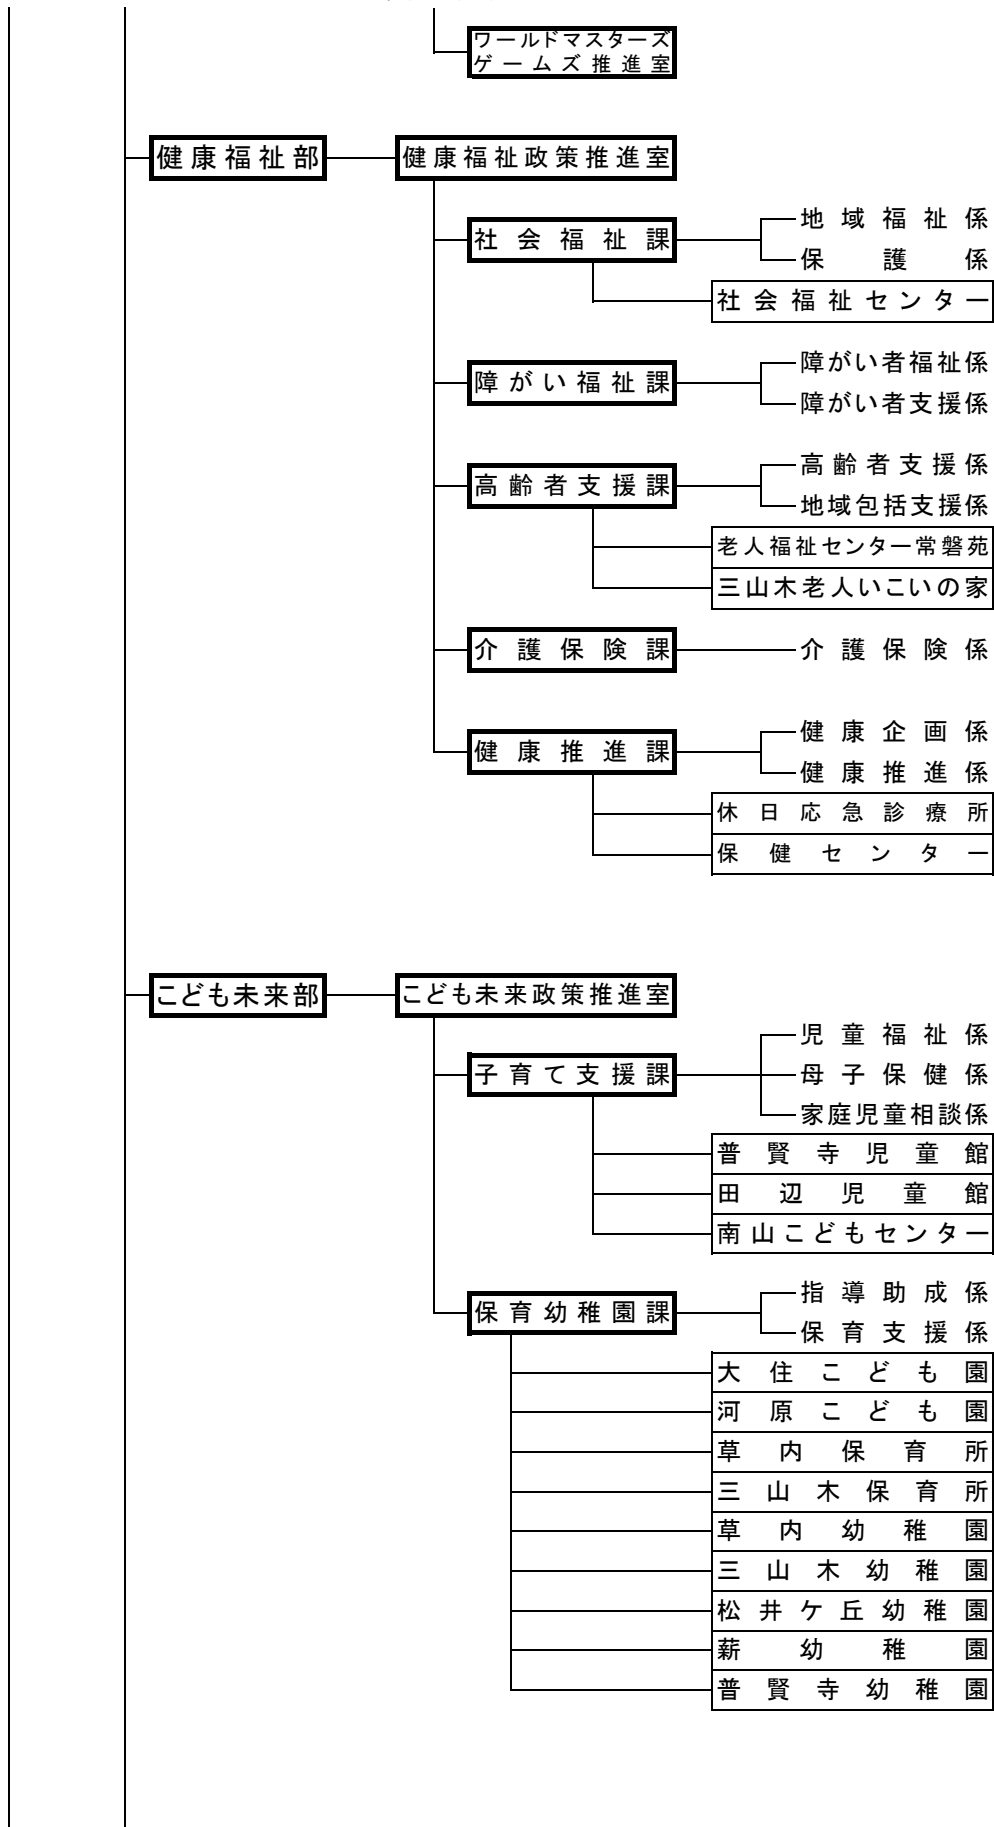

# 京田辺市の組織機構図

(令和8年4月1日)