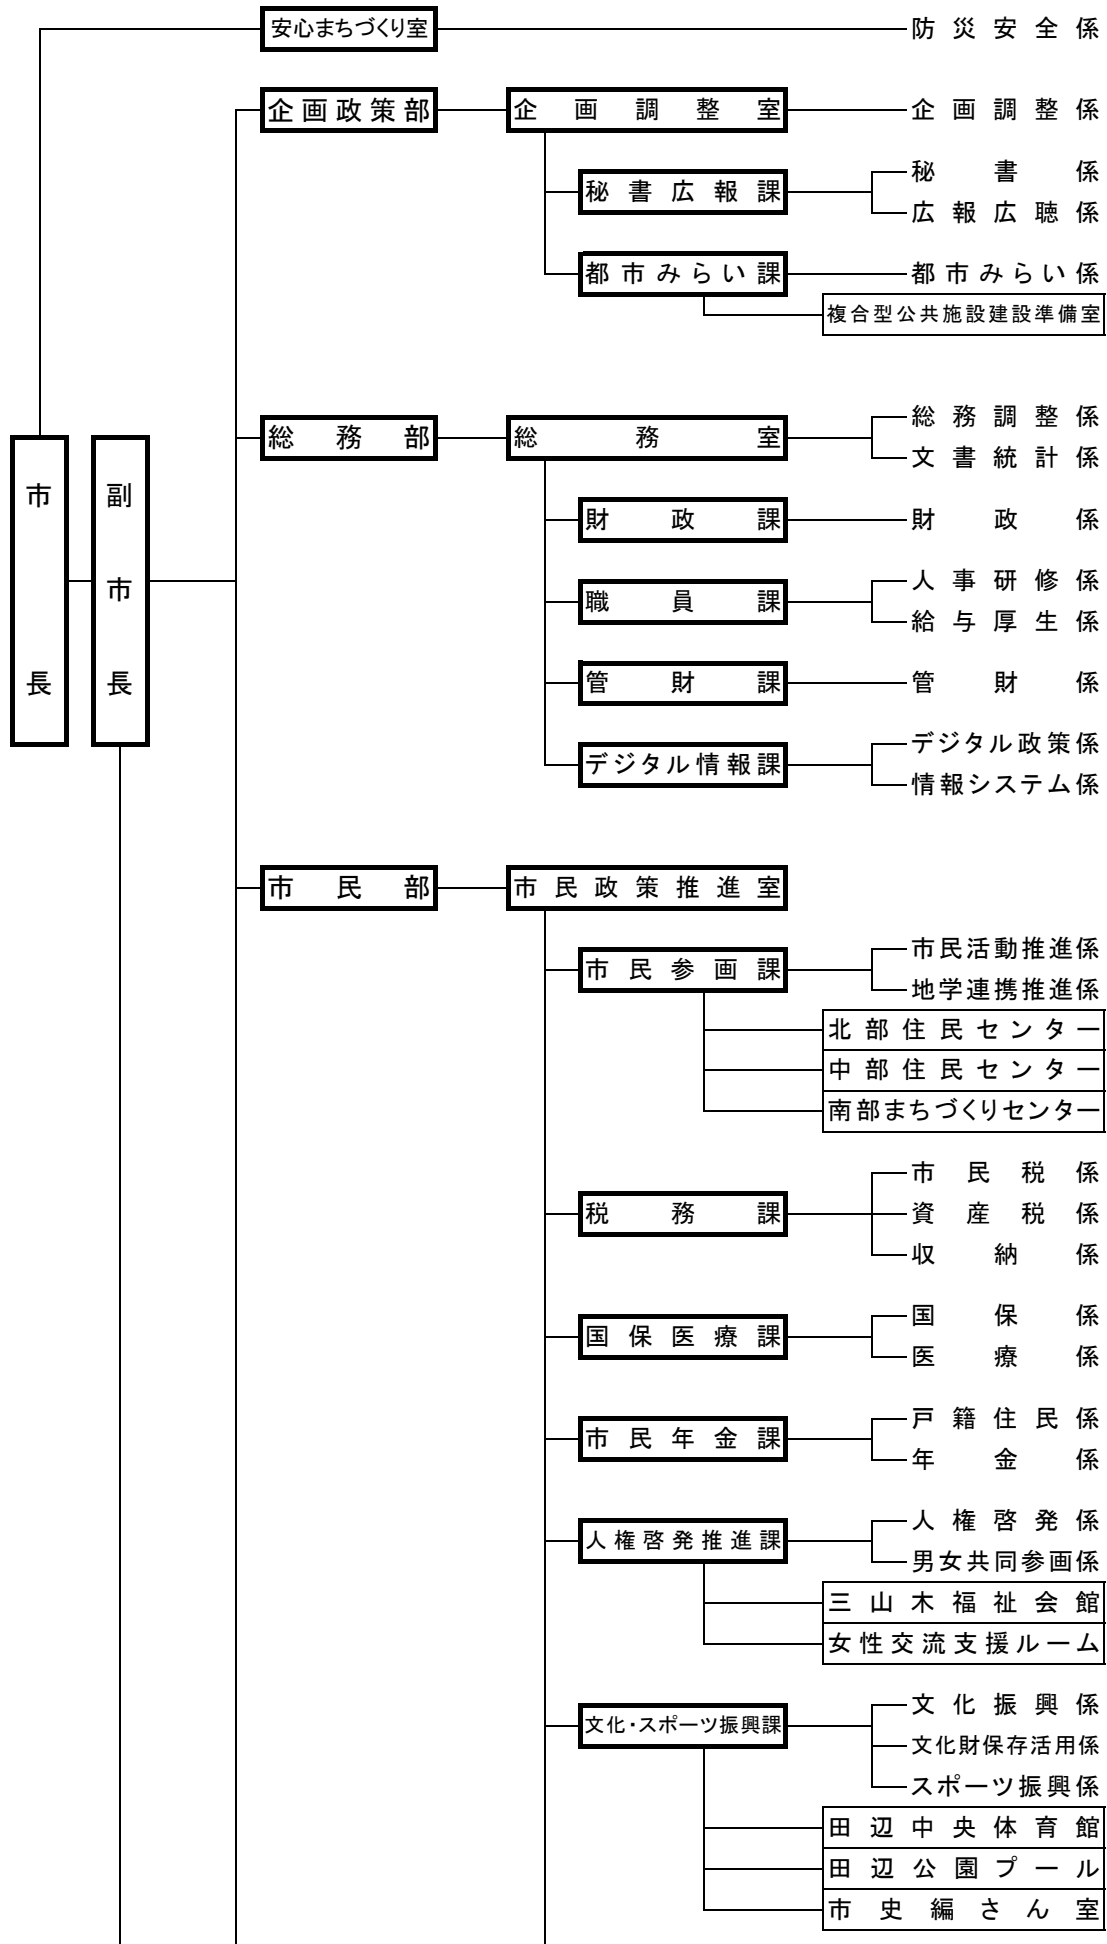

# 京田辺市の組織機構図

(令和8年4月1日)