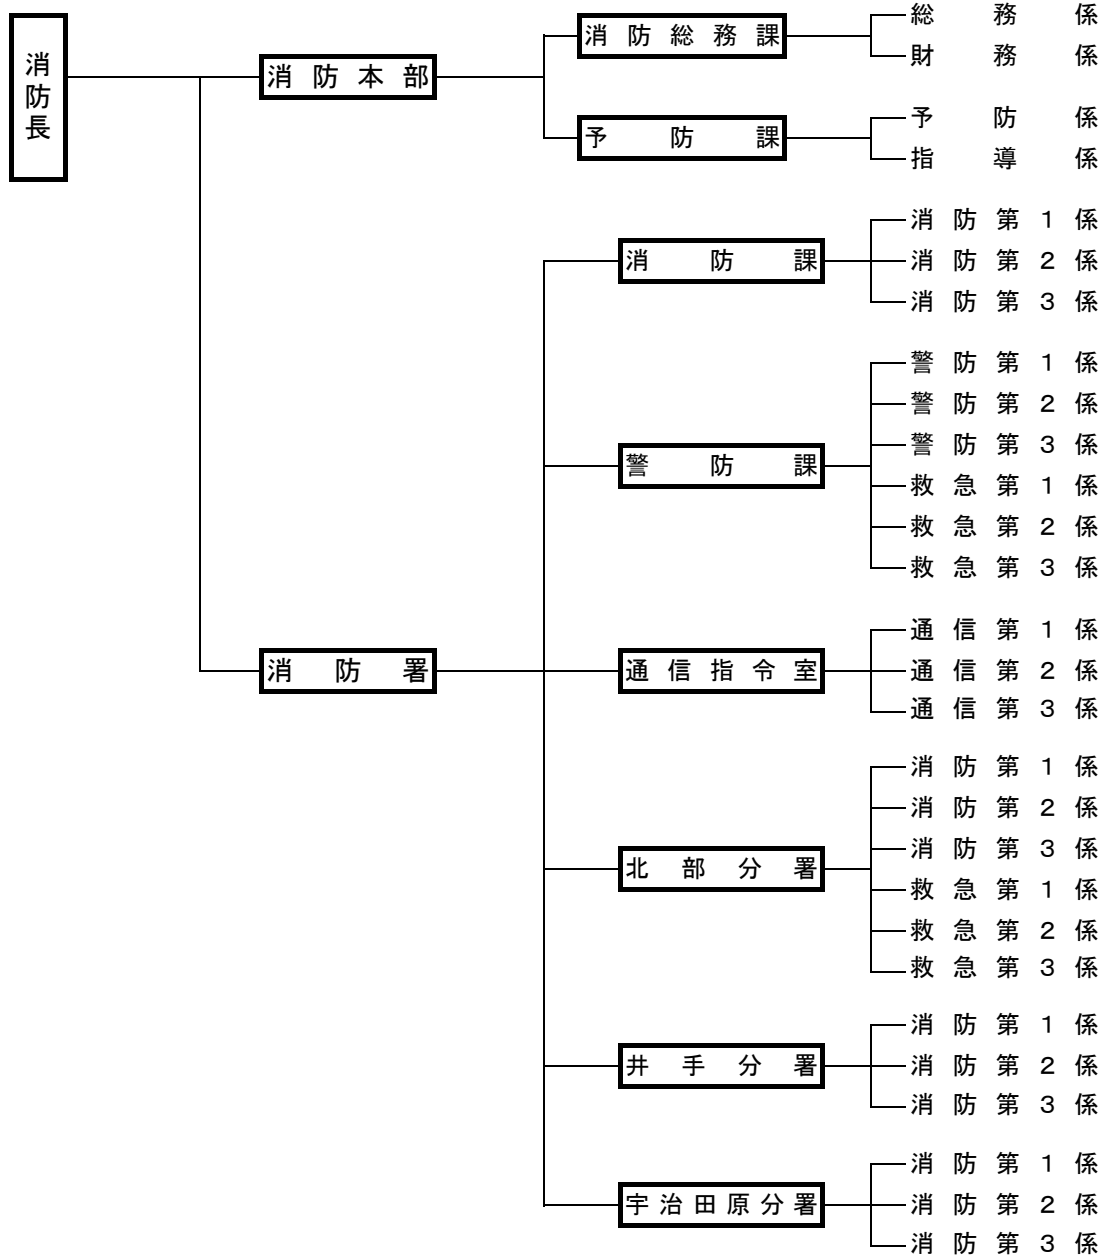

京田辺市の組織機構図

(令和8年4月1日)

監査委員 — 監査委員事務局

選挙管理委員会 — 選挙管理委員会事務局

公平委員会 — 公平委員会事務局

固定資産評価審査委員会 — 固定資産評価審査委員会事務局