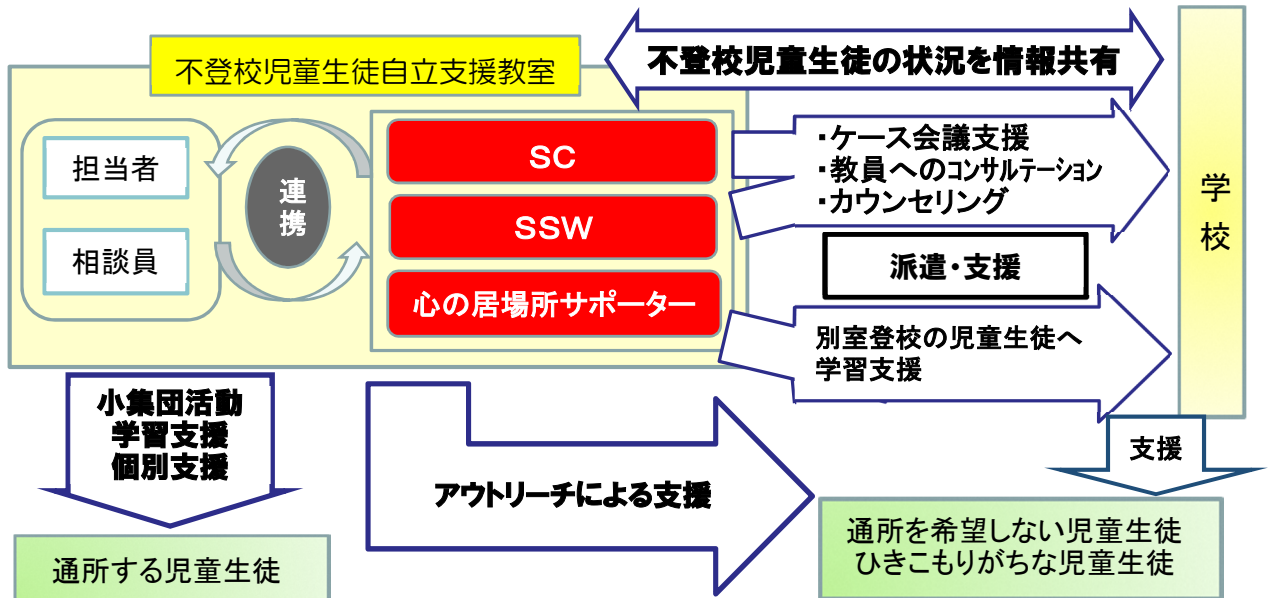

京田辺市と他市町の自立支援の比較

1 本市の自立支援のイメージ

2 他市町の自立支援のイメージ

教育支援センターが不登校児童生徒支援の拠点となるように機能を拡充

他の実施市町：向日市、大山崎町、亀岡市、南丹市、綾部市、舞鶴市、京丹後市、与謝野町