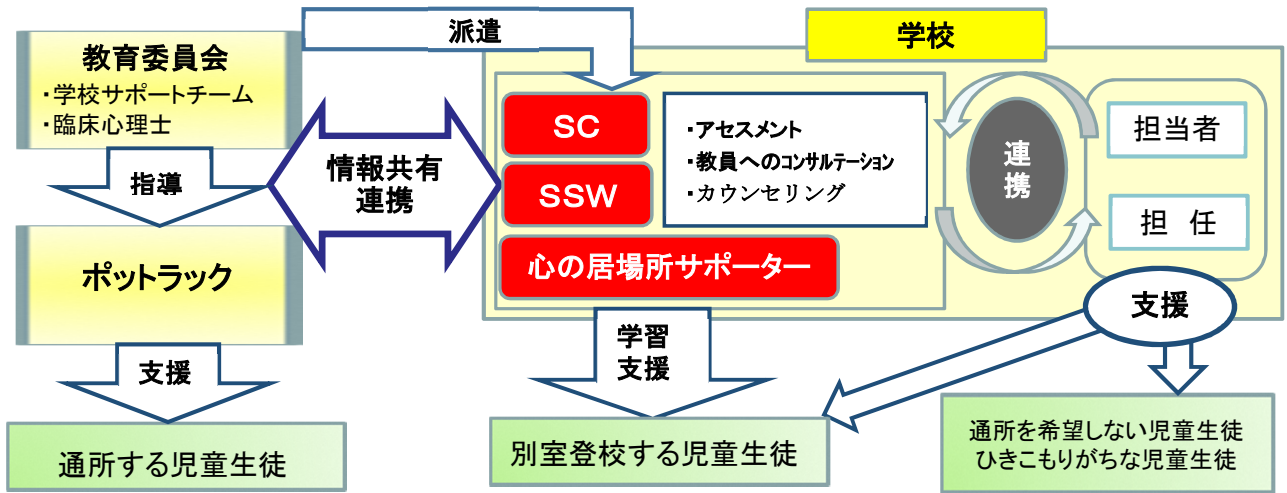

京田辺市と他市町の自立支援の比較

1 本市の自立支援のイメージ

2 他市町の自立支援のイメージ

教育支援センターが不登校児童生徒支援の拠点となるように機能を拡充

他の実施市町：向日市、大山崎町、亀岡市、南丹市、綾部市、舞鶴市、京丹後市、与謝野町