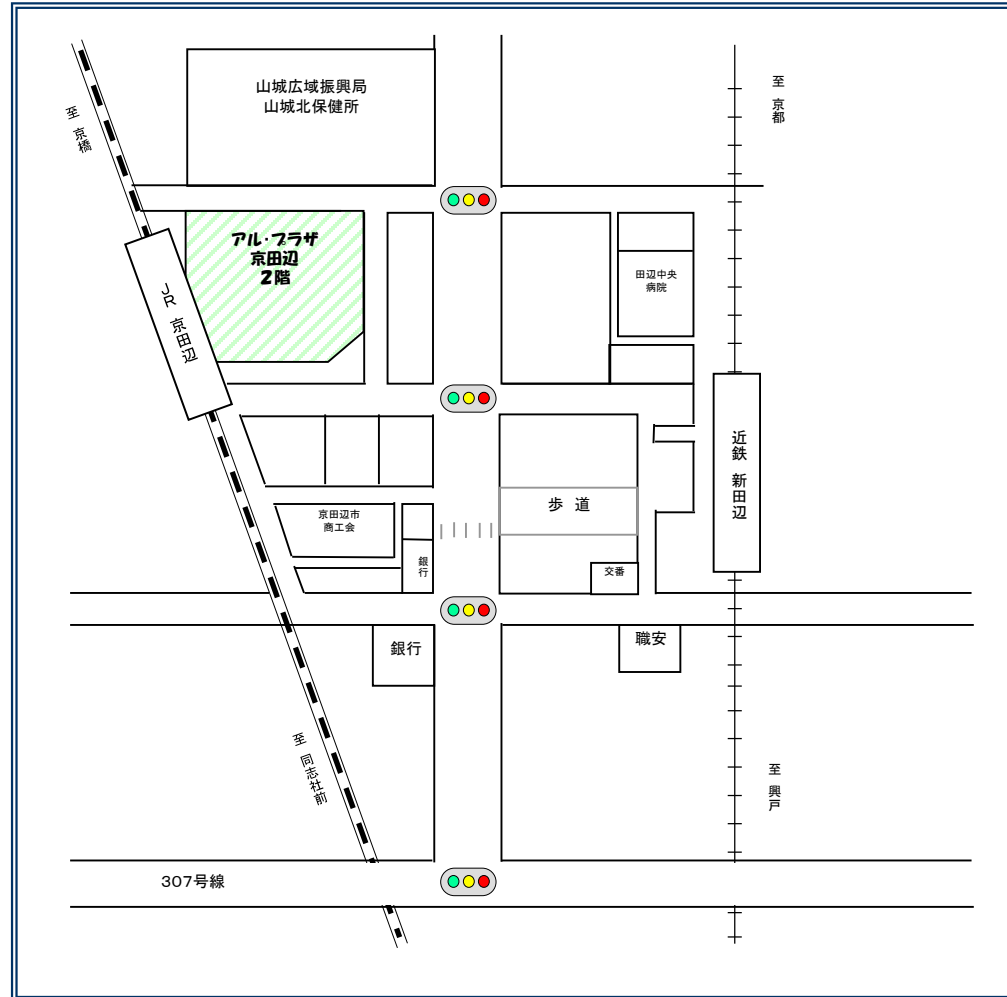

女性交流支援ルーム「ポケット」

アクセス

JR 京田辺駅すぐ
近鉄 新田辺駅 徒歩5分
(アル・プラザ京田辺2階)

アル・プラザ 2階 平面図

こちらが
女性交流支援ルーム
「ポケット」です。

開室日
開室時間
休室日

月曜日～金曜日
午前10時から午後6時まで
土・日・祝日 年末年始
アル・プラザ京田辺休業日