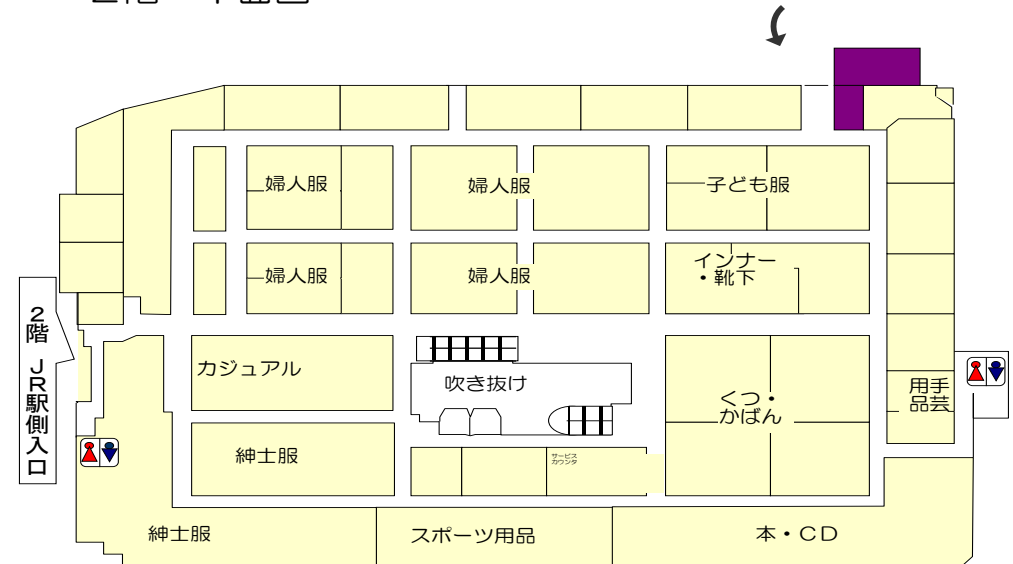

女性交流支援ルーム「ポケット」

アクセス

JR 京田辺駅すぐ
近鉄 新田辺駅 徒歩5分
(アル・プラザ京田辺2階)

アル・プラザ 2階 平面図

こちらが
女性交流支援ルーム
「ポケット」です。

開室日
開室時間
休室日

月曜日～金曜日
午前10時から午後6時まで
土・日・祝日 年末年始
アル・プラザ京田辺休業日