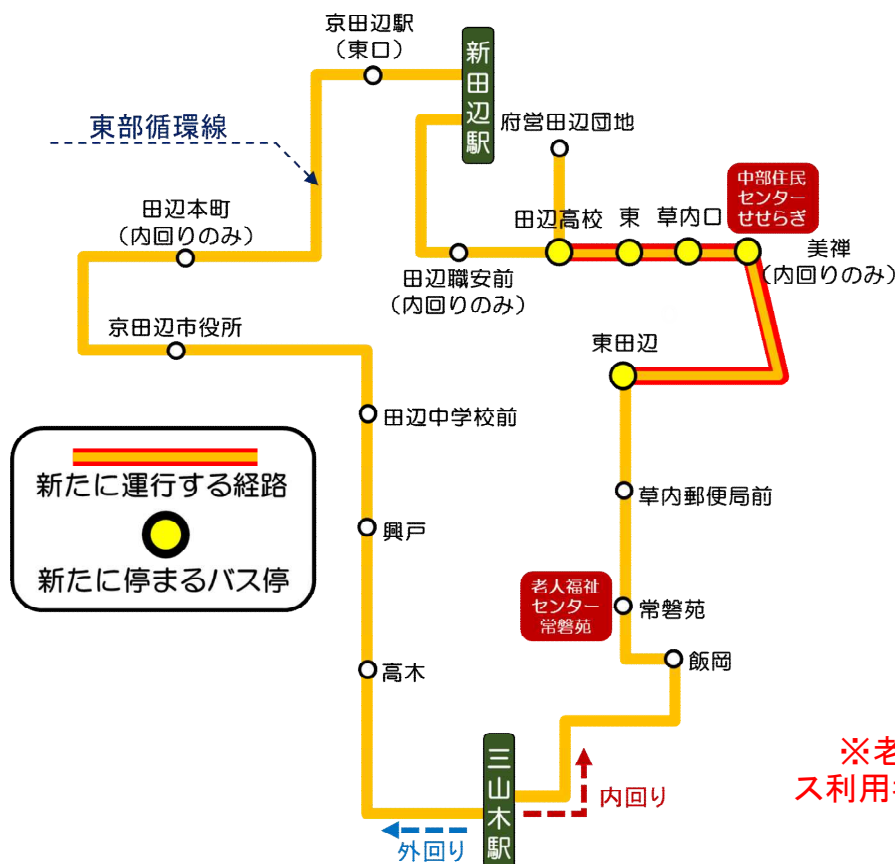

10月から常磐苑へのバス路線が一部変わります

1. 奈良交通（株） 東部循環線の路線図 (2018.10.1～)

※老人福祉センター常磐苑へのバス利用者には運賃助成があります。

2. 奈良交通（株） 東部循環線の時刻表 (2018.10.1～)

内回り	行先：三山木駅		
	①	②	③
三山木駅	8:35	12:35	14:35
飯岡	8:41	12:41	14:41
常磐苑	8:45	12:45	14:45
草内郵便局前	8:47	12:47	14:47
東田辺	8:49	12:49	14:49
美禰	8:52	12:52	14:52
草内口	8:53	12:53	14:53
東	8:54	12:54	14:54
田辺高校	8:55	12:55	14:55
府営田辺団地	9:01	13:01	15:01
田辺職安前	9:06	13:06	15:06
京田辺駅 (東口)	9:08	13:08	15:08
新田辺駅	9:10	13:10	15:10
田辺本町	9:13	13:13	15:13
京田辺市役所	9:18	13:18	15:18
田辺中学校	9:19	13:19	15:19
興戸	9:20	13:20	15:20
高木	9:22	13:22	15:22
三山木駅	9:26	13:26	15:26

外回り	行先：三山木駅		
	①	②	③
三山木駅	9:35	11:35	15:35
高木	9:38	11:38	15:38
興戸	9:40	11:40	15:40
田辺中学校	9:41	11:41	15:41
京田辺市役所	9:43	11:43	15:43
京田辺駅 (東口)	9:51	11:51	15:51
新田辺駅	9:53	11:53	15:53
府営田辺団地	10:00	12:00	16:00
田辺高校	10:03	12:03	16:03
東	10:04	12:04	16:04
草内口	10:05	12:05	16:05
東田辺	10:09	12:09	16:09
草内郵便局前	10:11	12:11	16:11
常磐苑	10:16	12:16	16:16
飯岡	10:20	12:20	16:20
三山木駅	10:26	12:26	16:26