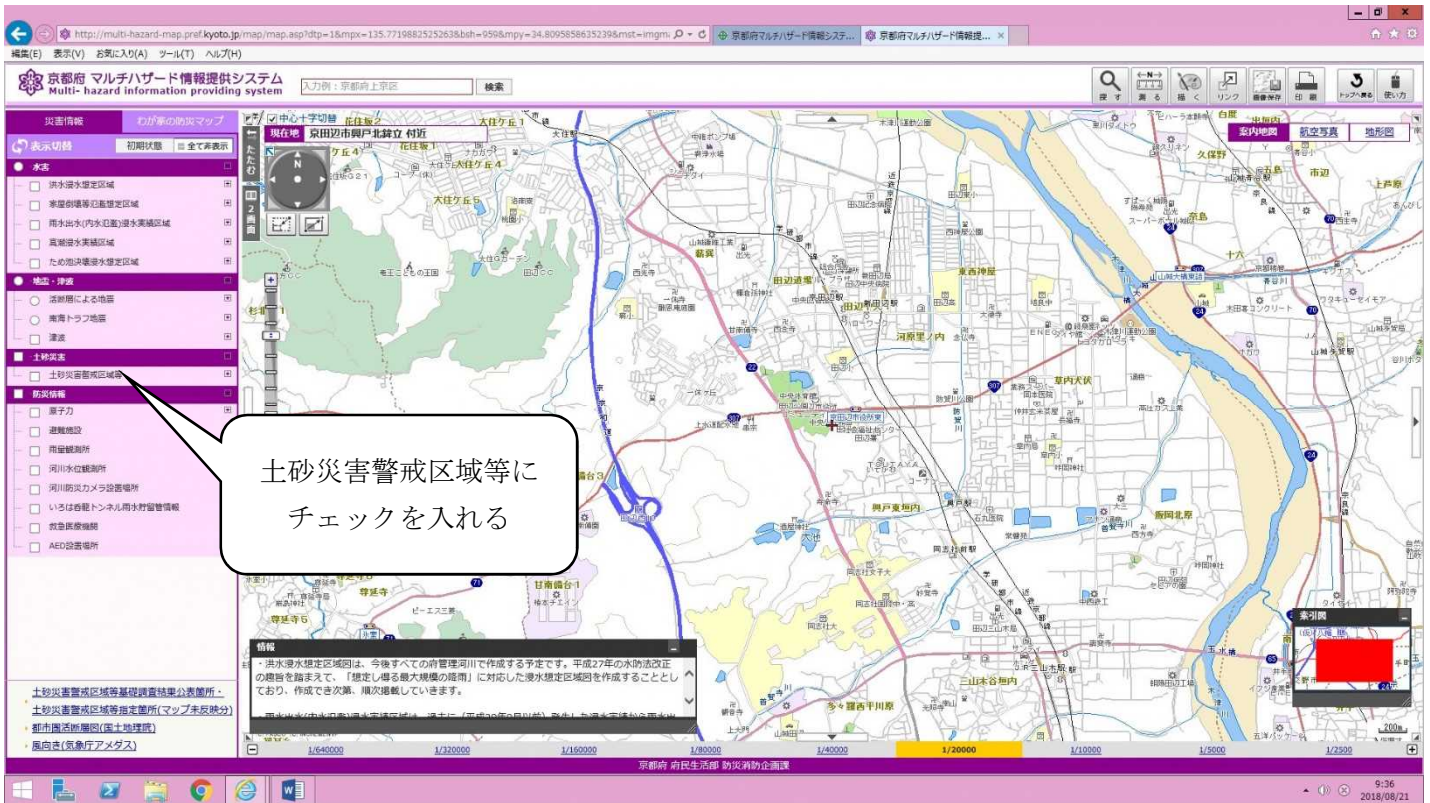

土砂災害警戒区域の確認方法

京都府マルチハザード情報提供システムのホームページを開く
<http://multi-hazard-map.pref.kyoto.jp/>

土砂災害警戒区域の確認方法

土砂災害警戒区域等に
チェックを入れる