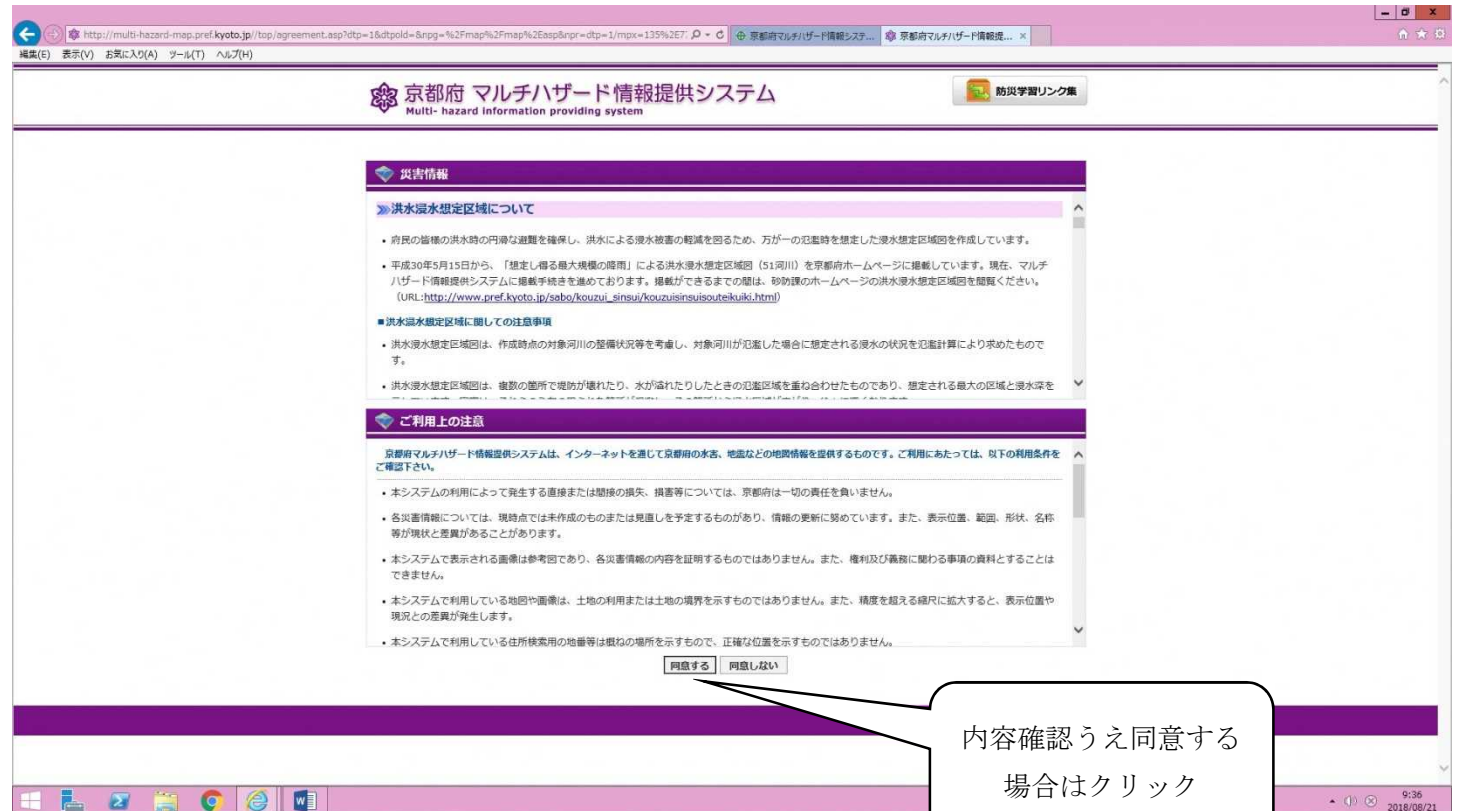

土砂災害警戒区域の確認方法

京都府マルチハザード情報提供システムのホームページを開く
<http://multi-hazard-map.pref.kyoto.jp/>

土砂災害警戒区域の確認方法

土砂災害警戒区域等に
チェックを入れる