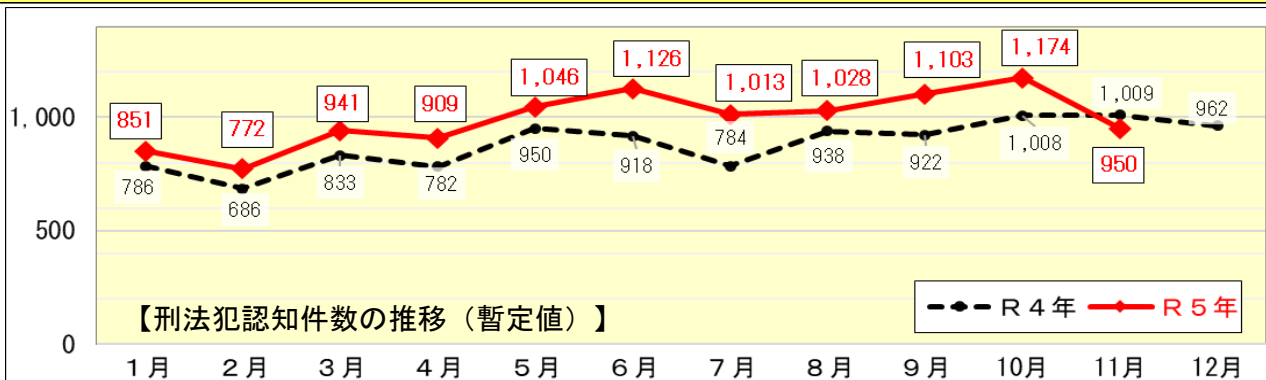

- 駐輪する時は、必ずキーを抜き、ハンドルロックをする
- U字ロックやディスクロックなど補助錠を使用し、防犯設備の整った場所に駐輪する

府内の犯罪情勢 令和5年11月末(暫定値)

	令和5年11月末	
	認知件数	前年同期比
刑法犯総数	10,913	1,297 13.5%
凶悪犯	95	10 11.8%
粗暴犯	894	110 14.0%
知能犯	525	71 15.6%
詐欺	450	55 13.9%
その他	75	16 27.1%
風俗犯	208	77 58.8%
不同意わいせつ	99	20 25.3%
公然わいせつ	54	15 38.5%
その他	55	42 323.1%
窃盗犯	7,656	1,028 15.5%
乗り物盗	3,147	677 27.4%
自動車盗	47	▲14 ▲23.0%
オートバイ盗	244	35 16.7%
自転車盗	2,856	656 29.8%