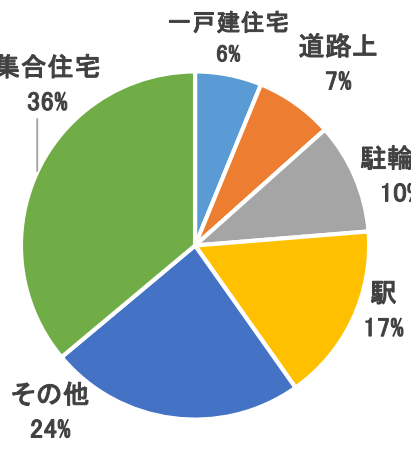

地域安全ニュース

令和7年

自転車盗に注意!

自転車盗の被害状況刑法犯認知件数

令和6年中、田辺署では、刑法犯認知件数約405件を認知しており、その内、自転車盗の被害**97件**を認知し、無施錠が**約70%**を占めています。

【被害特徴】

●施錠の有無

●被害場所