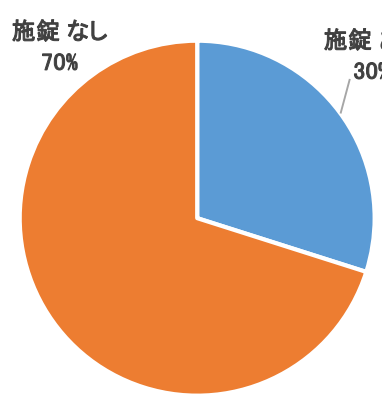

地域安全ニュース

令和7年

自転車盗に注意!

自転車盗の被害状況刑法犯認知件数

令和6年中、田辺署では、刑法犯認知件数約405件を認知しており、その内、自転車盗の被害**97件**を認知し、無施錠が**約70%**を占めています。

【被害特徴】

●施錠の有無

●被害場所