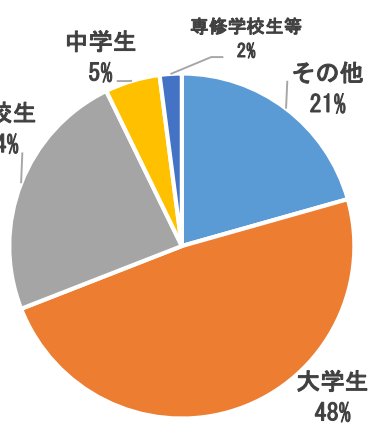

●被害者の職業

ポリスマろんからのお願いです。

- 自転車を駐輪するときは、短時間でも、必ずカギをかけ、できればツーロックしましょう。
- 防犯カメラやセンサーライトなどの防犯設備の整った駐輪場に駐輪しましょう。
- 自転車に防犯登録をしましょう。

京都府田辺警察署
電話 0774-63-0110

防犯・犯罪情報メールにご登録ください

anzen@mail.bousai.pref.kyoto.lg.jp

または、右の二次元コードから空メールを送信して、返信メールに記載のURLにアクセスして必要事項を入力してください。