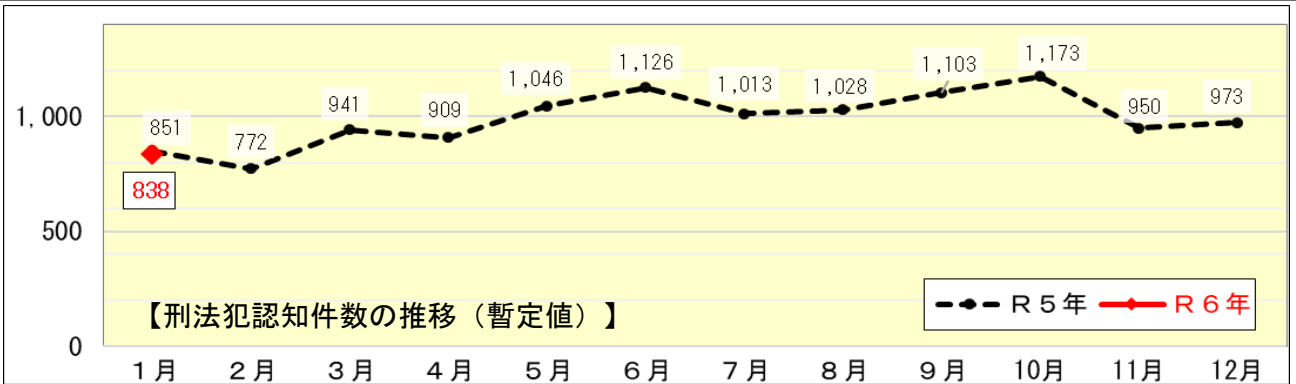

## 府内の犯罪統計 令和6年1月末(暫定値)

	令和6年1月末			令和6年1月末	
	認知件数	前年同期比		認知件数	前年同期比
刑法犯総数	838	▲13 ▲1.5%	侵入盗	20	▲11 ▲35.5%
凶悪犯	9	3 50.0%	空き巢	5	▲8 ▲61.5%
粗暴犯	66	▲1 ▲1.5%	忍込み	4	3 300.0%
窃盗犯	573	▲43 ▲7.0%	居空き	1	1 -
乗物盗	219	▲8 ▲3.5%	事務所荒し	0	▲6 ▲100.0%
自動車盗	2	▲7 ▲77.8%	出店荒し	1	▲6 ▲85.7%
オートバイ盗	28	14 100.0%	知能犯	46	5 12.2%
自転車盗	189	▲15 ▲7.4%	詐欺	35	1 2.9%
非侵入盗	334	▲24 ▲6.7%	風俗犯	27	19 237.5%
ひったくり	1	0 0.0%	不同意わいせつ	11	5 83.3%
車上ねらい	17	▲33 ▲66.0%	公然わいせつ	2	1 100.0%
部品ねらい	5	▲13 ▲72.2%	性的姿勢撮影等処罰法	14	14 -
万引き	169	2 1.2%	その他の刑法犯	117	4 3.5%