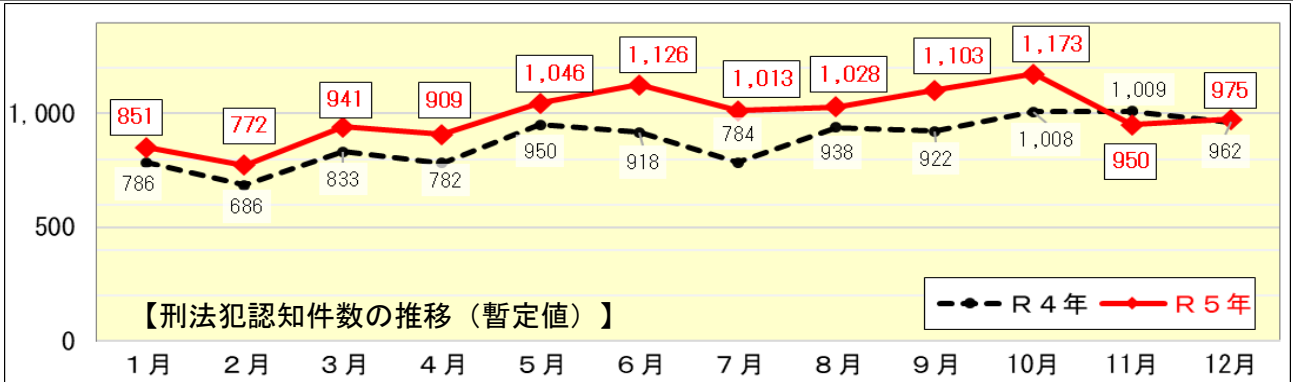

地域安全ニュース

令和6年1月

オートバイ盗 多発中！！

昨年12月末から京都市南部、京都府南部の地域で、特に「一戸建住宅」に駐車中のスクーターが狙われています。

今月の防犯ポイント

駐車すれば必ずエンジンキーを抜き、ハンドルロックをしましょう。しかし、それだけでは盗まれていることから次のことを参考に防犯対策をしてください。

- ① 頑丈なチェーンロックで、**構造物と車体を固定する**
- ② 道路に面した場所に駐車せず、なるべく**敷地の奥に駐車する**
- ③ 車体に**セキュリティアラーム**などの防犯機器を取り付ける
- ④ 駐車場所に**防犯カメラ**を設置する

できるだけ多くの対策をとることが、犯行をあきらめさせることにつながります。

府内の犯罪統計 令和5年12月末(暫定値)

	令和5年12月末	
	認知件数	前年比
刑法犯総数	11,887	1,309 ▲12.4%
凶悪犯	102	14 ▲15.9%
粗暴犯	979	120 ▲14.0%
窃盗犯	8,297	1,005 ▲13.8%
乗り物盗	3,428	680 ▲24.7%
自動車盗	51	▲17 ▲25.0%
オートバイ盗	268	35 ▲15.0%
自転車盗	3,109	662 ▲27.1%
非侵入盗	4,476	398 ▲9.8%
ひったくり	17	▲2 ▲10.5%
車上ねらい	495	11 ▲2.3%
部品ねらい	191	▲32 ▲14.3%
万引き	1,881	168 ▲9.8%