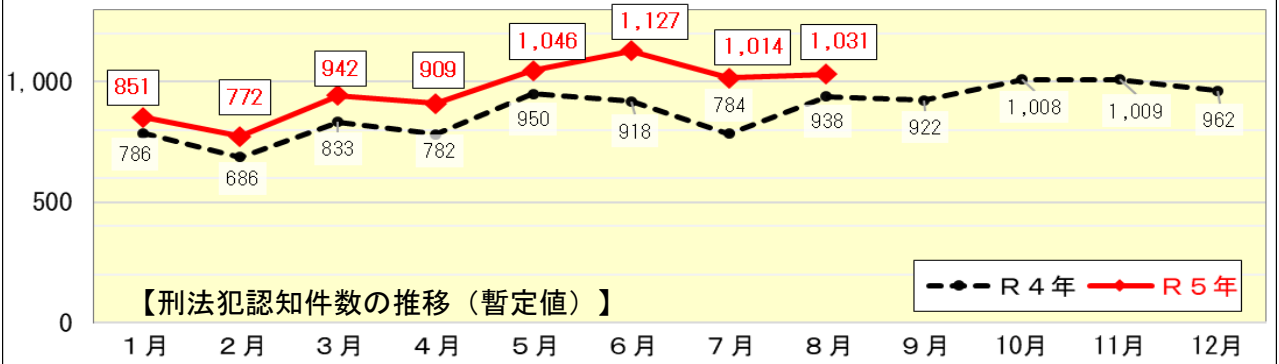

※①～⑤はすぐにでもできる防犯対策です！

府内の犯罪情勢 令和5年8月末(暫定値)

	令和5年8月末	
	認知件数	前年同期比
刑法犯総数	7,692	1,015 15.2%
凶悪犯	59	▲9 ▲13.2%
粗暴犯	630	68 12.1%
知能犯	368	55 17.6%
詐欺	315	37 13.3%
その他	53	18 51.4%
風俗犯	122	26 27.1%
不同意いせつ	59	0 0.0%
公然いせつ	46	21 84.0%
その他	17	5 41.7%
窃盗犯	5,445	898 19.7%
乗り物盗	2,190	603 38.0%
自動車盗	38	▲7 ▲15.6%
オートバイ盗	170	23 15.6%
自転車盗	1,982	587 42.1%