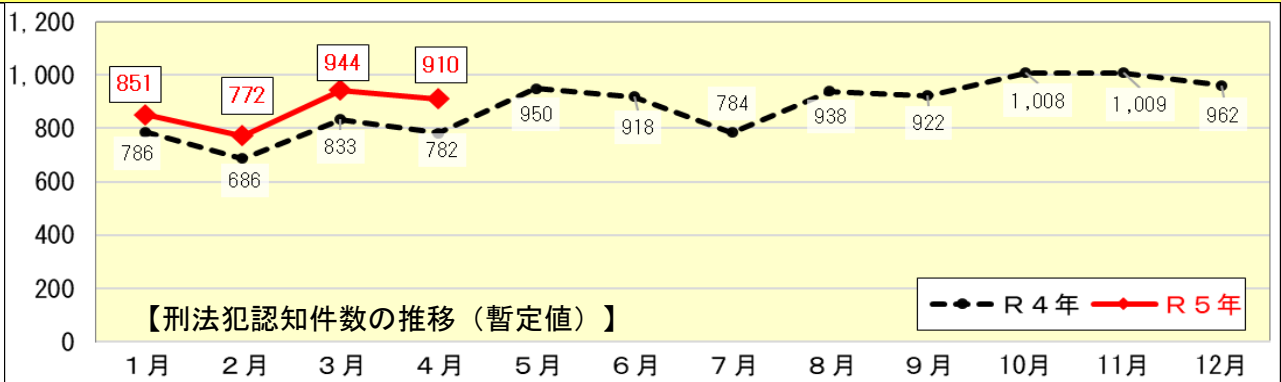

地域安全ニュース

令和5年5月

「学校」「マンション等の住宅」

における自転車盗が大きく増加しました！

今月の防犯ポイント

4月中、「学校」で発生した自転車盗の認知件数が、先月の約3倍に増えました(1月9件、2月8件、3月9件、4月は24件！)。

そのほか、「マンション等の住宅」で盗まれた自転車盗の認知件数も大きく増加しています。

学校や自宅など、身近な場所でも必ず施錠しましょう。ツーロック(二重ロック)をすればより安心です。

自転車に乗るときは、ヘルメットを着用しよう！自転車を駐輪すれば、自転車を施錠しよう！

府内の犯罪情勢 令和5年4月末(暫定値)

	令和5年4月末	
	認知件数	前年同期比
刑法犯総数	3,477	▲390 12.6%
凶悪犯	18	▲11 ▲37.9%
粗暴犯	300	▲41 15.8%
知能犯	174	▲34 24.3%
詐欺	148	▲24 19.4%
その他	26	▲10 62.5%
風俗犯	51	▲18 54.5%
強制わいせつ	23	▲4 21.1%
公然わいせつ	17	▲9 112.5%
その他	11	▲5 83.3%
窃盗犯	2,441	▲317 14.9%
乗り物盗	933	▲256 37.8%
自動車盗	25	▲2 8.7%
オートバイ盗	89	▲11 14.1%
自転車盗	819	▲243 42.2%