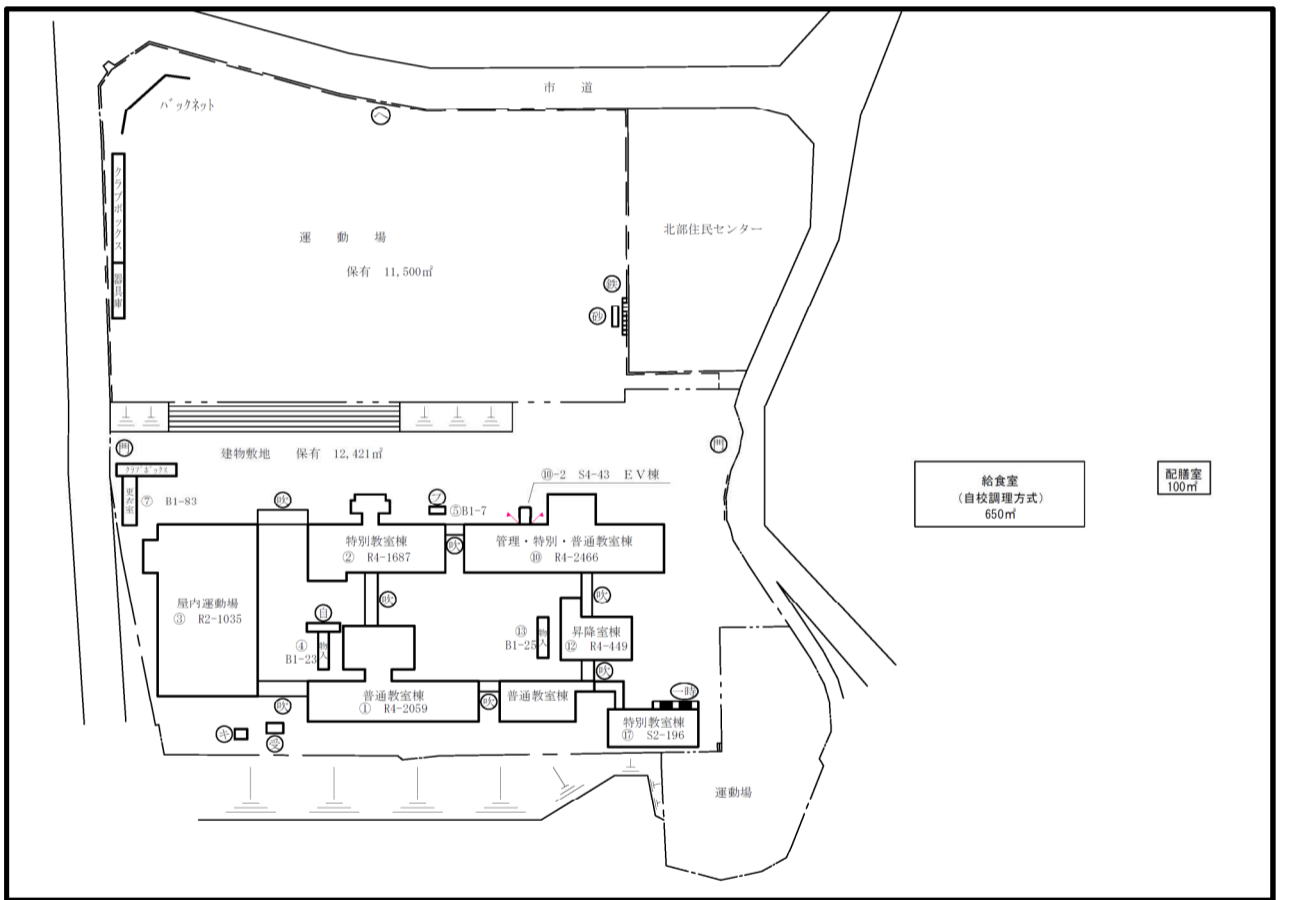

参考1	中学校配置図
-----	--------

1 田辺中学校

現在 H29.10.1	生徒数	748
	教室数	23
推計による 最大生徒数 H37年度	生徒数	1,495
	教室数	42

2 大住中学校

現在 H29.10.1	生徒数	752
	教室数	22
推計による 最大生徒数 H33年度	生徒数	1,041
	教室数	29

3 培良中学校

現在 H29.10.1	生徒数	324
	教室数	12
推計による 最大生徒数 H38年度	生徒数	348
	教室数	9