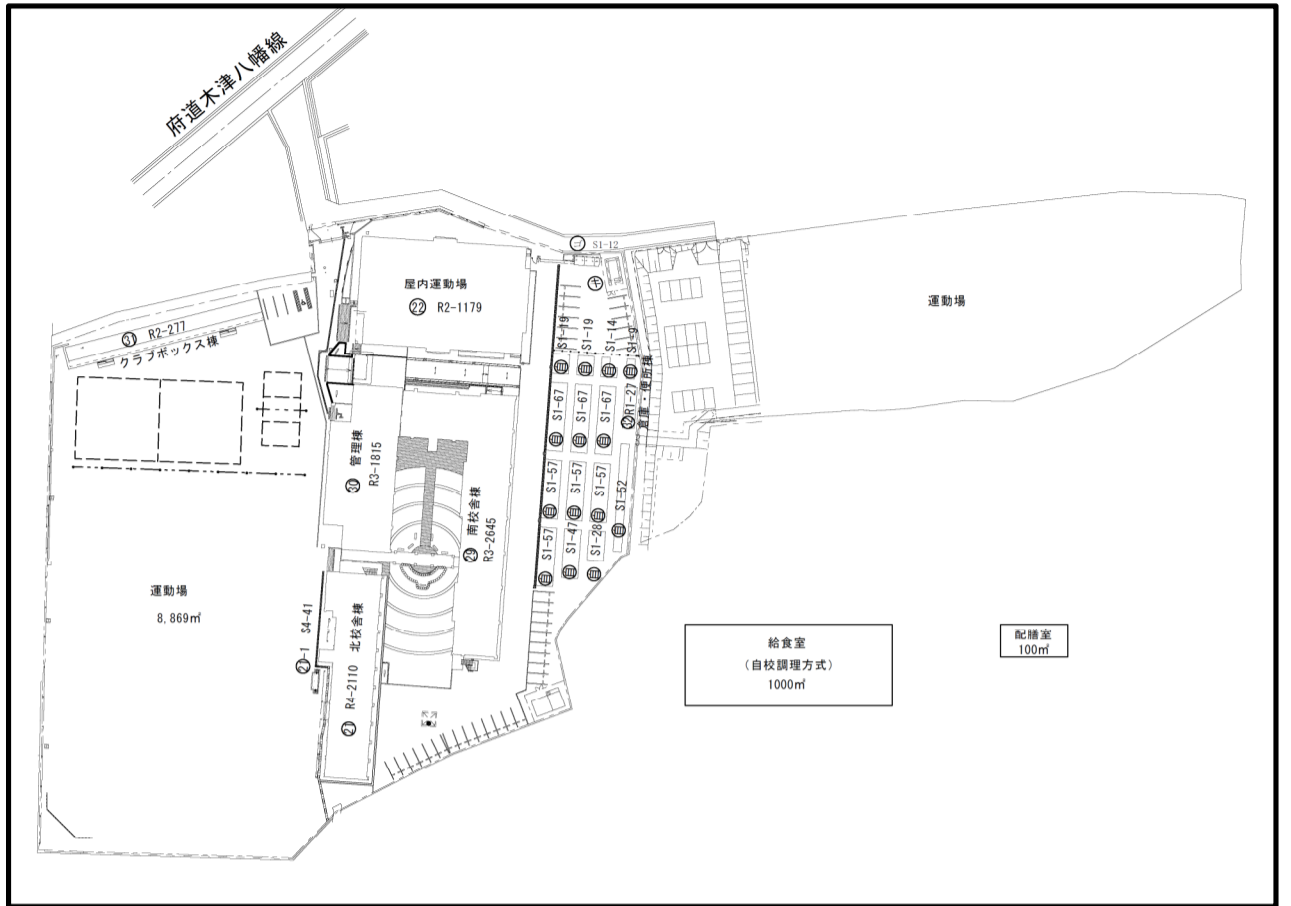

参考1	中学校配置図
-----	--------

1 田辺中学校

現在 H29.10.1	生徒数	748
	教室数	23
推計による 最大生徒数 H37年度	生徒数	1,495
	教室数	42

2 大住中学校

現在 H29.10.1	生徒数	752
	教室数	22
推計による 最大生徒数 H33年度	生徒数	1,041
	教室数	29

3 培良中学校

現在 H29.10.1	生徒数	324
	教室数	12
推計による 最大生徒数 H38年度	生徒数	348
	教室数	9