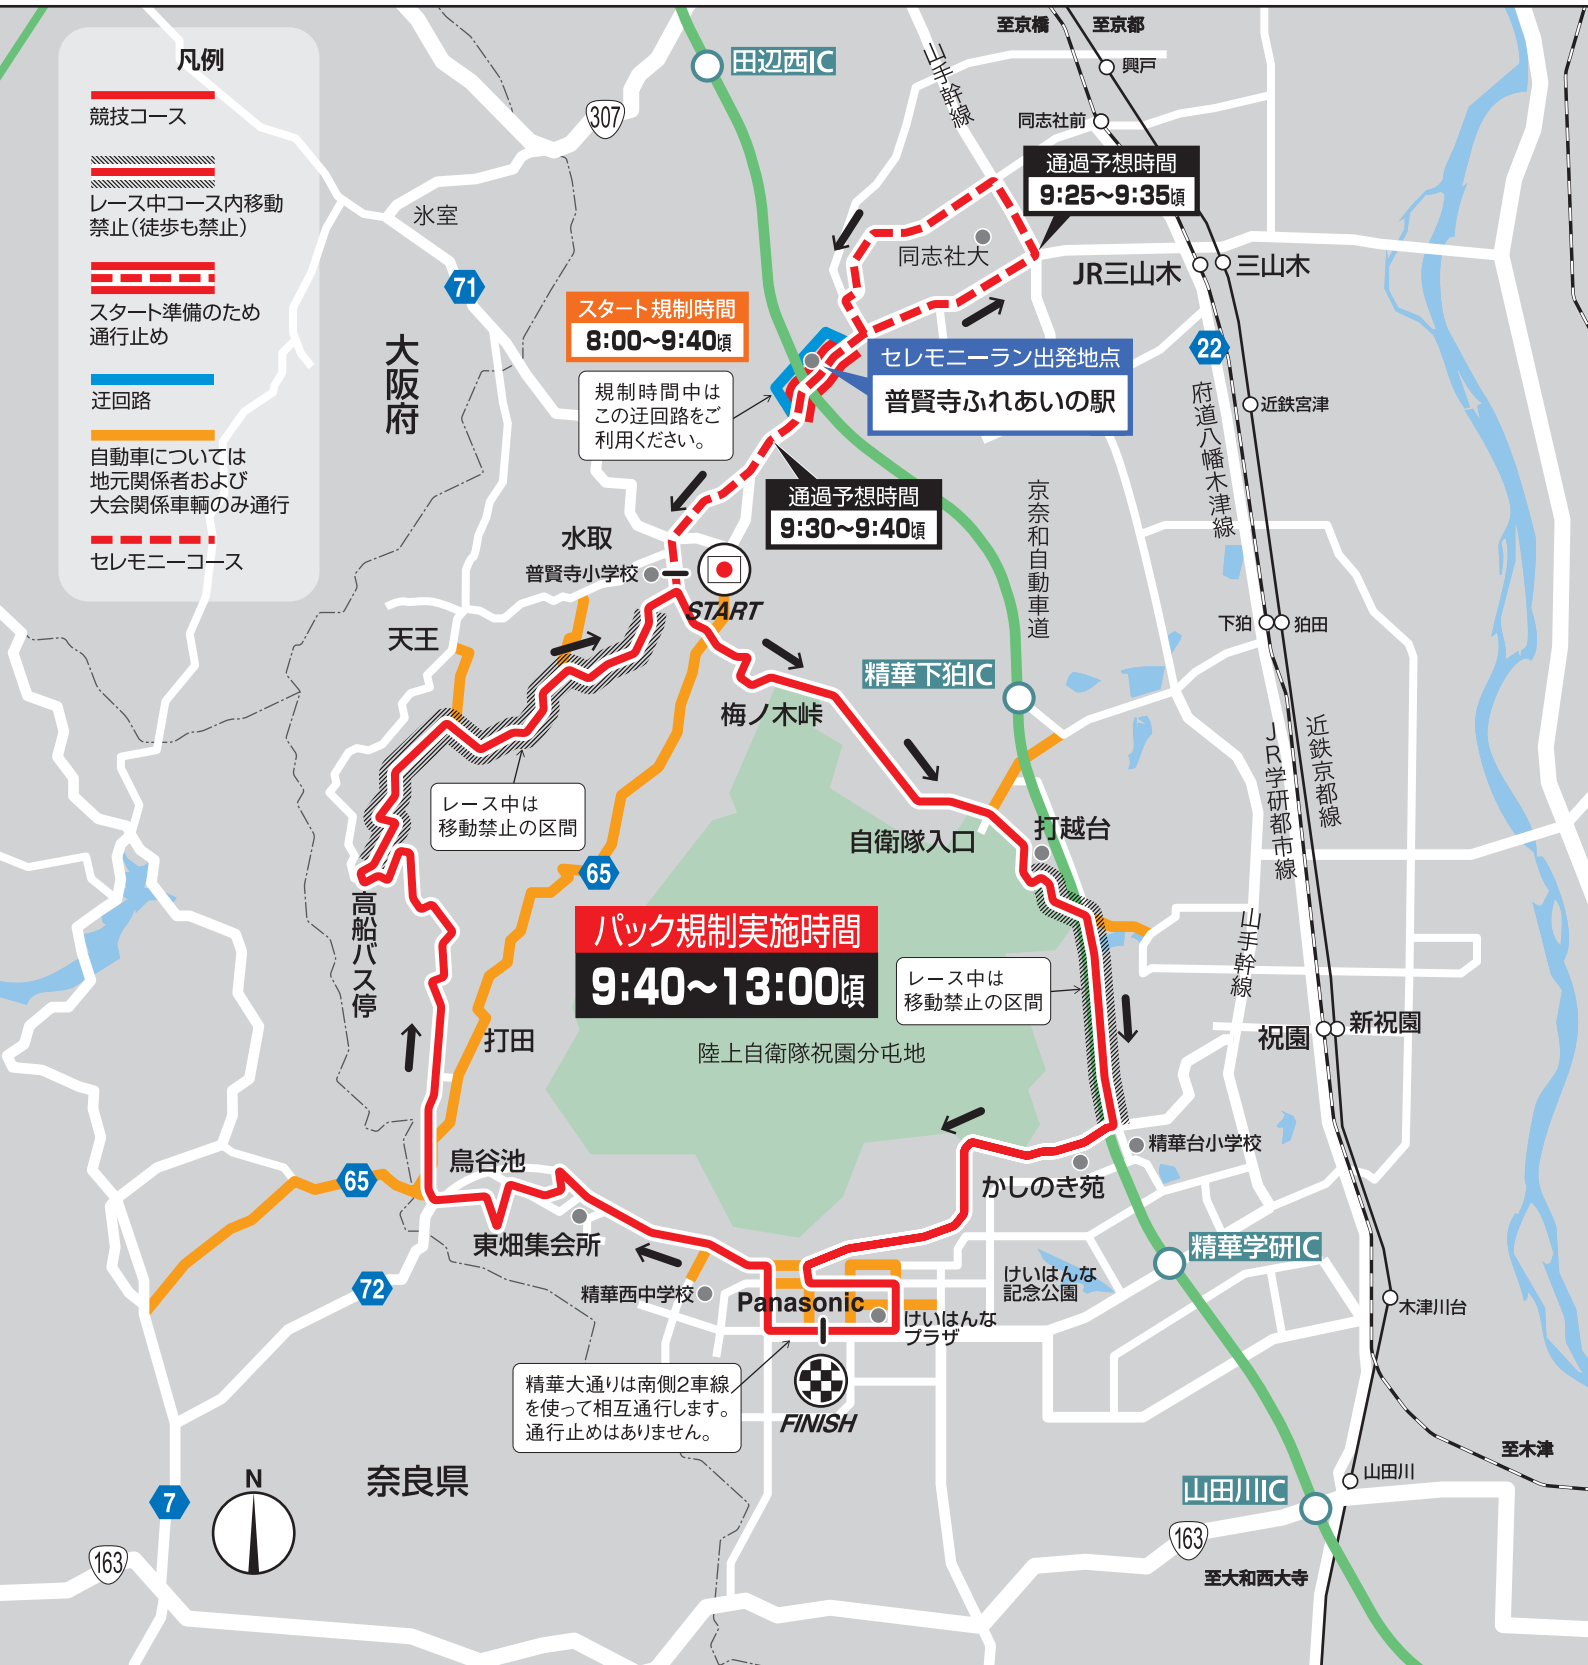

2018.5.21月

大会を安全に運営していくために、皆様のご協力をお願いいたします。

9:25 普賢寺ふれあいの駅スタート

12:50頃 けいはんなプラザ西側
パナニック前ゴール

先頭選手の前を走行するパトカーから最後尾の選手の後方を走行するパトカーが通過するまで、コースは通行・横断ができません。…[パック規制]
レース後半はコース全面が通行規制となる恐れがありますので、レース中の通行自粛にご協力ください。