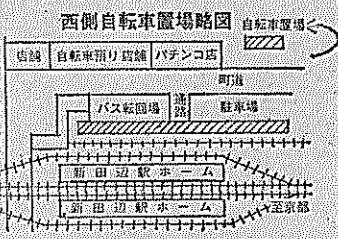

尊農社緑地株式会社
緑化建設に躍進する
京都府葛城郡田辺町大字大住小字大文16
TEL 07746-2-0638

寝装品の専門店
この
近鉄新田辺駅前(2)4276

相次ぐ火災のため
住宅地近隣の雑草調査
町建設課が、最近町内で雑草火災が相次ぐため、住宅地近隣の雑草を調査している。調査の結果、雑草の発生状況や火災の原因などを把握し、防火対策を講じていくとしている。