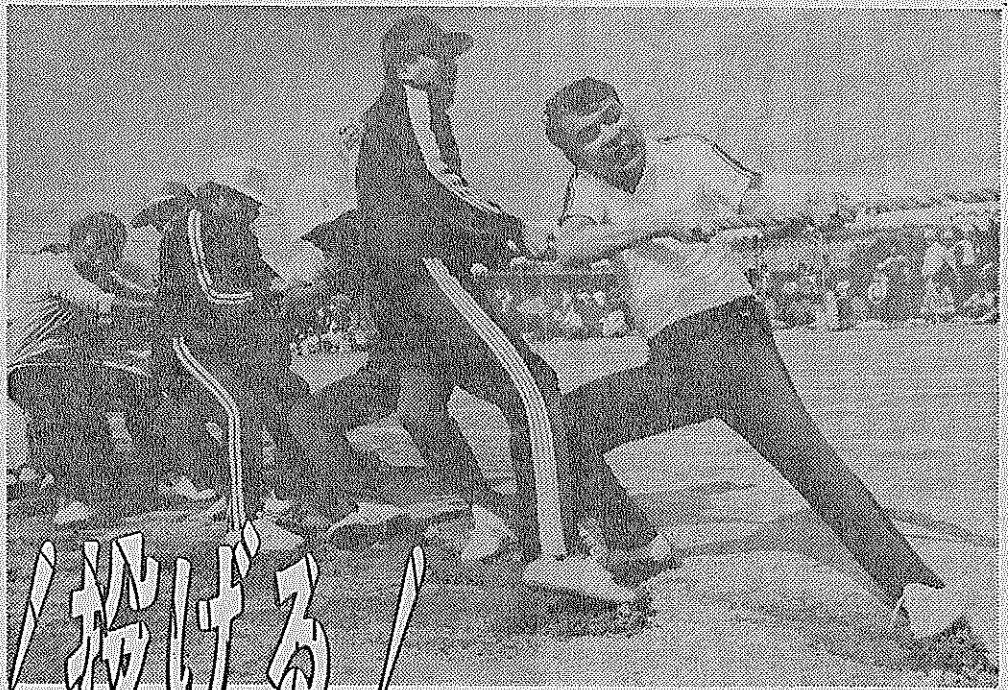

▲玉入れ 各地区婦人代表20人で、30分間競う。催しにはなごころの笑顔

第13回町民体育大会は、さる10月9日(日)に田辺木津川運動公園で37地区 3,364人が参加して行われました。前日の雨と打って変わり、秋晴れの中でトラックに、フィールドに熱戦が繰り広げられました。成績は薪地区が2年連続優勝しました。2位は府管田辺町地、3位は東地区。ここで写真で熱戦をもう一度再現すると一

走る! 飛ばす! 投げる!