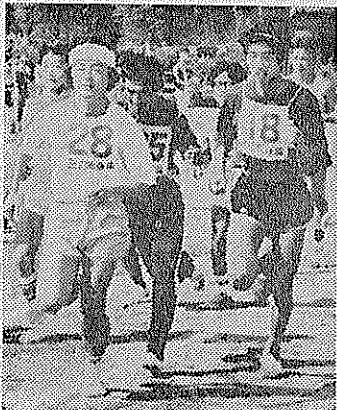

スポーツ

▲玉入れ 各地区婦人代表20人で、30分間競う。催しにはなごころの笑顔

第13回町民体育大会は、さる10月9日(日)に田辺木津川運動公園で37地区 3,364人が参加して行われました。前日の雨と打って変わり、秋晴れの中でトラックに、フィールドに熱戦が繰り広げられました。成績は薪地区が2年連続優勝しました。2位は府管田辺町地、3位は東地区。ここで写真で熱戦をもう一度再現すると一

走る! 飛ばす! 投げる!

第13回町民体育大会

▼昼食 楽しいひとときである。運動や声援でお腹もペコペコ。いつもより食欲も倍増する

HIGH CLASS SPORTY CASUAL
RENOWN
きょういちや
新京都信販加盟店
三山木駅前
TEL 2-0243

1. 主な優勝者の記録
2. ▽60m走 府立小 丸尾芳夫 8秒2
   - ▽100m走 府立小 丸尾芳夫 17秒0
   - ▽200m走 府立小 丸尾芳夫 35秒0
   - ▽300m走 府立小 丸尾芳夫 52秒0
   - ▽400m走 府立小 丸尾芳夫 1分05秒0
   - ▽500m走 府立小 丸尾芳夫 1分45秒0
   - ▽600m走 府立小 丸尾芳夫 2分25秒0
   - ▽700m走 府立小 丸尾芳夫 3分05秒0
   - ▽800m走 府立小 丸尾芳夫 3分45秒0
   - ▽900m走 府立小 丸尾芳夫 4分25秒0
   - ▽1000m走 府立小 丸尾芳夫 5分05秒0
   - ▽1100m走 府立小 丸尾芳夫 5分45秒0
   - ▽1200m走 府立小 丸尾芳夫 6分25秒0
   - ▽1300m走 府立小 丸尾芳夫 7分05秒0
   - ▽1400m走 府立小 丸尾芳夫 7分45秒0
   - ▽1500m走 府立小 丸尾芳夫 8分25秒0
   - ▽1600m走 府立小 丸尾芳夫 9分05秒0
   - ▽1700m走 府立小 丸尾芳夫 9分45秒0
   - ▽1800m走 府立小 丸尾芳夫 10分25秒0
   - ▽1900m走 府立小 丸尾芳夫 11分05秒0
   - ▽2000m走 府立小 丸尾芳夫 11分45秒0

写真専門店
トモミ屋
カメラ・DPE・写真材料一式
スピード写真・写真撮影
(出張・商業写真・婚礼写真)
新京都信販クレジット扱い
(分割可)
近鉄新田辺駅東側
TEL 2-5548