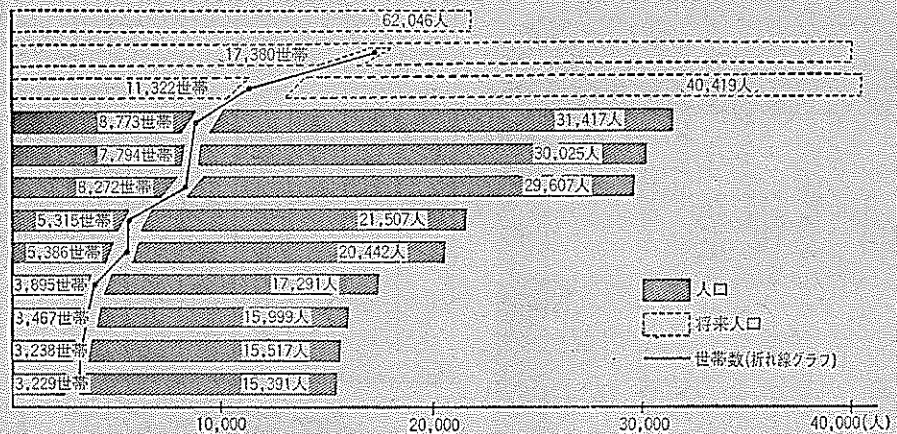

# たなべ学入門

田辺城跡の石垣の一角を歩く

## 町合併25年 町の人口と世帯数

昭和二十六年四月一日の町合併当時の人口は、一万五千四百八十八人でありますが、昭和五十一年十月一日現在では、三万二千四百七十七人で約二・〇四倍になりました。

国勢調査によると、昭和二十五年と昭和三十年とではほとんど変化がなく、昭和三十年と昭和三十五年の五年間ではわずか二・六％の増加率にすぎませんでしたが、最近の昭和四十五年と昭和五十一年の六年間では四十六・一％の増加で、人口増加率がいままでの九十九倍十人の増加で、毎日四・五人ずつ増えたことになります。