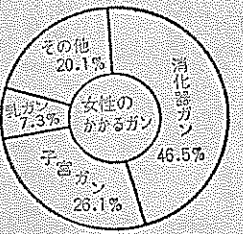

◆奥さん登場

少女時代から結婚して来た... 奥さん登場の文章内容

主婦の第一歩は、物を大切にすること

島田晶代さん(田辺)... 主婦の第一歩は、物を大切にすることの文章内容

◆奥さん登場

大会社の社長... 奥さん登場の文章内容

身の回りの物をさっさと片付ける

圧倒的に多い子宮頸がん... 癌に関する文章内容

子宮がんは女性のがん... 癌に関する文章内容

松野喜六氏 井手保健所長

7府

わが国の婦人がかかる子宮がんの割合は... 癌に関する文章内容

年間に6千人死亡

Table with 4 columns: 年度, 子宮がん患者, 他臓の癌, 合計. Rows for 47, 48, 49, 50 years.

早期発見、治療が第一

40～50代が最も多い