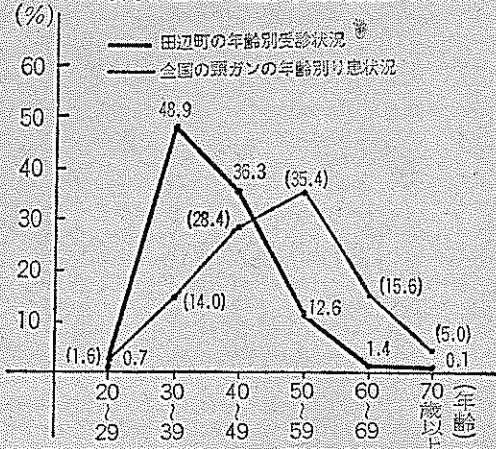

子宮がんは女性のがん... 癌に関する文章内容

松野喜六氏 井手保健所長

7府

わが国の婦人がかかる子宮がんの割合は... 癌に関する文章内容

年間に6千人死亡

Table with 4 columns: 年度, 子宮がん患者, 他臓の癌, 合計. Rows for 47, 48, 49, 50 years.

早期発見、治療が第一

40～50代が最も多い

町内子宮がん検診年齢別受診率

◆検診を実施◆

11月30日までハガキで受付

子宮がんの早期発見... 検診に関する文章内容

主婦のパートと税金

配偶者控除が受けられます

所得税は、その人の一年間の所得の合計額から、配偶者控除... 税金に関する文章内容

パート収入に税金がかかる