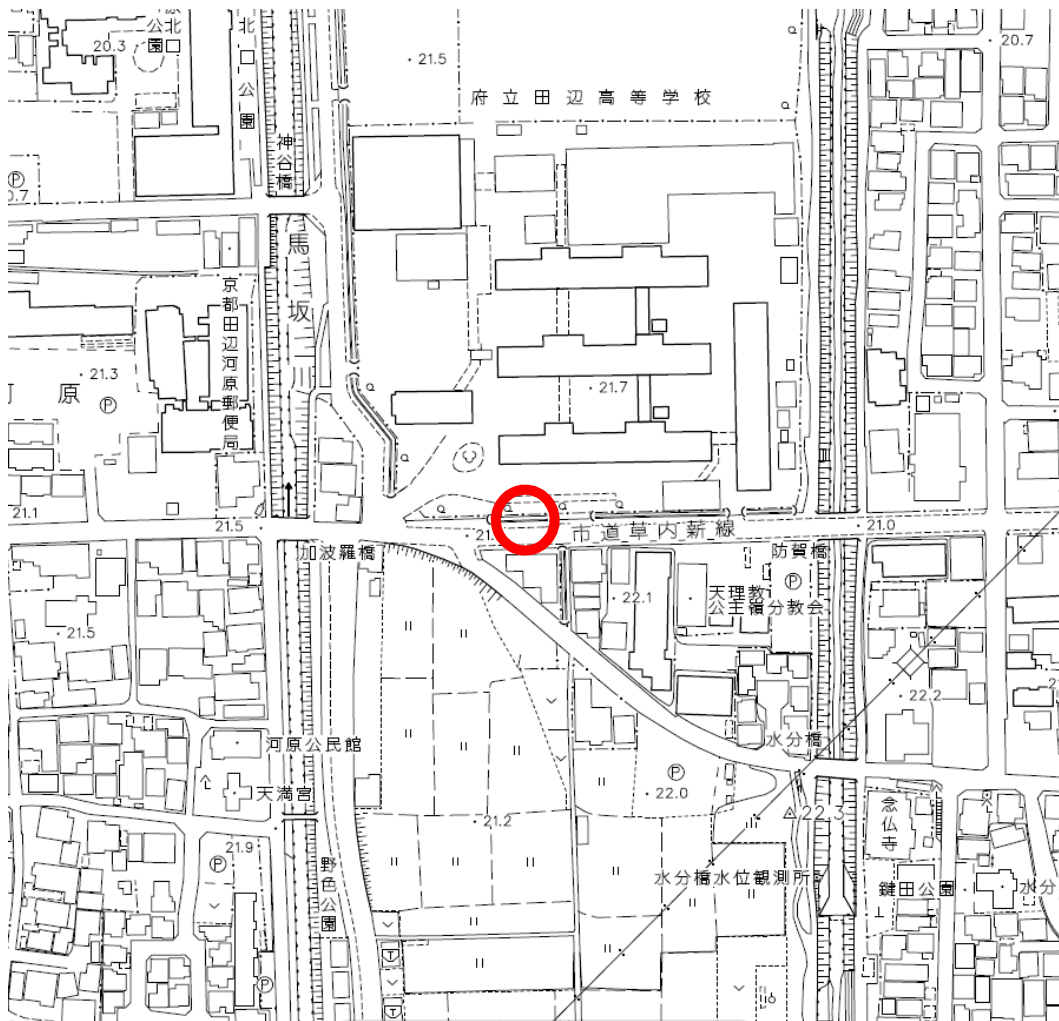

田辺本町バス停

修繕前

修繕後

田辺高校バス停(東行き)

修繕前

修繕後