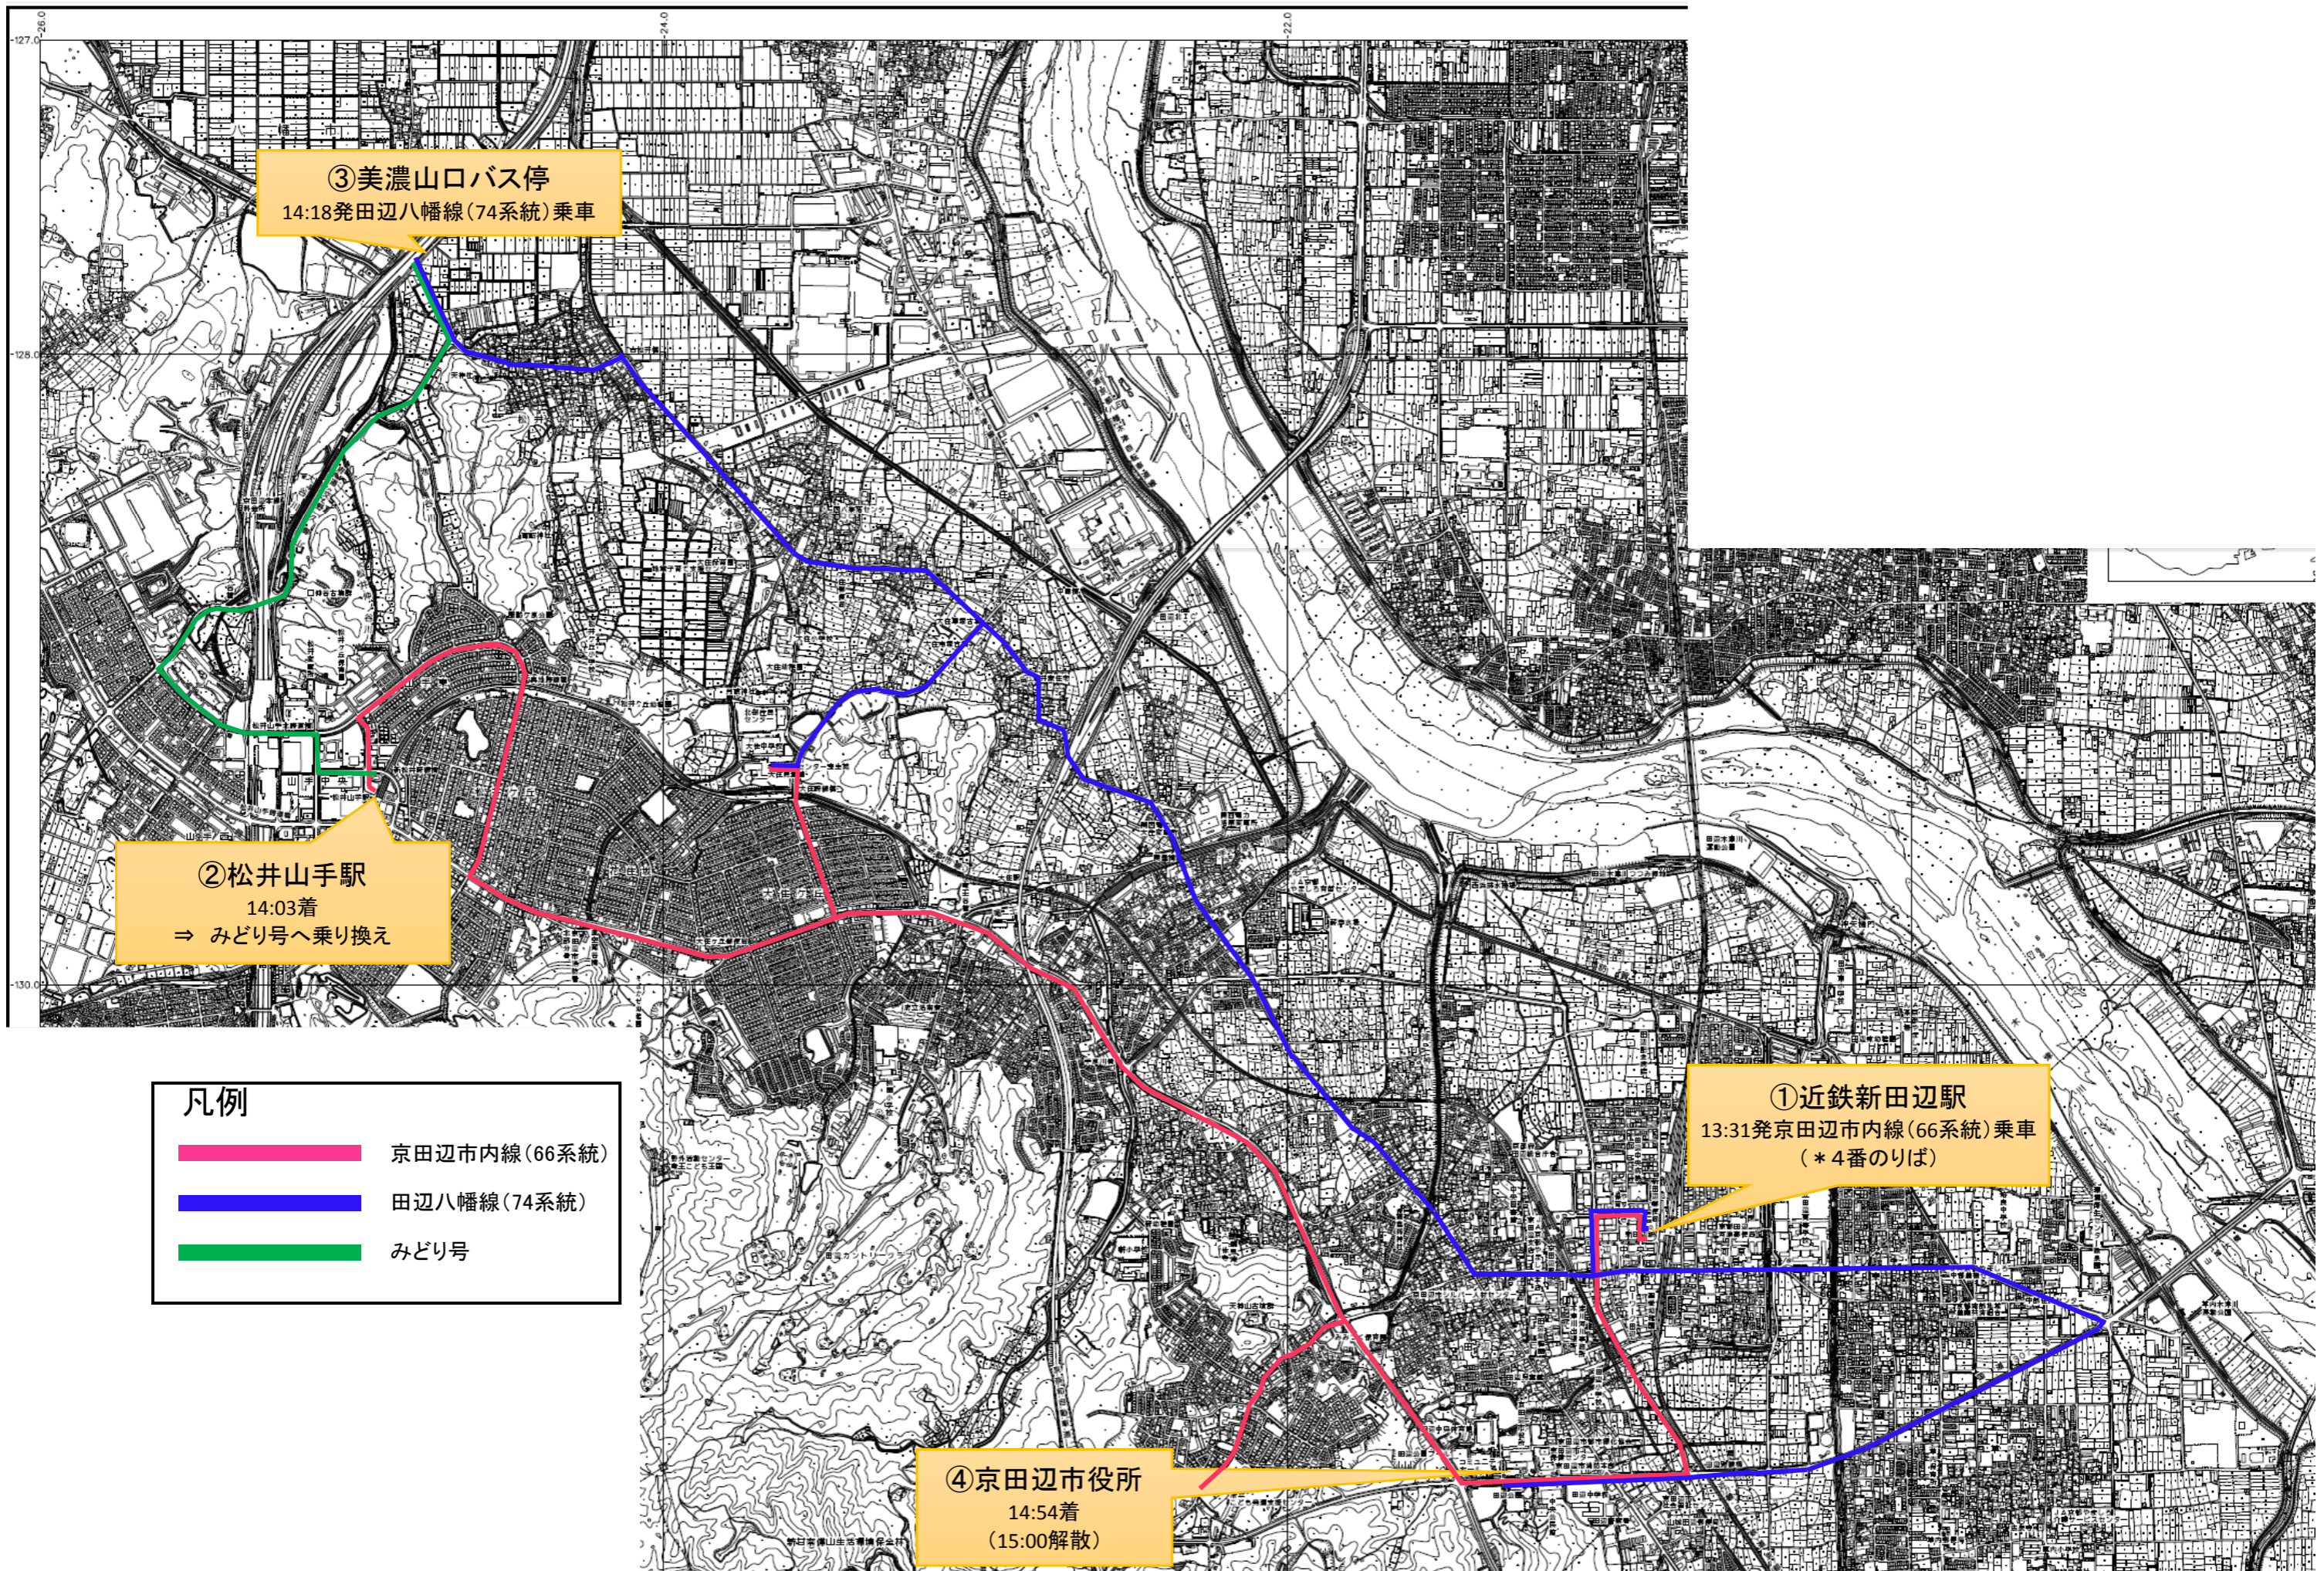

平成28年3月30日(水)現地調査コース図

平成28年4月11日(月)現地調査コース図

凡例

- 三山木高船線
- みどり号