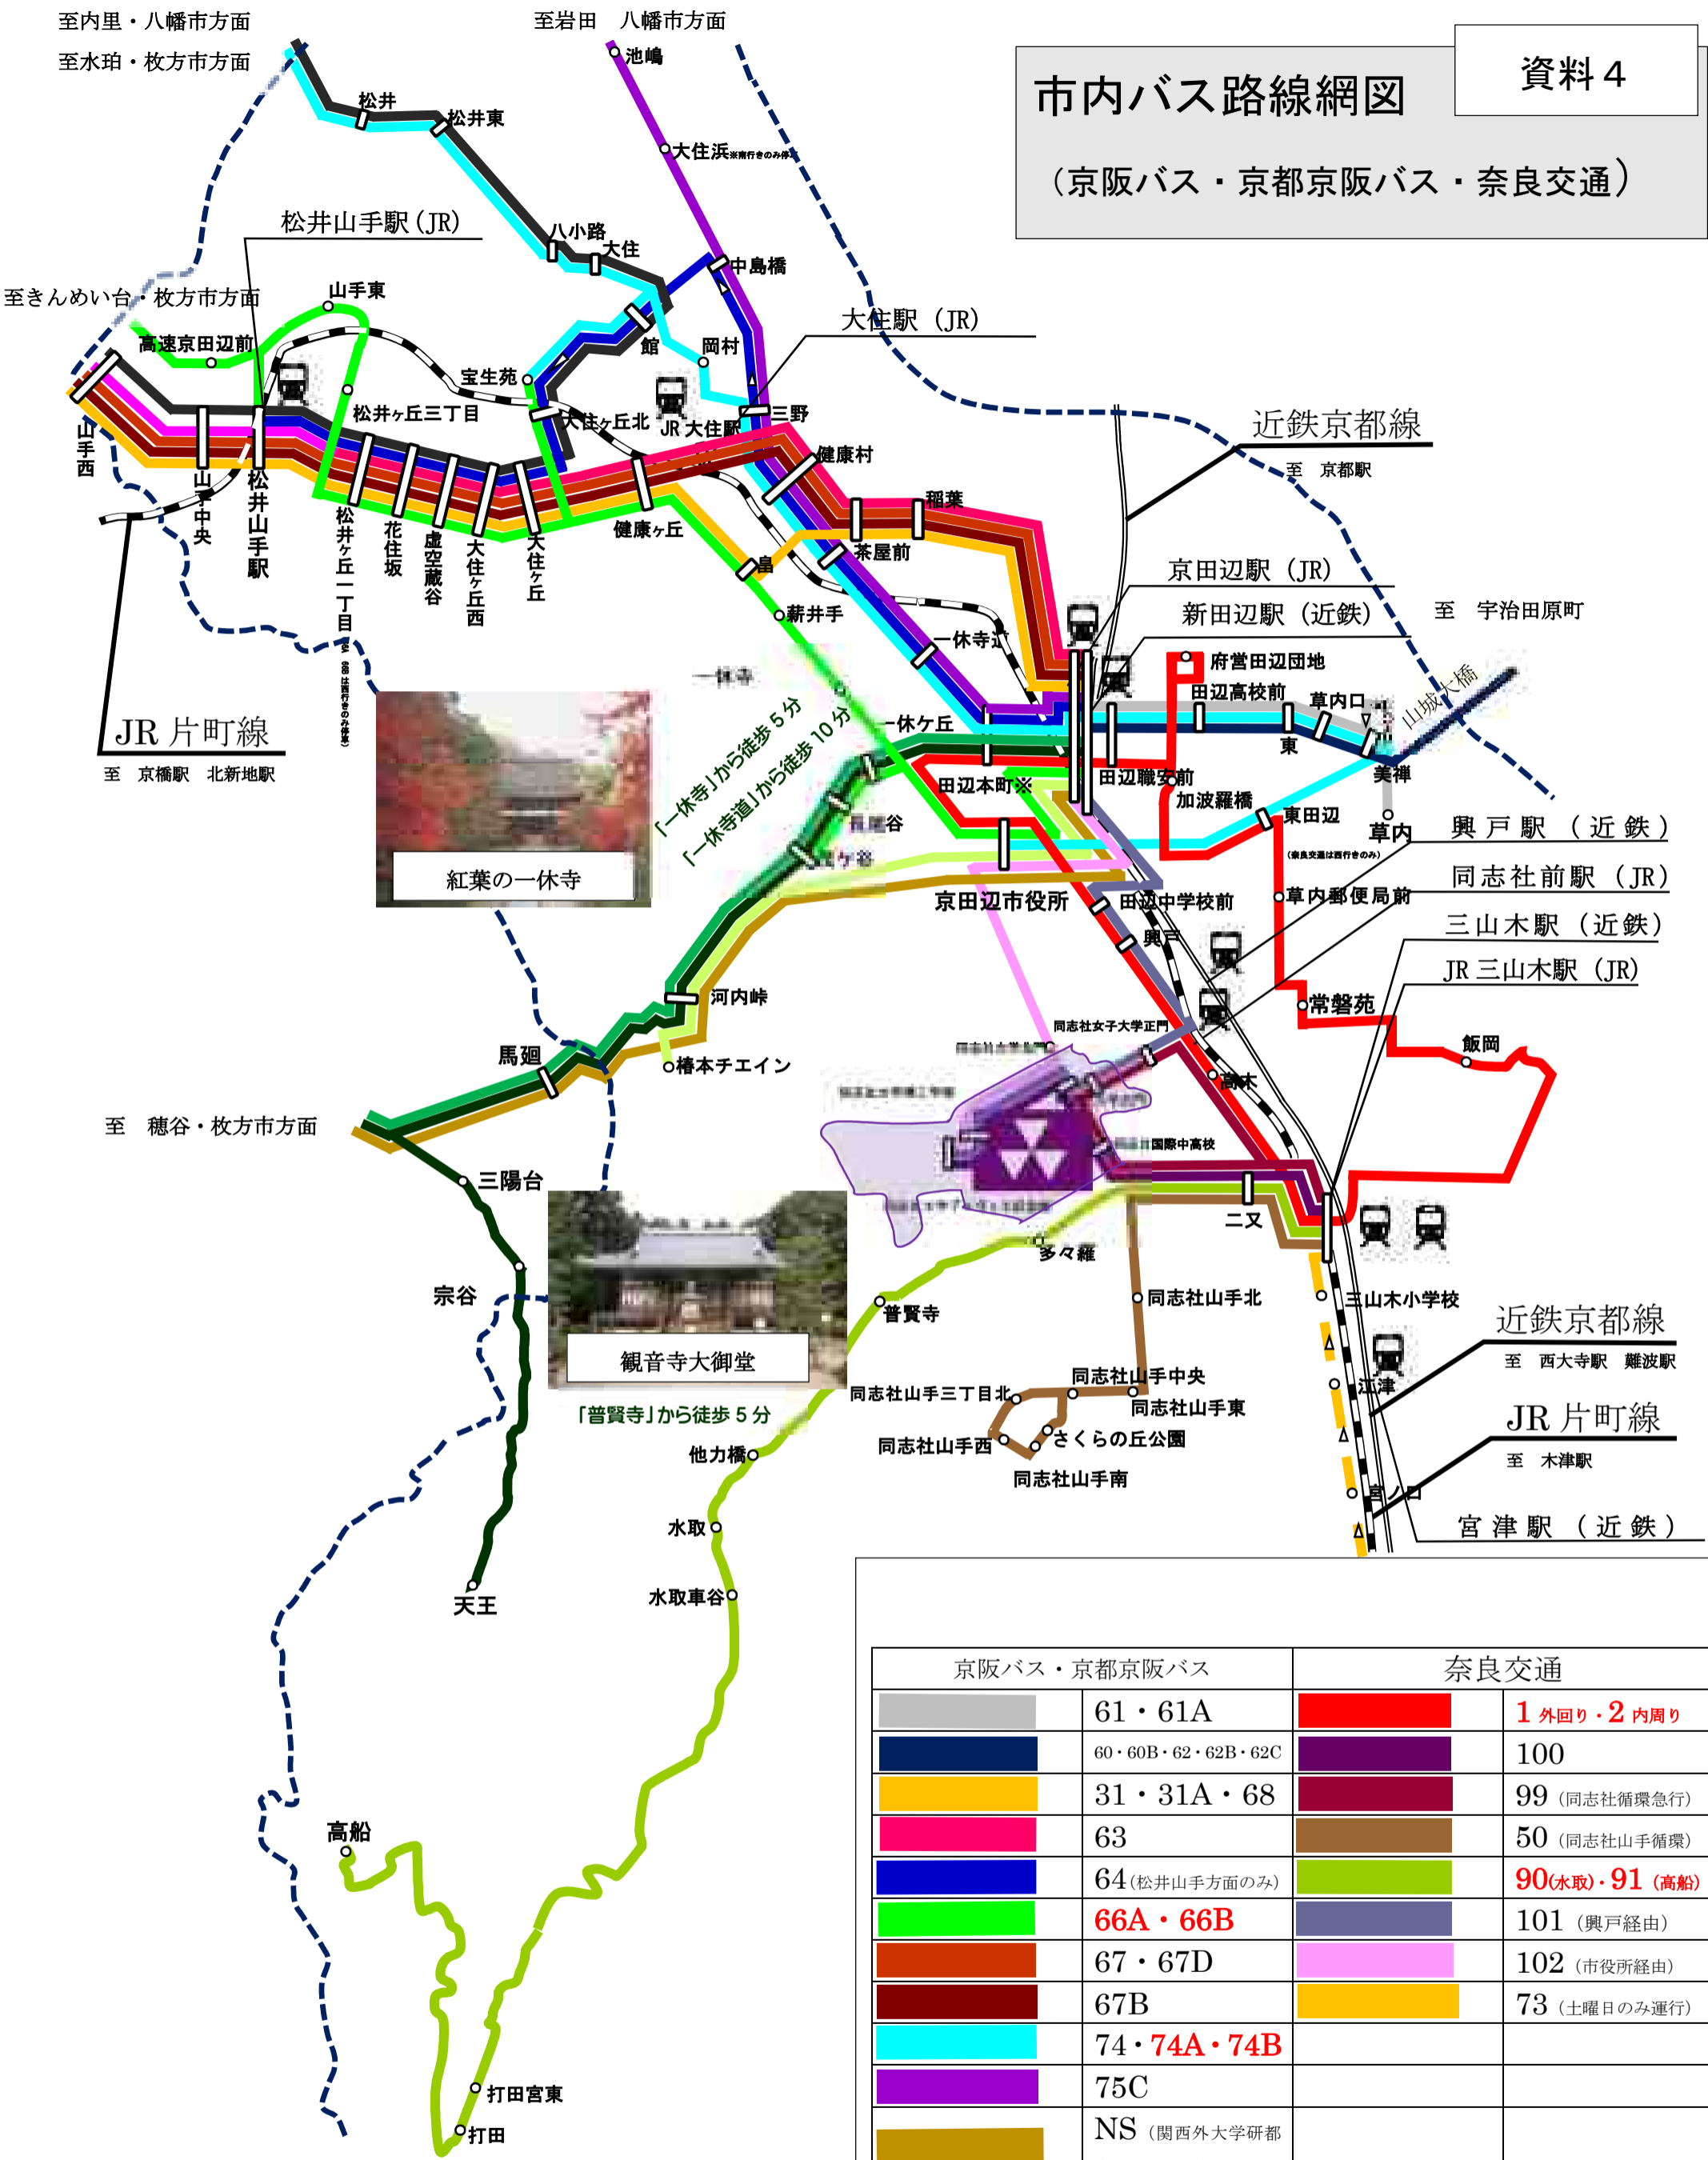

# 市内バス路線網図

(京阪バス・京都京阪バス・奈良交通)

京阪バス・京都京阪バス		奈良交通	
	61・61A		1 外回り・2 内周り
	60・60B・62・62B・62C		100
	31・31A・68		99 (同志社循環急行)
	63		50 (同志社山手循環)
	64 (松井山手方面のみ)		90(水取)・91 (高船)
	66A・66B		101 (興戸経由)
	67・67D		102 (市役所経由)
	67B		73 (土曜日のみ運行)
	74・74A・74B		
	75C		
	NS (関西外大学研都市キャンパス)		
	81 (天王經由穂谷行き)		
	69・79・80		
	椿本チエイン		
	16・16B		

※田辺本町・田辺職安前については西行きのみ停車

系統番号の違い等の詳細については、直接事業者へお問い合わせください。

京阪バス 0774-63-6700・京都京阪バス 075-981-8800・奈良交通 0774-23-3511