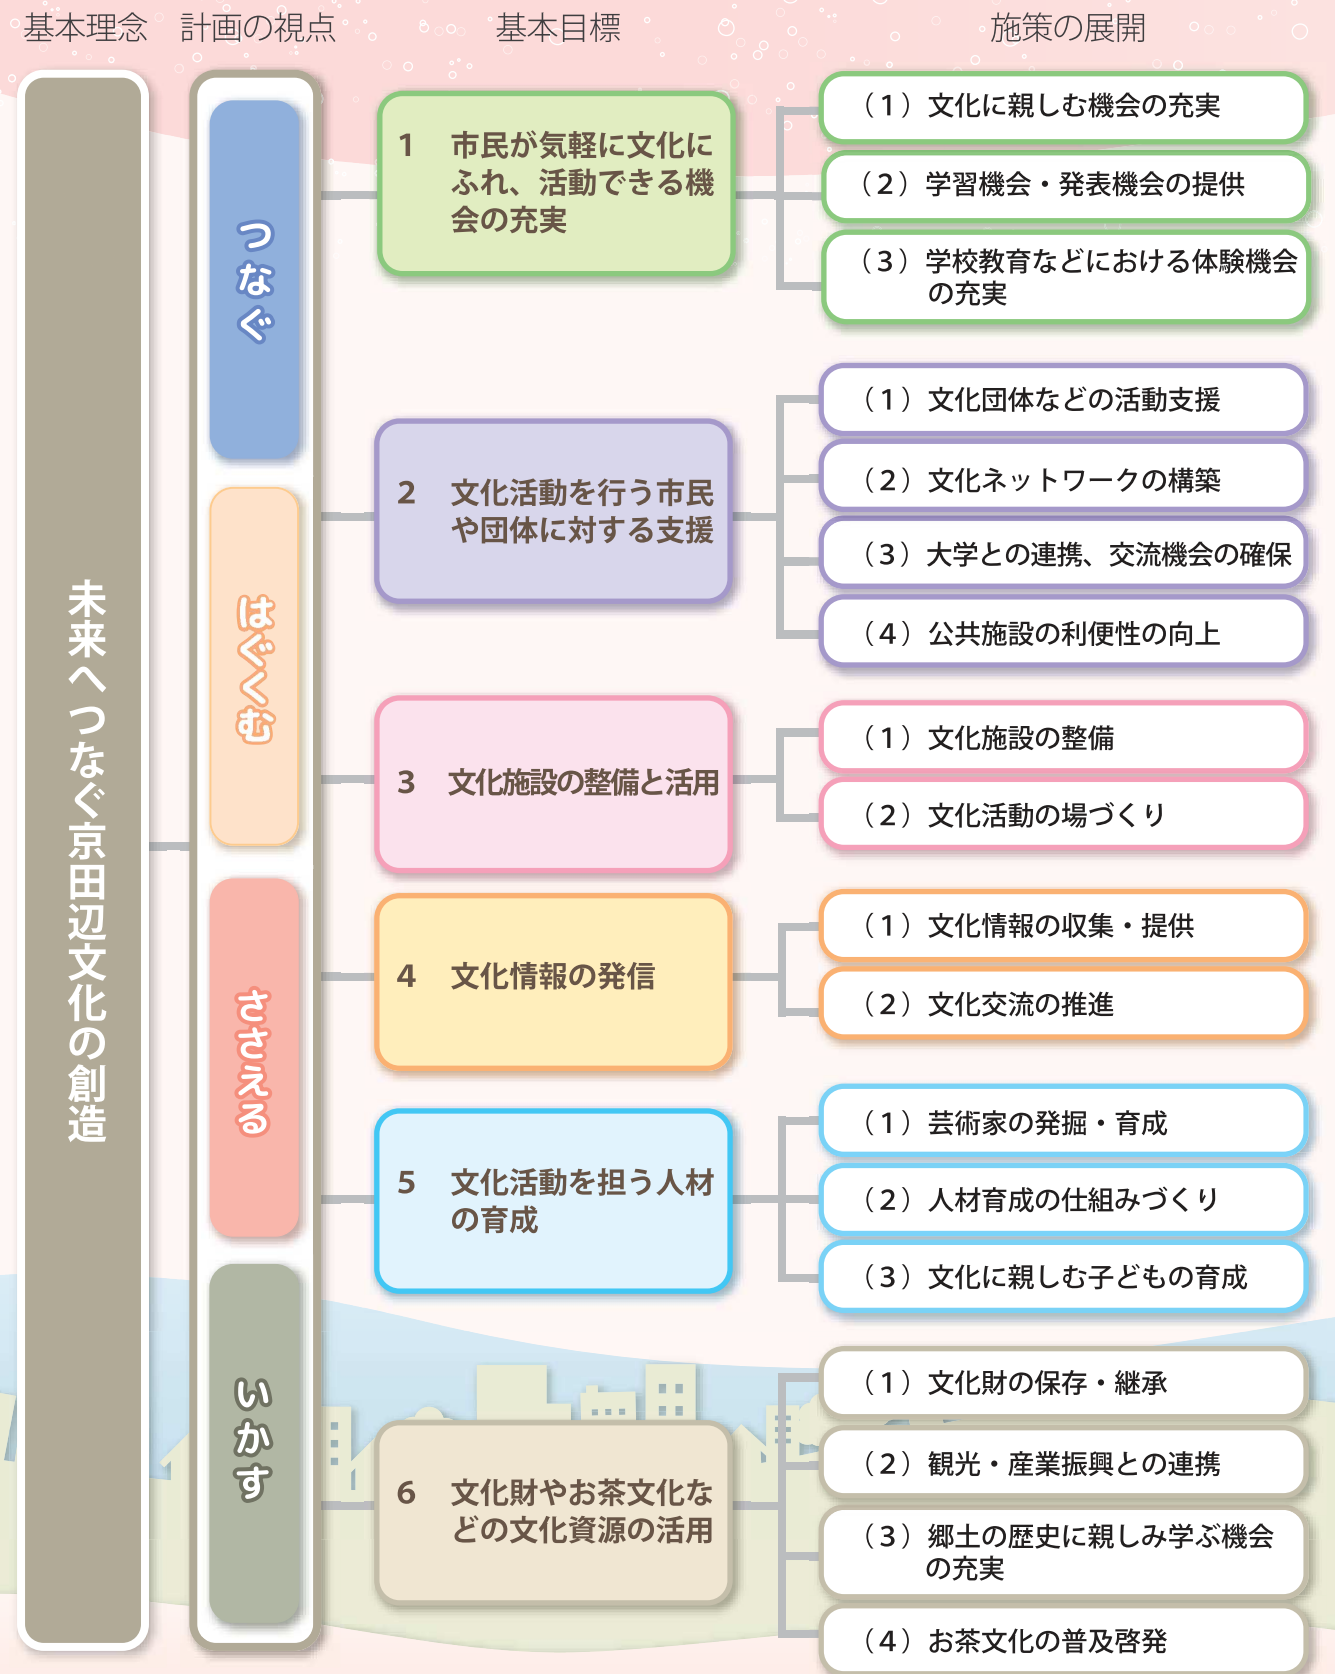

計画の視点

基本理念の実現を目指す上で特に重要となる視点を次のように定めます。

計画の体系

京田辺市文化振興計画【概要版】 平成27年12月

発行 京田辺市
編集 京田辺市教育委員会
〒610-0393 京都府京田辺市田辺80番地
TEL: 0774-64-1391
FAX: 0774-64-1390