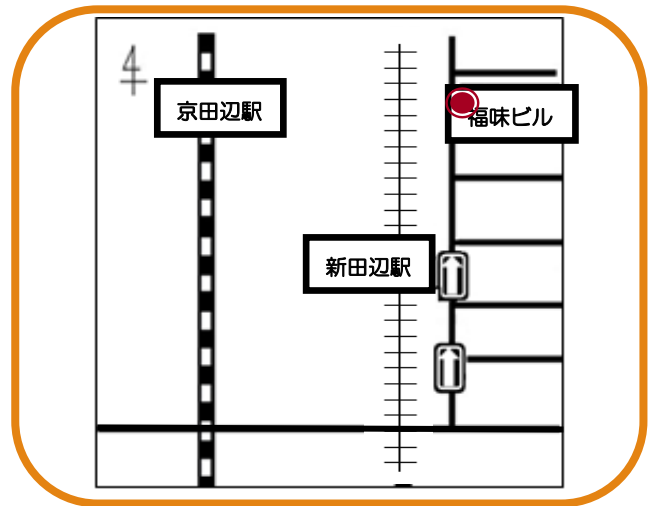

【平成27年9月24日～平成28年3月末(予定)】

あんあんへのご相談・お問い合わせはこちらへ

地域包括支援センター	住所・電話	担当地域
あんあん市役所	京田辺市田辺 80 Tel 63-1268	田辺、一休ヶ丘、薪、新田辺西住宅 新田辺東住宅、河原、興戸
あんあん常磐苑	草内五ノ坪 6 (工事期間中は、 移転しています) Tel 68-1310	草内、新興戸、飯岡、東、府営住宅、山本、高木、 二又、南山(東・西)、山崎、出垣内、江津、宮ノ口、 同志社、同志社山手、多々羅、普賢寺、水取、天王、 打田、高船
あんあん宝生苑	大住内山 7 Tel 68-0705	松井、西八、東林、岡村、三野、花住坂、松井ヶ丘、 山手(東・中央・南・西)、大住ヶ丘、健康村、健康 ヶ丘、大住飛地

開所時間；8:30～17:15
休業日；土、日、祝日、年末年始

相談は無料です。
まずは、お気軽にお電話ください。