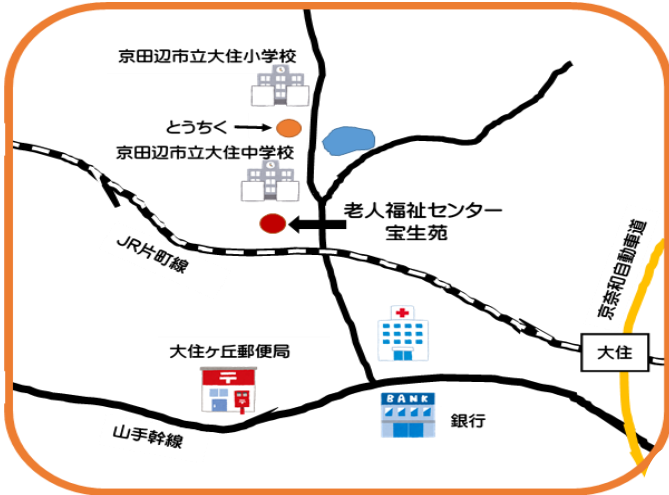

* 開放日時 : **月～金** (祝日・年末年始除く)

13時から16時まで

* 開放場所 : 福味ビル1階 **オレンジルーム**

福味ビルの所在地

〒610-0361

京田辺市河原食田 10-23

あんあん宝生苑

あんあん常磐苑

あんあん市役所

あんあん常磐苑

【平成27年9月24日～平成28年3月末(予定)】

あんあんへのご相談・お問い合わせはこちらへ

地域包括支援センター	住所・電話	担当地域
あんあん市役所	京田辺市田辺 80 Tel 63-1268	田辺、一休ヶ丘、薪、新田辺西住宅 新田辺東住宅、河原、興戸
あんあん常磐苑	草内五ノ坪 6 (工事期間中は、 移転しています) Tel 68-1310	草内、新興戸、飯岡、東、府営住宅、山本、高木、 二又、南山(東・西)、山崎、出垣内、江津、宮ノ口、 同志社、同志社山手、多々羅、普賢寺、水取、天王、 打田、高船
あんあん宝生苑	大住内山 7 Tel 68-0705	松井、西八、東林、岡村、三野、花住坂、松井ヶ丘、 山手(東・中央・南・西)、大住ヶ丘、健康村、健康 ヶ丘、大住飛地