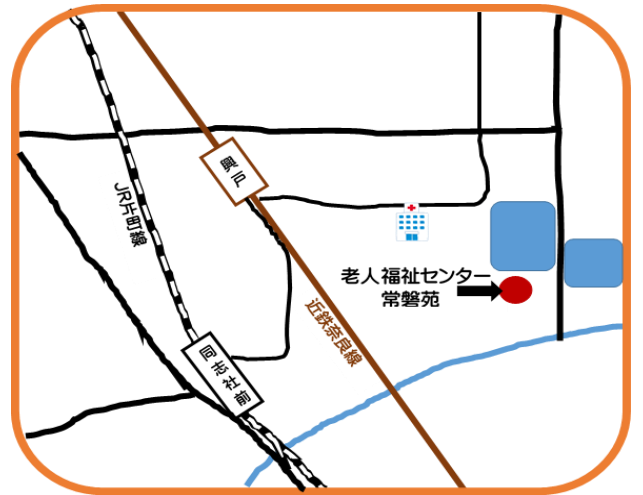

* 開放日時 : **月～金** (祝日・年末年始除く)

13時から16時まで

* 開放場所 : 福味ビル1階 **オレンジルーム**

福味ビルの所在地

〒610-0361

京田辺市河原食田 10-23

あんあん宝生苑

あんあん常磐苑

あんあん市役所

あんあん常磐苑

【平成27年9月24日～平成28年3月末(予定)】

あんあんへのご相談・お問い合わせはこちらへ

地域包括支援センター	住所・電話	担当地域
あんあん市役所	京田辺市田辺 80 Tel 63-1268	田辺、一休ヶ丘、薪、新田辺西住宅 新田辺東住宅、河原、興戸
あんあん常磐苑	草内五ノ坪 6 (工事期間中は、 移転しています) Tel 68-1310	草内、新興戸、飯岡、東、府営住宅、山本、高木、 二又、南山(東・西)、山崎、出垣内、江津、宮ノ口、 同志社、同志社山手、多々羅、普賢寺、水取、天王、 打田、高船
あんあん宝生苑	大住内山 7 Tel 68-0705	松井、西八、東林、岡村、三野、花住坂、松井ヶ丘、 山手(東・中央・南・西)、大住ヶ丘、健康村、健康 ヶ丘、大住飛地