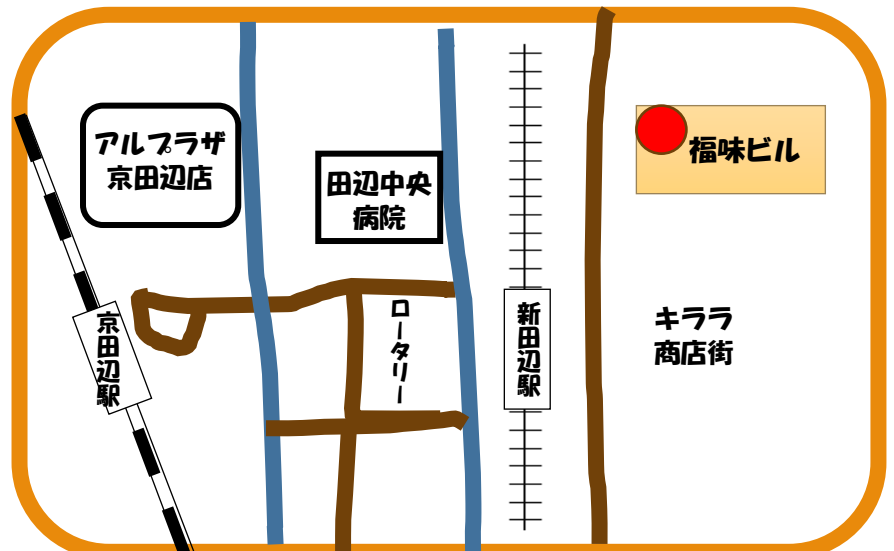

* 開放日時 : **月～金** (祝日・年末年始除く)

13時から16時まで

* 開放場所 : 福味ビル1階 **オレンジルーム**

福味ビルの所在地

〒610-0361

京田辺市河原食田 10-23

あんあん宝生苑

あんあん常磐苑