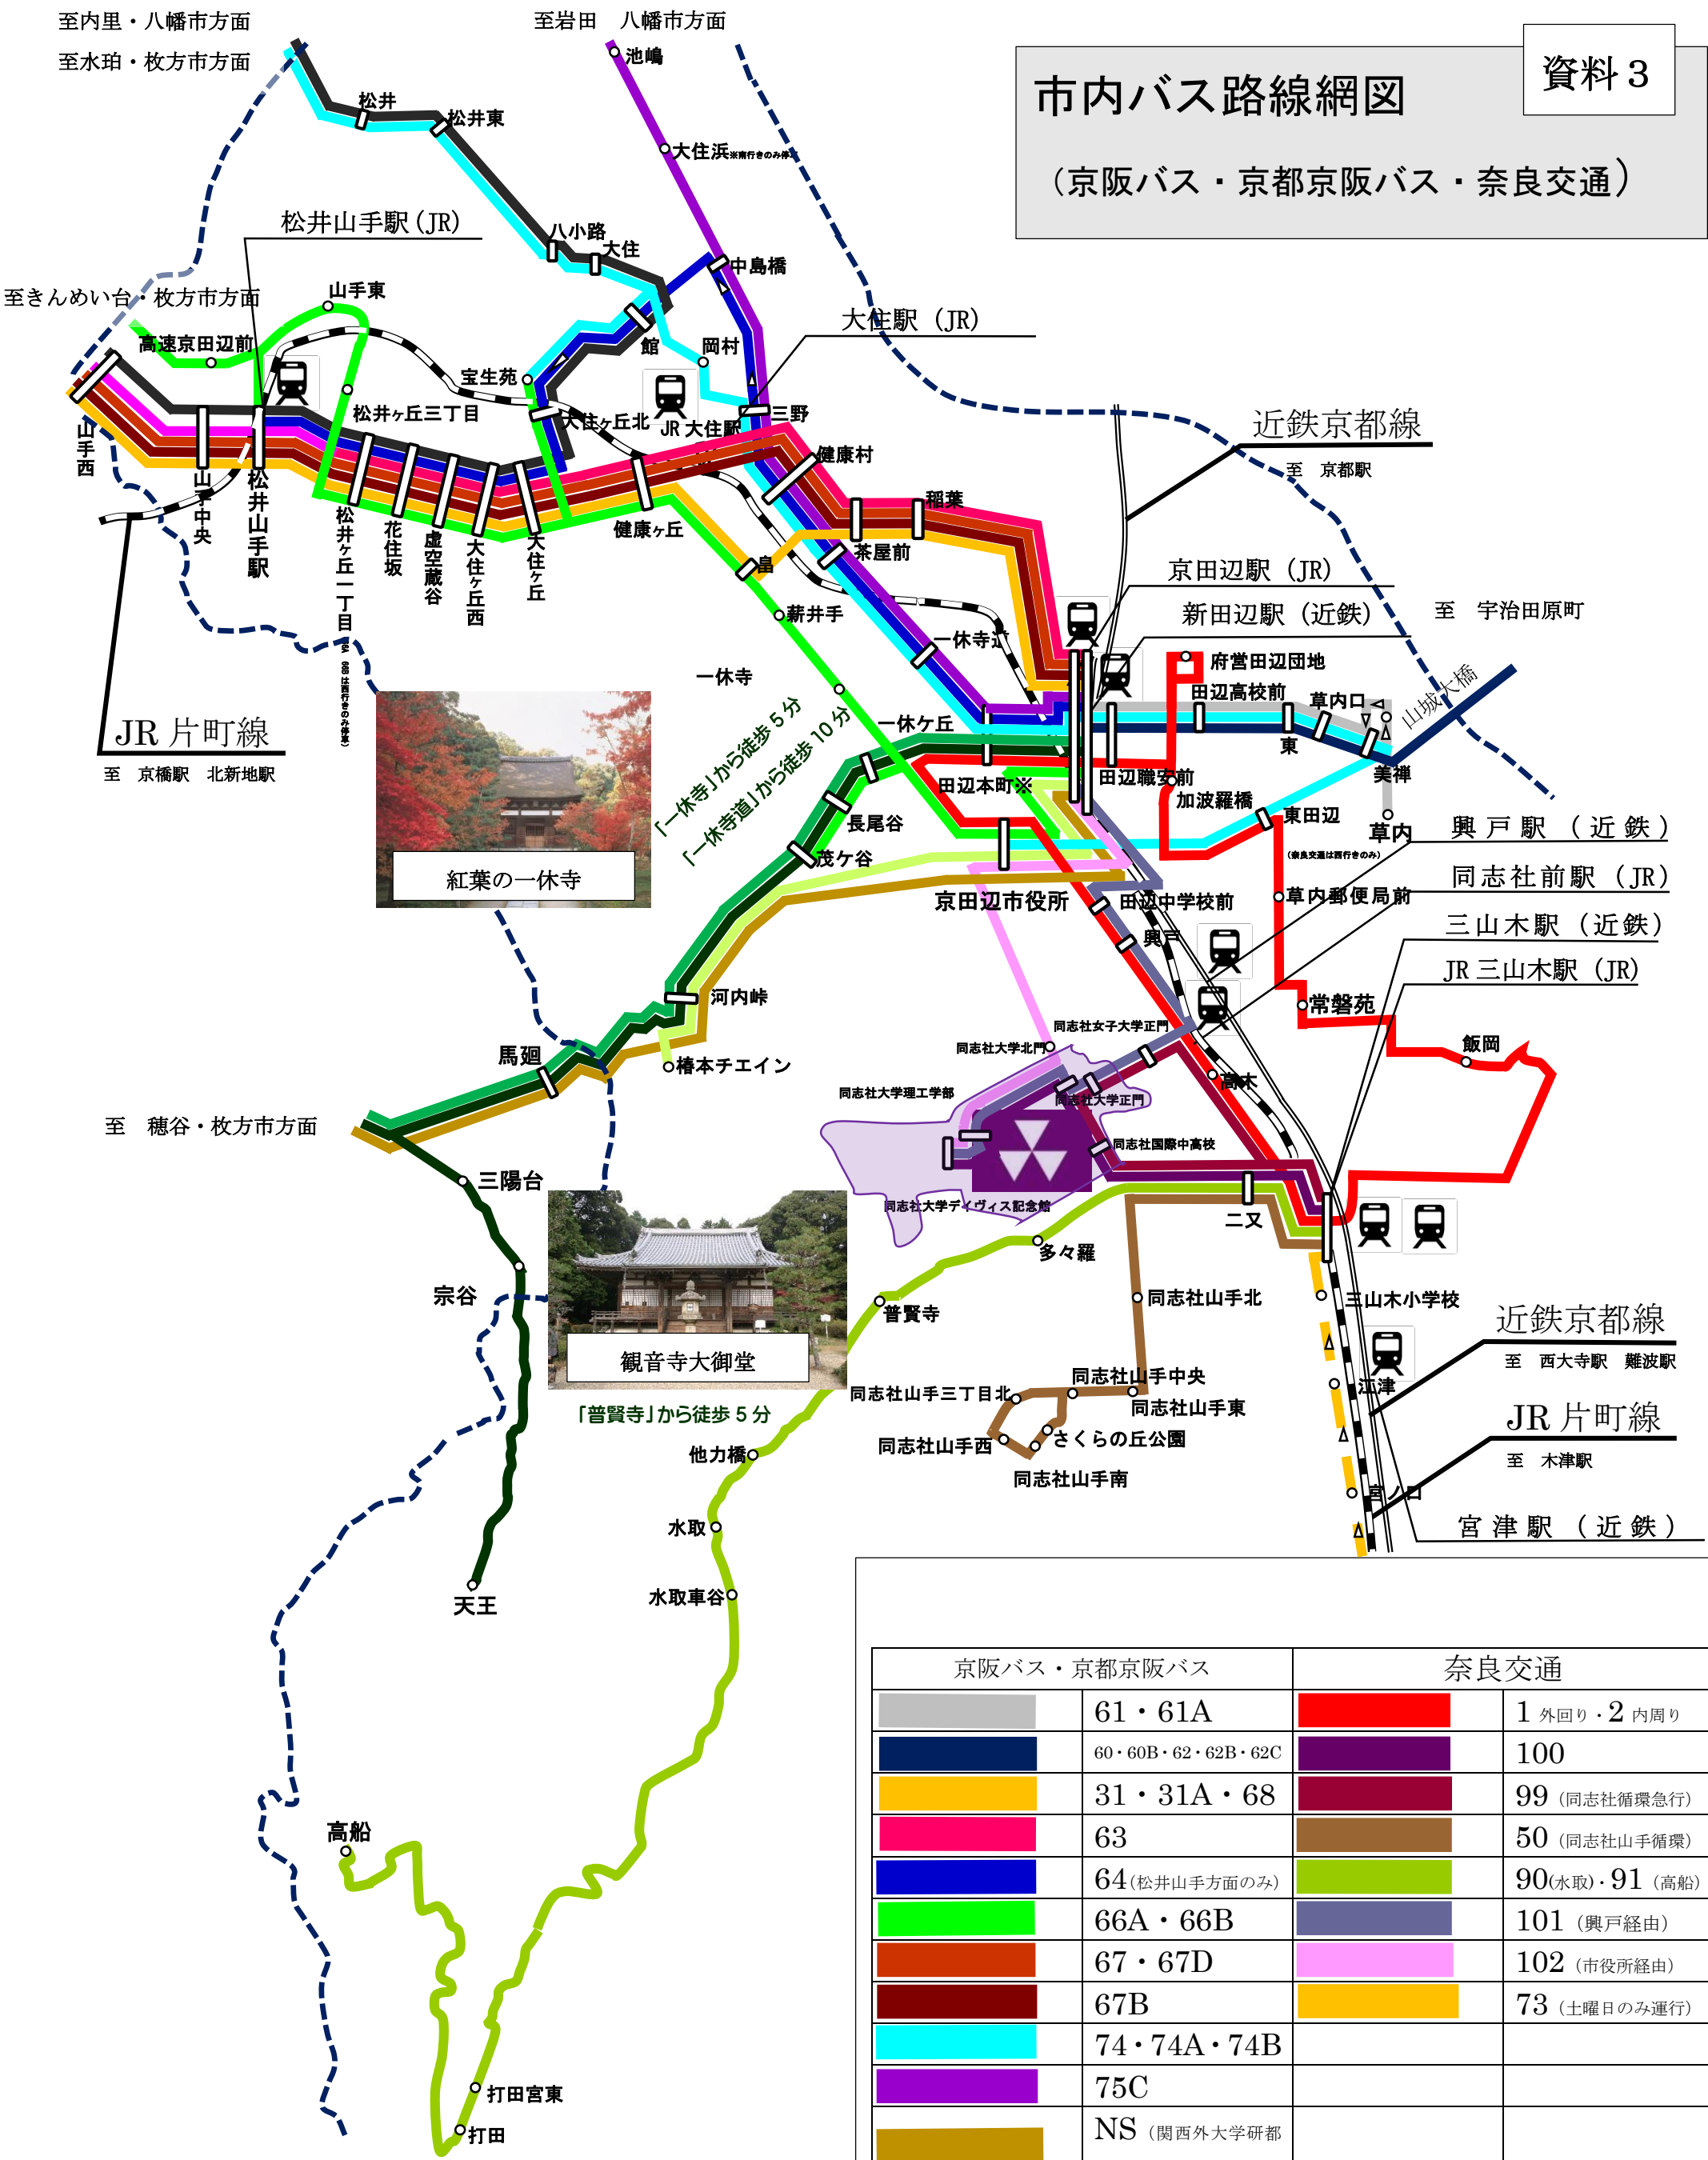

市内バス路線網図

(京阪バス・京都京阪バス・奈良交通)

京阪バス・京都京阪バス		奈良交通	
	61・61A		1 外回り・2 内周り
	60・60B・62・62B・62C		100
	31・31A・68		99 (同志社循環急行)
	63		50 (同志社山手循環)
	64 (松井山手方面のみ)		90(水取)・91 (高船)
	66A・66B		101 (興戸経由)
	67・67D		102 (市役所経由)
	67B		73 (土曜日のみ運行)
	74・74A・74B		
	75C		
	NS (関西外大学研都市キャンパス)		
	81 (天王經由穂谷行き)		
	69・79・80		
	椿本チエイン		
	16・16B		

※田辺本町・田辺職安前については西行きのみ停車

系統番号の違い等の詳細については、直接事業者へお問い合わせください。
 京阪バス 0774-63-6700・京都京阪バス 075-981-8800・奈良交通 0774-23-3511