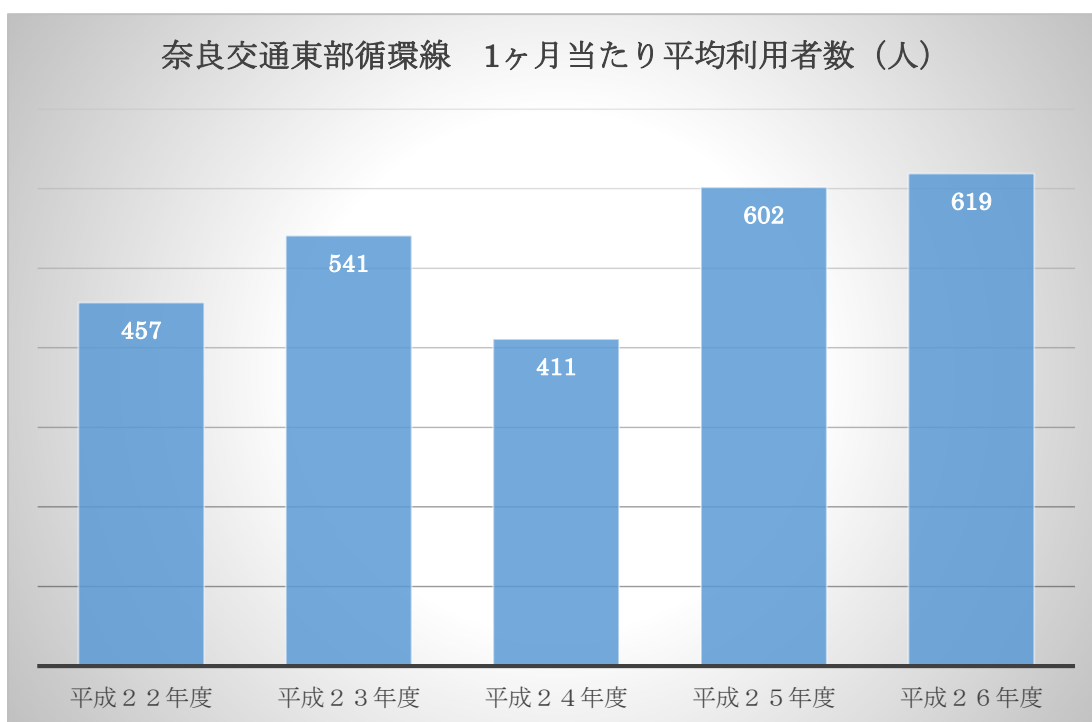

過去5年間の乗車実績の推移

1 京阪バス 京田辺市内線

2 京阪バス 田辺八幡線

3 奈良交通 東部循環線

4 奈良交通 三山木高船線・三山木水取線