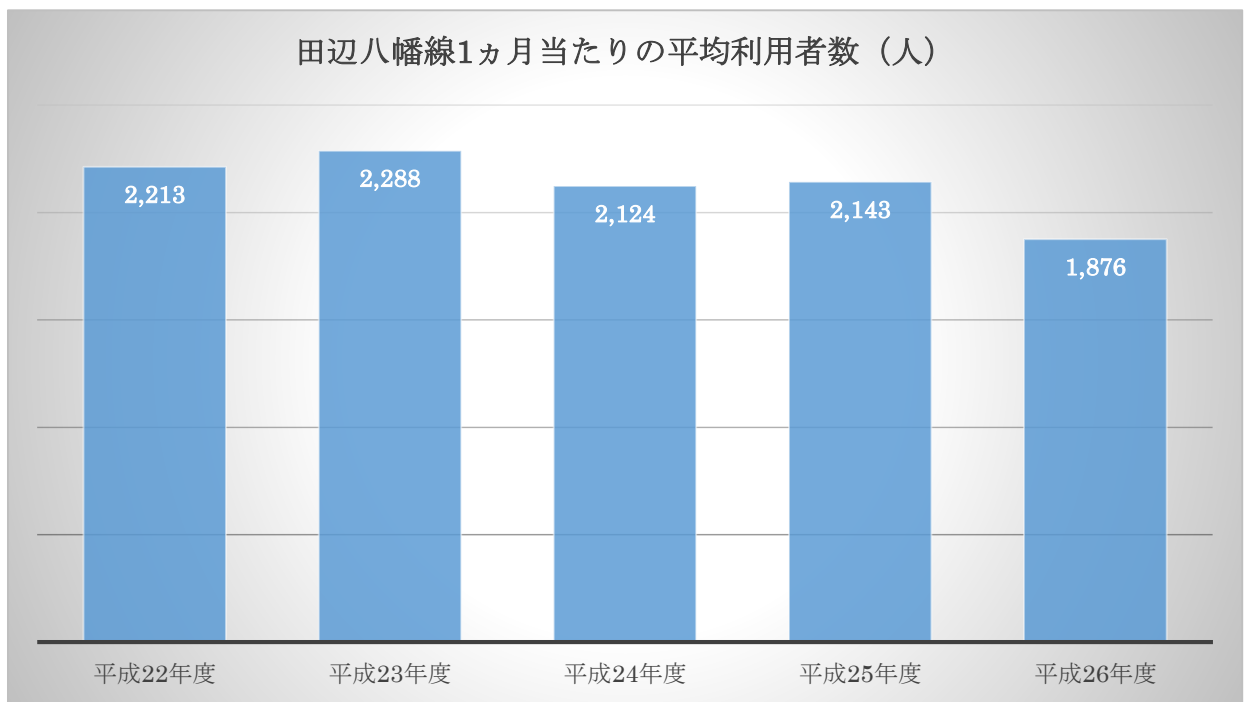

過去5年間の乗車実績の推移

1 京阪バス 京田辺市内線

2 京阪バス 田辺八幡線

3 奈良交通 東部循環線

4 奈良交通 三山木高船線・三山木水取線