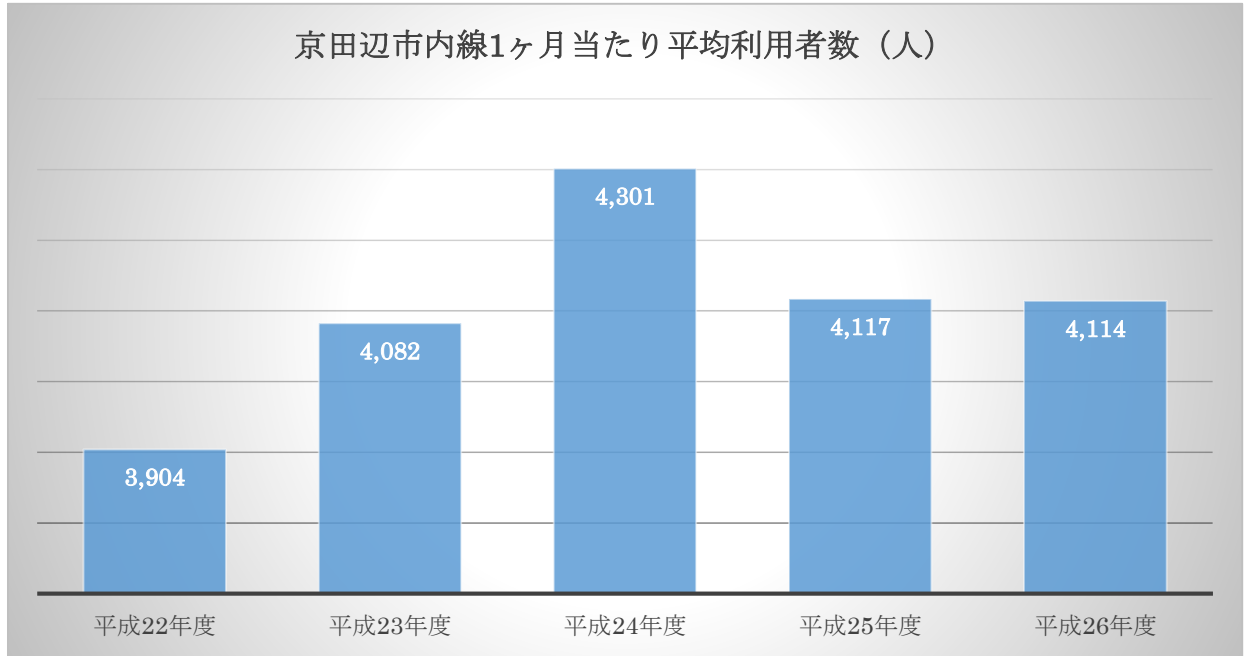

過去5年間の乗車実績の推移

1 京阪バス 京田辺市内線

2 京阪バス 田辺八幡線

3 奈良交通 東部循環線

4 奈良交通 三山木高船線・三山木水取線