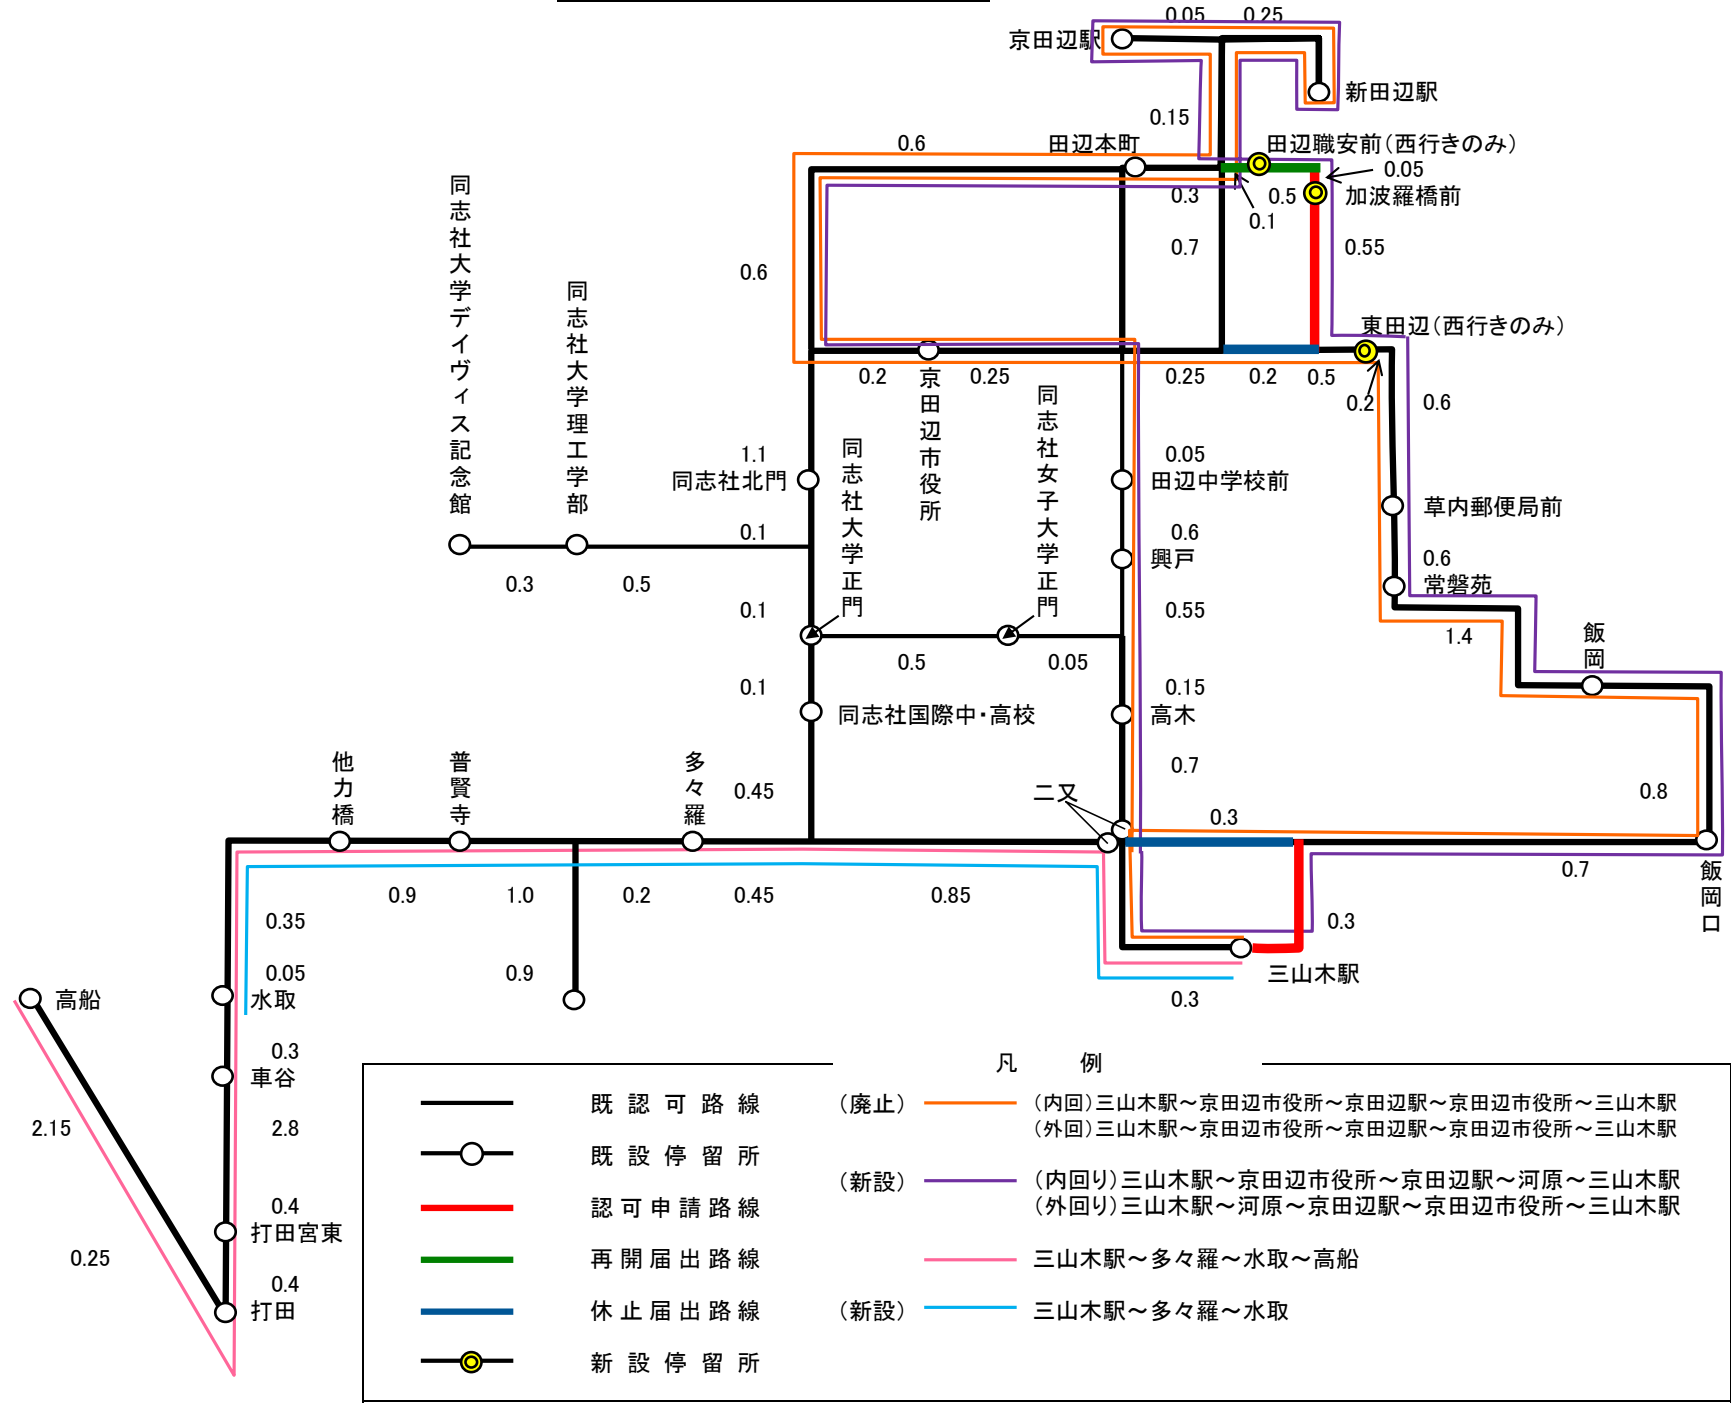

路線略図

| 凡 例 | |
|-----|---|
| | 既 認 可 路 線 |
| | 既 設 停 留 所 |
| | 認 可 申 請 路 線 |
| | 再 開 届 出 路 線 |
| | 休 止 届 出 路 線 |
| | 新 設 停 留 所 |
| | (廃止) (内回) 三山木駅～京田辺市役所～京田辺駅～京田辺市役所～三山木駅 (外回) 三山木駅～京田辺市役所～京田辺駅～京田辺市役所～三山木駅 |
| | (新設) (内回り) 三山木駅～京田辺市役所～京田辺駅～河原～三山木駅 (外回り) 三山木駅～河原～京田辺駅～京田辺市役所～三山木駅 |
| | 三山木駅～多々羅～水取～高船 |
| | (新設) 三山木駅～多々羅～水取 |