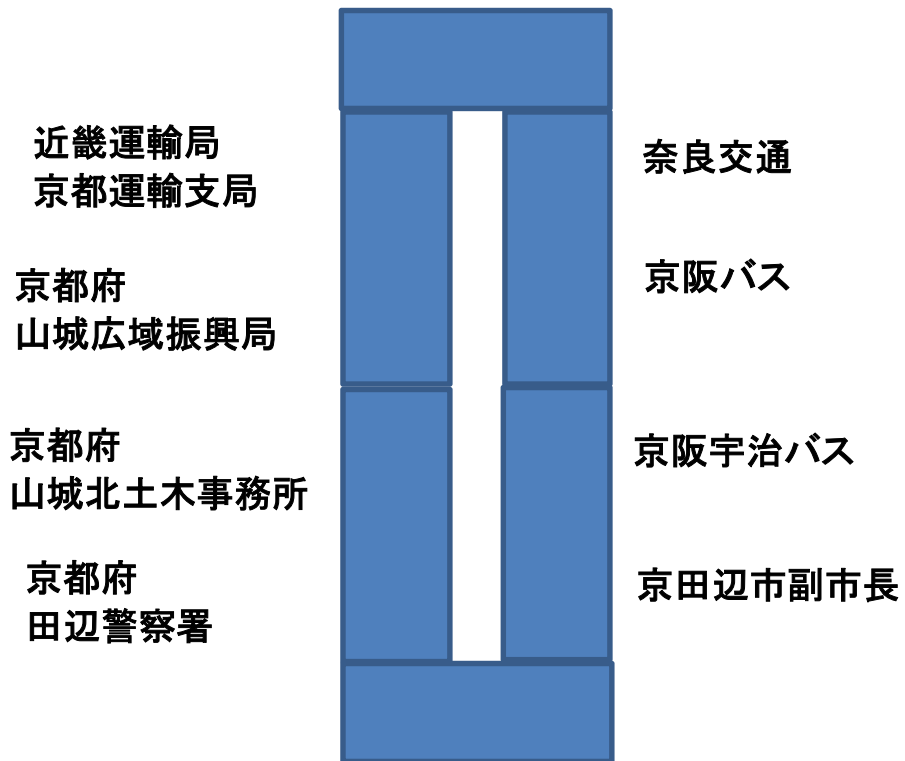

京田辺市地域公共交通会議 配席表

403会議室

市政協力員会 日本私鉄労働組合
総連合会京都地区協議

事務局

傍聴席