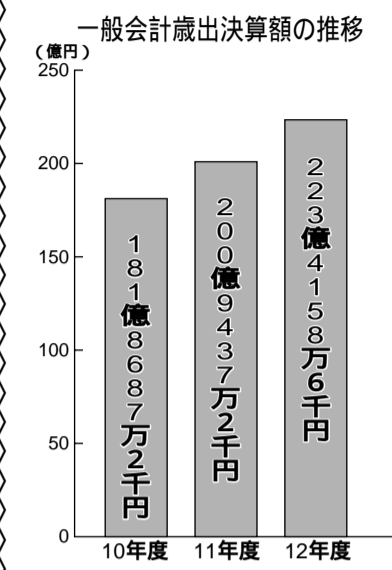

「もういっくつ寝ると お正月...」新しい年まであと約半月と迫った12月11日、新幼稚園で恒例の「お餅つき」が、園児とそのお父さん・お母さんたち100人が参加して、行われました。

(写真)

当日は北風が吹く肌寒い天気。園児たちは寒さをものともせず、「きね」と「うす」を使って約18分の餅米をつきあげました。

これは、園児にお餅の作り方と昔ながらの行事を体験してもらおうと行われたもの。園児たちは「きねが重たい」「お餅、大好き」などと話しながらかつきたての餅をほお張り、一足早くお正月気分を味わっていました。

お正月を待てない?

途上国の公害問題

途上国では急激に工業化が進み、公害問題が発生しています。しかし、途上国には公害を出さないようにする技術や資本が少なくないため、たくさんの人や生き物が苦しんでいます。

野生生物種の減少

地球は、多種多様な生き物が共存することによって、一度絶滅してしまうと二度とその種類の生物に会うことはできません。

参考資料

平成12年度版図で見える「環境白書」・環境庁み

これからの地球の環境問題は、たくさんの物を作り、今、私たちに一人ひとりが自らの生活を見つめ、中央法規出版

市の人口

平成13年12月1日現在 ()は前月との比較

男	28,424人(+10)	合計	57,531人(-10)
女	29,107人(-20)		
世帯数 20,784世帯(+11)			

水道事業 安定給水に努める 老朽化した配水管の交換など

生活環境と都市基盤の整備 個性ある住みよいまちづくり

平成14年3月の完成に向け駅舎橋上化などの工事が進むJR京田辺駅

衛生費 各種健康診査や検診、予防接種、健康相談の実施