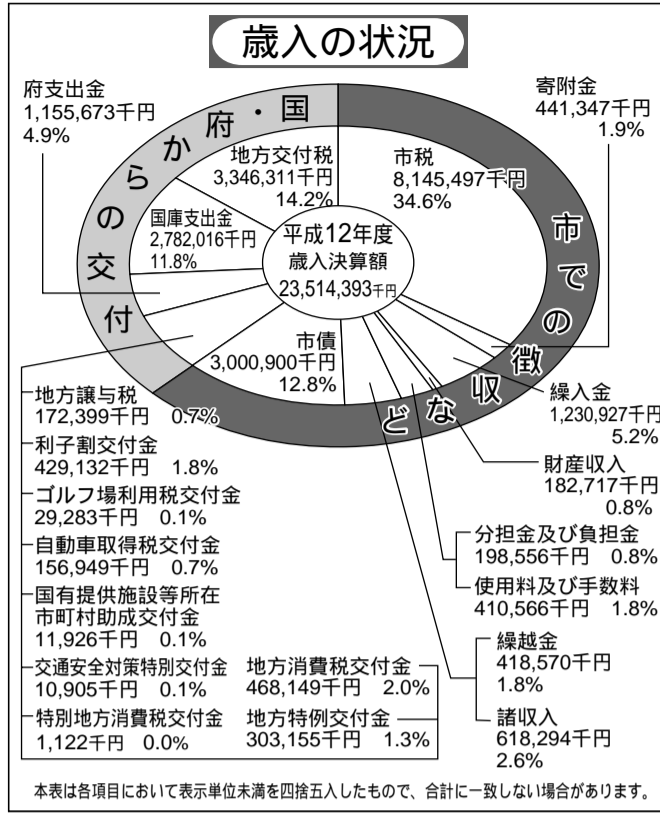

お正月を待てない?

途上国の公害問題

途上国では急激に工業化が進み、公害問題が発生しています。しかし、途上国には公害を出さないようにする技術や資本が少なくないため、たくさんの人や生き物が苦しんでいます。

野生生物種の減少

地球は、多種多様な生き物が共存することによって、一度絶滅してしまうと二度とその種類の生物に会うことはできません。

参考資料

平成12年度版図で見える「環境白書」・環境庁み

これからの地球の環境問題は、たくさんの物を作り、今、私たちに一人ひとりが自らの生活を見つめ、中央法規出版

市の人口

平成13年12月1日現在 ()は前月との比較

男	28,424人(+10)	合計	57,531人(-10)
女	29,107人(-20)		
世帯数 20,784世帯(+11)			

水道事業 安定給水に努める 老朽化した配水管の交換など

生活環境と都市基盤の整備 個性ある住みよいまちづくり

平成14年3月の完成に向け駅舎橋上化などの工事が進むJR京田辺駅

衛生費 各種健康診査や検診、予防接種、健康相談の実施

田辺西工業地区上水道整備事業の一環として建設された田辺高区配水池

農林水産業費 市の特産物である茶、ナスの生産技術および品質の向上のため

労働費 自転車などの駐輪秩序を確立するための駐輪場の管理・運営

土木費 市民の通行・交通の安全確保をしようとする整備、改良・補修

水道事業費用は14億9千増、営業費用は1億1千114円の固定資産売却益

71億(2.3%)増加となりました。水道事業収入は14億9千増、営業費用は1億1千114円の固定資産売却益