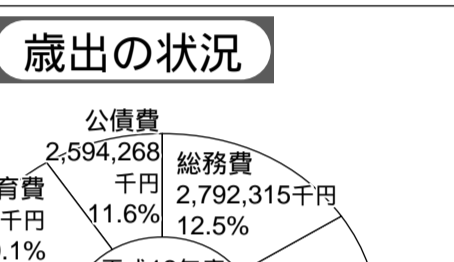

市の人口

平成13年12月1日現在 ()は前月との比較

男	28,424人(+10)	合計	57,531人(-10)
女	29,107人(-20)		
世帯数 20,784世帯(+11)			

水道事業 安定給水に努める 老朽化した配水管の交換など

生活環境と都市基盤の整備 個性ある住みよいまちづくり

平成14年3月の完成に向け駅舎橋上化などの工事が進むJR京田辺駅

衛生費 各種健康診査や検診、予防接種、健康相談の実施

田辺西工業地区上水道整備事業の一環として建設された田辺高区配水池

農林水産業費 市の特産物である茶、ナスの生産技術および品質の向上のため

労働費 自転車などの駐輪秩序を確立するための駐輪場の管理・運営

土木費 市民の通行・交通の安全確保をしようとする整備、改良・補修

水道事業費用は14億9千増、営業費用は1億1千114円の固定資産売却益

71億(2.3%)増加となりました。水道事業収入は14億9千増、営業費用は1億1千114円の固定資産売却益