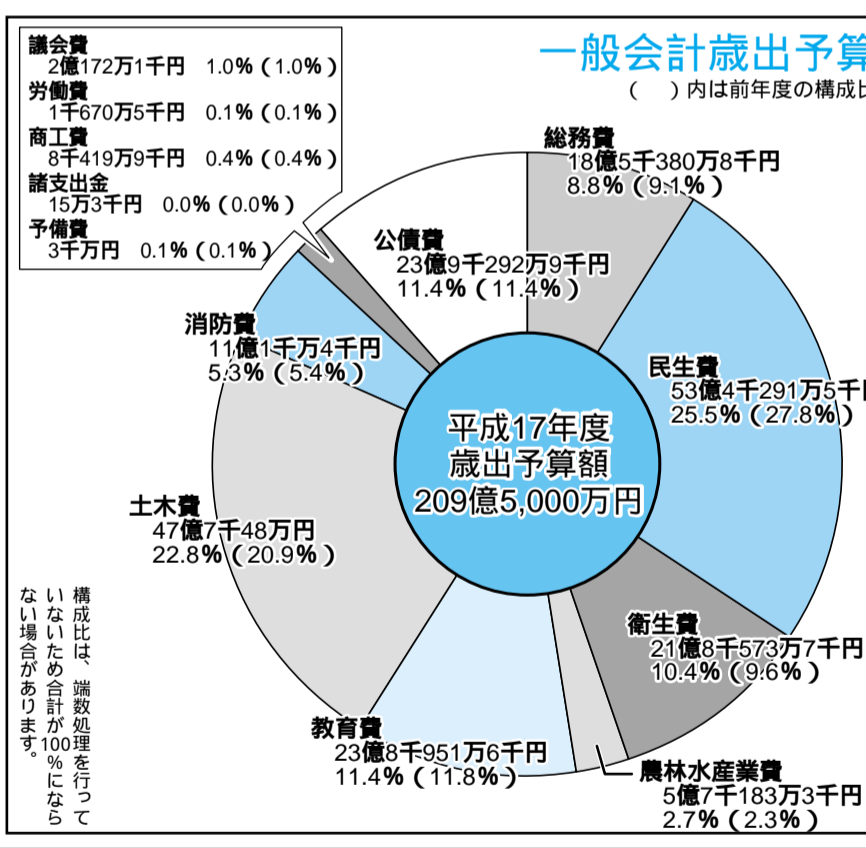

高齢者スポーツの日常化・継続化を図るため、体育指導員などが定期的にニュースポーツや体操などの指導を実施 265

教育委員会が独自に、さまざまな研究課題に主体的に取り組む「教育実践校」を指定 300

国や府の補助を最大限に活用 「だれもが住みやすいまち」めざす

歳入

歳入予算は、市税が対前年度比2.2割(1億7千800万円)増え3年ぶりに増加に転じたも補助事業を最大限に活用

また、市債の発行(同17・6割)4億9千900万円の減)や基金からの繰り入れ(同12・4割、2億2千300万円の減)などによって、財源確保に努めました。