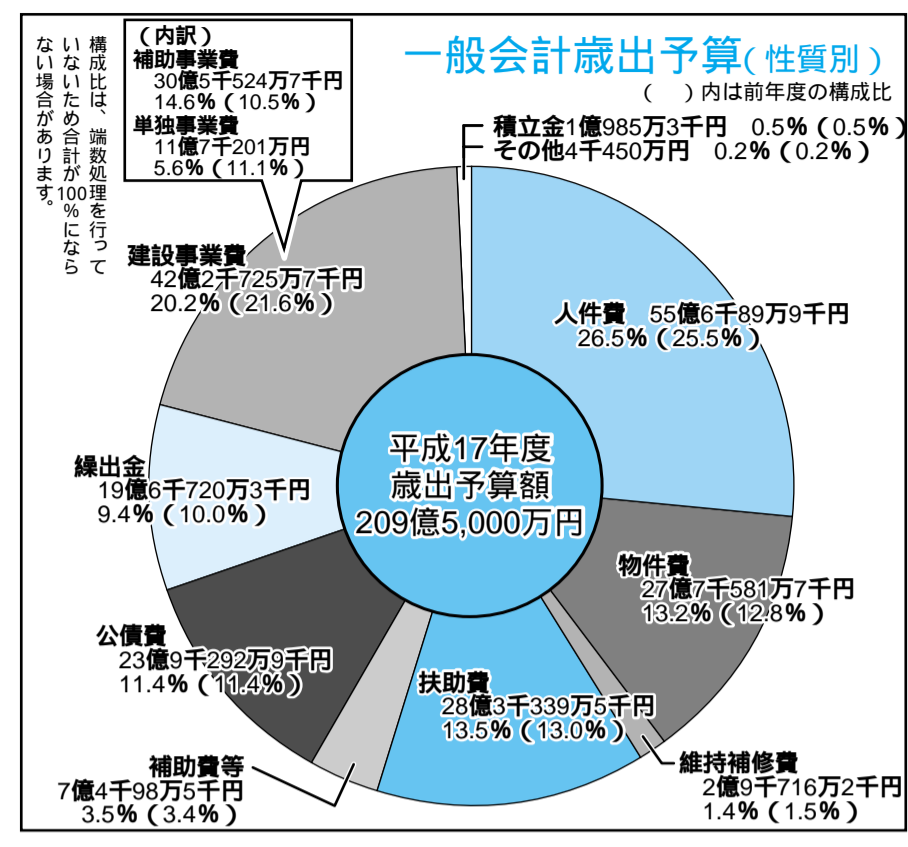

受給資格期間足りない人へ

17年4月1日 70歳まで任意加入可 国民年金の高齢任意加入制度の対象が拡大され、昭和40年4月1日以前に生まれた人(平成17年4月1日で40歳以上の人は、65歳から70歳になるまでの間、老齢基礎年金の受給資格期間を満たすまで任意加入を続けることができます。

高齢者の料理教室 日時：4月17日(日)午前9時~正午 場所：消防署

選挙のしくみ いろいろな選挙運動 間に限られています。

選挙のしくみ いろいろな選挙運動 間に限られています。

選挙のしくみ いろいろな選挙運動 間に限られています。

選挙のしくみ いろいろな選挙運動 間に限られています。

市税・水道料金・保育料などのお支払いは 便利な口座振替で

お知らせ

袖付き一人かけソファ(グレー色・革製品) 食卓テーブルとイス(木製・4人用) ゆずっくください チャイルドシート B型ベビーカー 受付開始日時=4月7日(木)午前8時30分 申込・問合せ先=産業振興課(☎64・1330)