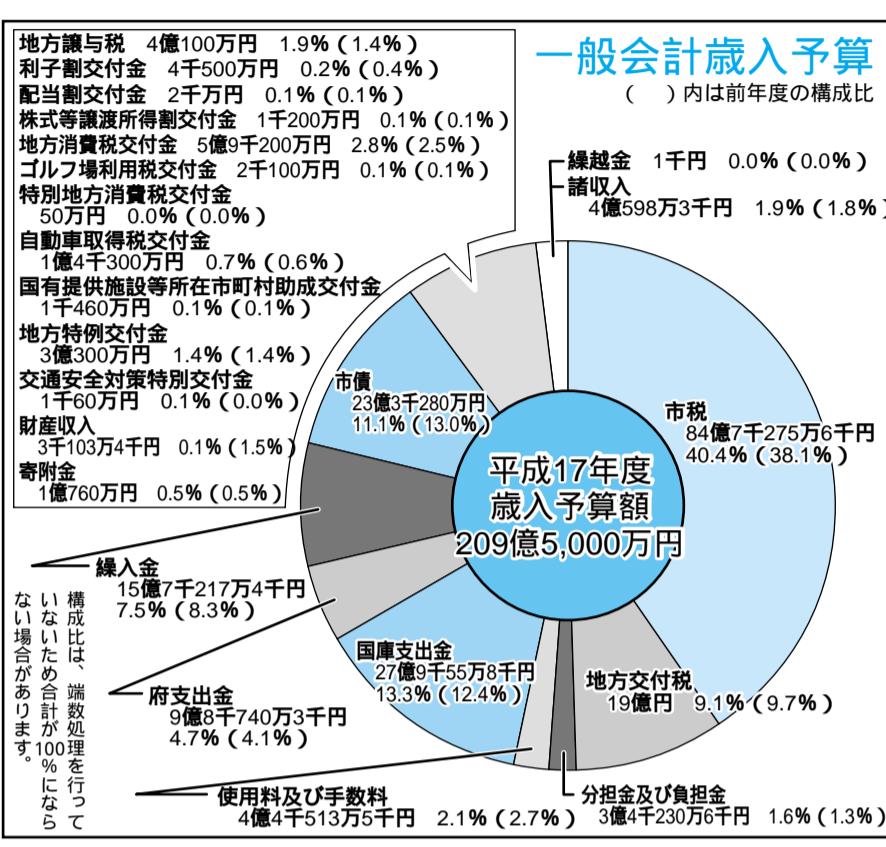

健康でしあわせにみちたまちをめざす

老朽化が進む河原保育所建て替えのための実施設計費

19,200
みみづく保育園の園児数増加に対応するため、同園が実施する園舎増築事業などに対して補助 5,113
今春オープンする大住ふれあいセンター(老人福祉センター宝生苑と大住児童館)の運営事業費 44,134
府から市へ移管される精神障害者の社会復帰集団指導事業(グループワーク) 1,104
育児の支援を要する家庭に発達相談員などが早期に訪問する家庭訪問事業 1,166
「次世代育成行動支援計画」に基づき各種施策の充実を図るため、市民参加による協議会を組織し、同計画の推進 203
児童虐待の未然防止を図るため、児童虐待防止ネットワークの構築 423
乳がん検診(マンモグラフィ=レントゲン撮影検査)の受診対象者を40歳以上に拡大 3,490

高齢者スポーツの日常化・継続化を図るため、体育指導員などが定期的にニュースポーツや体操などの指導を実施 265

教育委員会が独自に、さまざまな研究課題に主体的に取り組む「教育実践校」を指定 300

国や府の補助を最大限に活用 「だれもが住みやすいまち」めざす

歳入

歳入予算は、市税が対前年度比2.2割(1億7千800万円)増え3年ぶりに増加に転じたも補助事業を最大限に活用

また、市債の発行(同17・6割)4億9千900万円の減)や基金からの繰り入れ(同12・4割、2億2千300万円の減)などによって、財源確保に努めました。